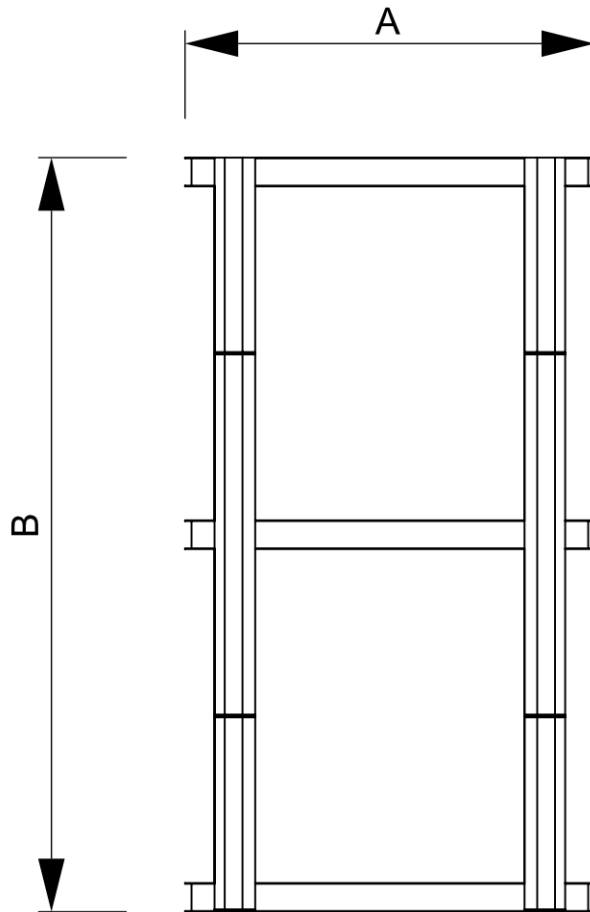

PRODUKTBLATT

Promotiontheke Flex

FLC

- Vollständig zusammenklappbare Promotiontheke mit zwei Ebenen
- Inklusive gepolsterter Softtasche und 8 PET-Paneele
- Personalisierung durch bedruckte HIPS-Paneele möglich

PRODUKTBLATT

Promotiontheke Flex

FLC

PRODUKTBLATT

Promotiontheke Flex

FLC

BASISINFORMATIONEN

SKU	Sizes (mm) (A x B x C)	Format (mm)	Sichtbare Größe (mm) (VXxVY)	Lochabstand (mm) (XxY)
FLC	580 x 1065 x 580	395 x 505 mm	395 x 505 mm	-

Ausrichtung	Weight (kg)
Senkrecht	15,48

ELEKTRISCHE PARAMETER

Beleuchtung	Lichtfarbe (K)	Helligkeit (cd)	Lichtintensität (lx)	Leistung (W)
Nein	-	-	-	-

VERPACKUNGSGESAMTINFORMATIONEN

Verpackungseinheit 1 (mm)	Verpackungseinheit 2 (mm)	Verpackungseinheit 3 (mm)
710 x 650 x 230	-	-