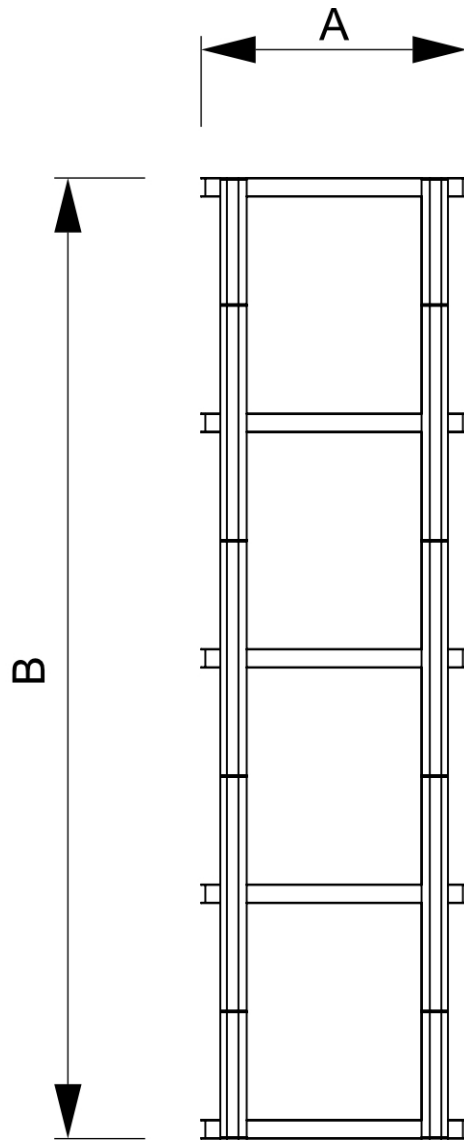

## Flex Turm

FLTWR

- Vollständig zusammenklappbare Vitrine mit vier Ebenen
- Integrierter Spotstrahler an der Oberseite
- Personalisierung durch bedruckte HIPS-Paneele möglich

## Flex Turm

FLTWR

### BASISINFORMATIONEN

SKU	Sizes (mm) (A x B x C)	Format (mm)	Sichtbare Größe (mm) (VXxVY)	Lochabstand (mm) (XxY)
FLTWR	570 x 2060 x 570	395 x 505 mm	395 x 505 mm	-

Ausrichtung	Weight (kg)
Senkrecht	24,50