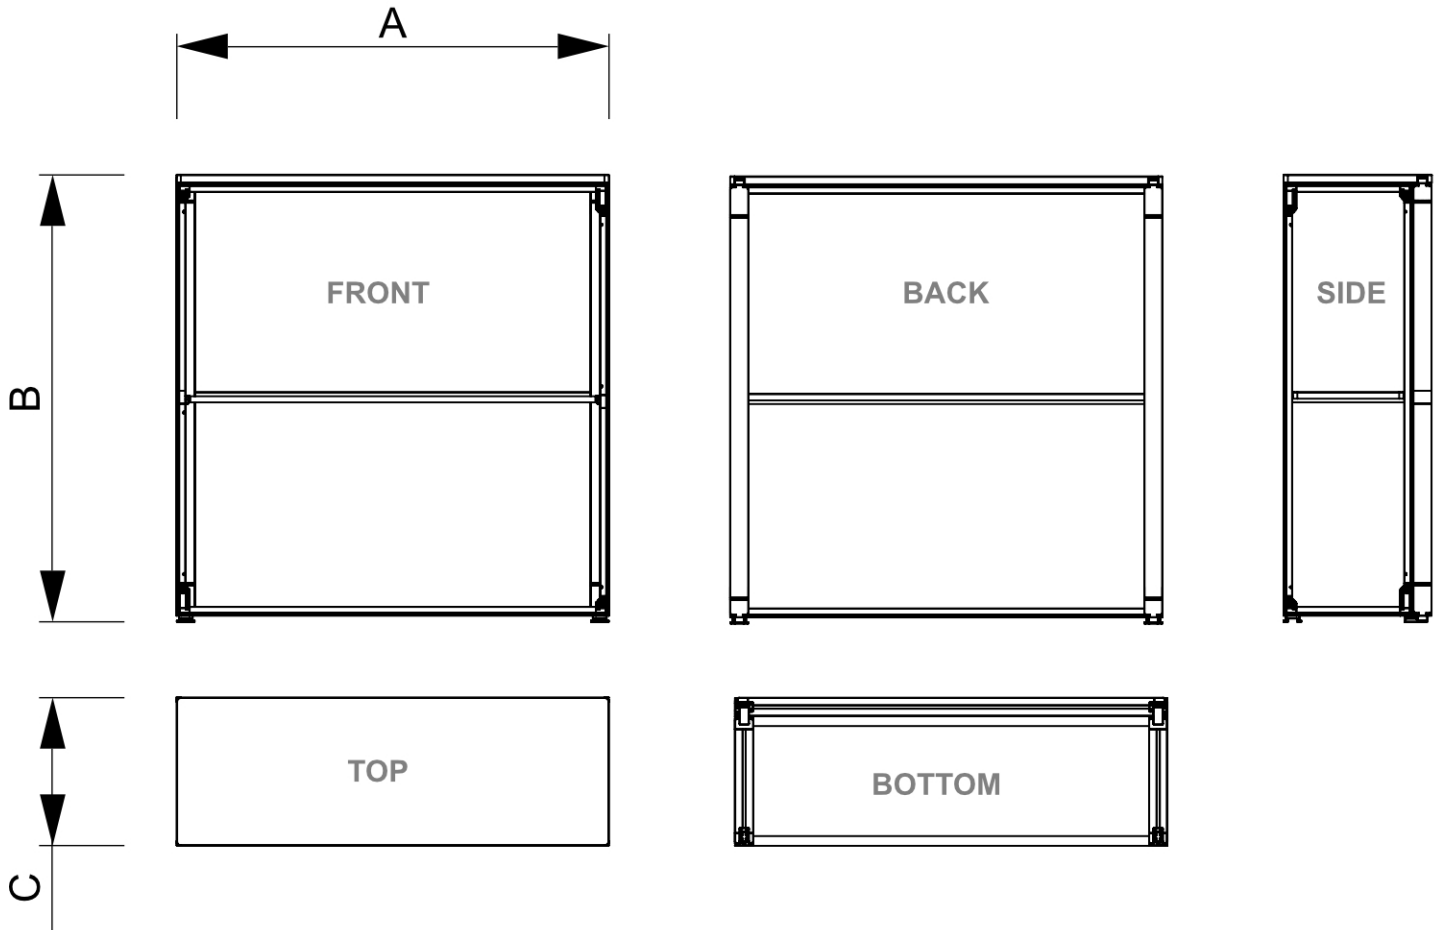

PRODUKTBLATT

FlexFrame Theke Schwarz

FFCBLTTB