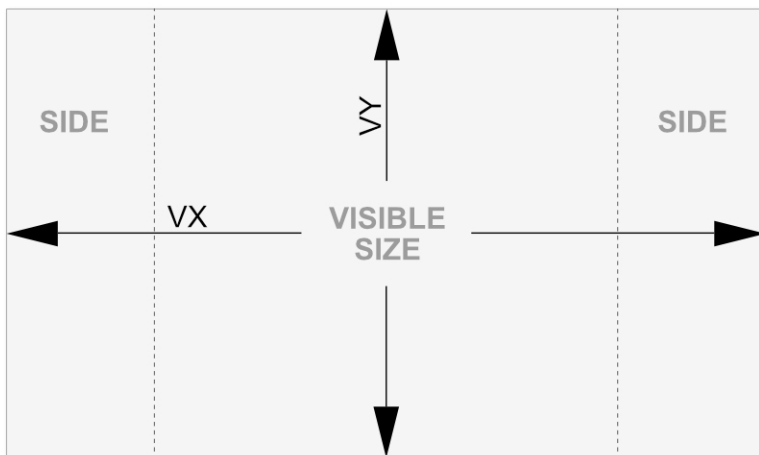

PRODUKTBLATT

FlexFrame Theke Schwarz

FFCBLTTB