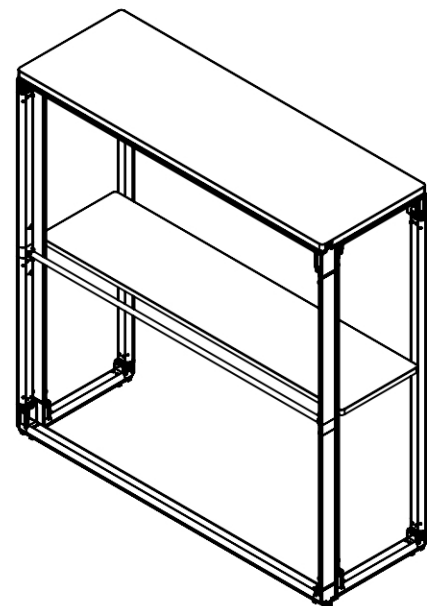

PRODUKTBLATT

FlexFrame Theke Schwarz

FFCBLTTB