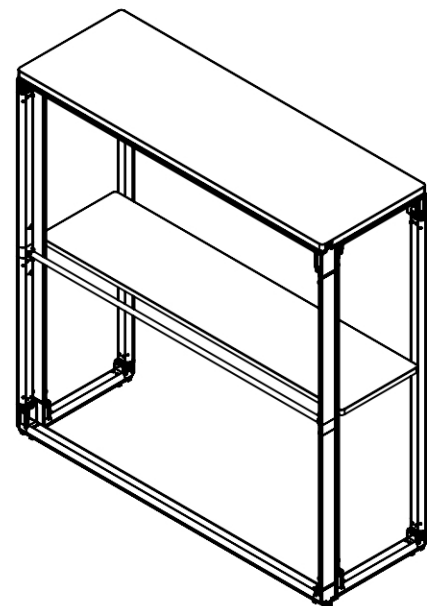

FlexFrame Theke Silber

FFCTTB

- **Werkzeugloser Aufbau**
- **Elegante schwarze Tischplatte, belastbar bis 15?kg**
- **Inklusive gepolsterter Tragetasche und Regalboden**

PRODUKTBLATT

FlexFrame Theke Silber

FFCTTB

PRODUKTBLATT

FlexFrame Theke Silber

FFCTTB

BASISINFORMATIONEN

SKU	Sizes (mm) (A x B x C)	Format (mm)	Sichtbare Größe (mm) (VXxVY)	Lochabstand (mm) (XxY)
FFCTTB	1002 x 1037 x 345	1000 x 1000 mm	1680 x 1000 mm	-

Ausrichtung	Weight (kg)
Senkrecht	11,46

ELEKTRISCHE PARAMETER

Beleuchtung	Lichtfarbe (K)	Helligkeit (cd)	Lichtintensität (lx)	Leistung (W)
Nein	-	-	-	-

VERPACKUNGSMITTEL INFORMATIONEN

Verpackungseinheit 1 (mm)	Verpackungseinheit 2 (mm)	Verpackungseinheit 3 (mm)
1077 x 430 x 185	-	-