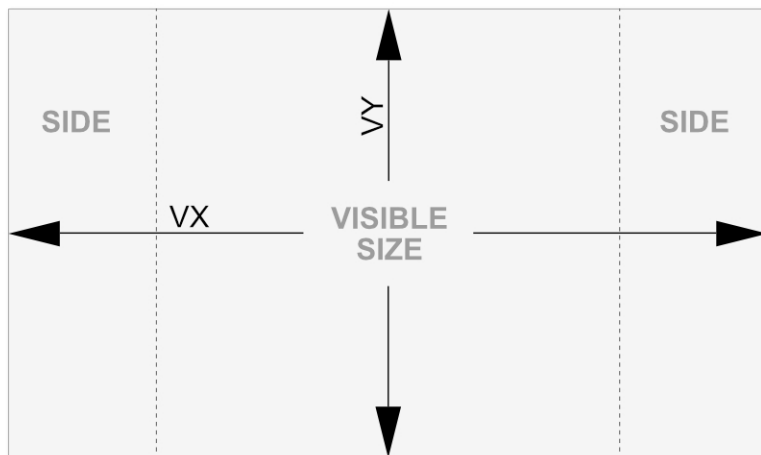

FlexFrame Theke Silber

FFCTTB

- **Werkzeugloser Aufbau**
- **Elegante schwarze Tischplatte, belastbar bis 15?kg**
- **Inklusive gepolsterter Tragetasche und Regalboden**

PRODUKTBLATT

FlexFrame Theke Silber

FFCTTB

PRODUKTBLATT

FlexFrame Theke Silber

FFCTTB

BASISINFORMATIONEN

SKU	Sizes (mm) (A x B x C)	Format (mm)	Sichtbare Größe (mm) (VXxVY)	Lochabstand (mm) (XxY)
FFCTTB	1002 x 1037 x 345	1000 x 1000 mm	1680 x 1000 mm	-

Ausrichtung	Weight (kg)
Senkrecht	11,46

ELEKTRISCHE PARAMETER

Beleuchtung	Lichtfarbe (K)	Helligkeit (cd)	Lichtintensität (lx)	Leistung (W)
Nein	-	-	-	-

VERPACKUNGSMITTEL INFORMATIONEN

Verpackungseinheit 1 (mm)	Verpackungseinheit 2 (mm)	Verpackungseinheit 3 (mm)
1077 x 430 x 185	-	-