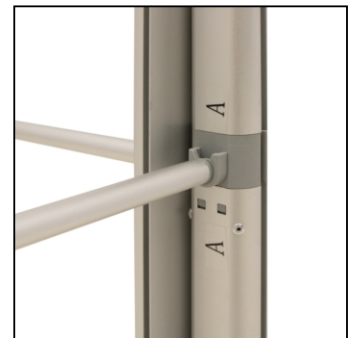

FlexFrame Theke Silber

FFCTTB

- **Werkzeugloser Aufbau**
- **Elegante schwarze Tischplatte, belastbar bis 15?kg**
- **Inklusive gepolsterter Tragetasche und Regalboden**

PRODUKTBLATT

FlexFrame Theke Silber

FFCTTB

PRODUKTBLATT

FlexFrame Theke Silber

FFCTTB

BASISINFORMATIONEN

SKU	Sizes (mm) (A x B x C)	Format (mm)	Sichtbare Größe (mm) (VXxVY)	Lochabstand (mm) (XxY)
FFCTTB	1002 x 1037 x 345	1000 x 1000 mm	1680 x 1000 mm	-

Ausrichtung	Weight (kg)
Senkrecht	11,46

ELEKTRISCHE PARAMETER

Beleuchtung	Lichtfarbe (K)	Helligkeit (cd)	Lichtintensität (lx)	Leistung (W)
Nein	-	-	-	-

VERPACKUNGSMITTEL INFORMATIONEN

Verpackungseinheit 1 (mm)	Verpackungseinheit 2 (mm)	Verpackungseinheit 3 (mm)
1077 x 430 x 185	-	-