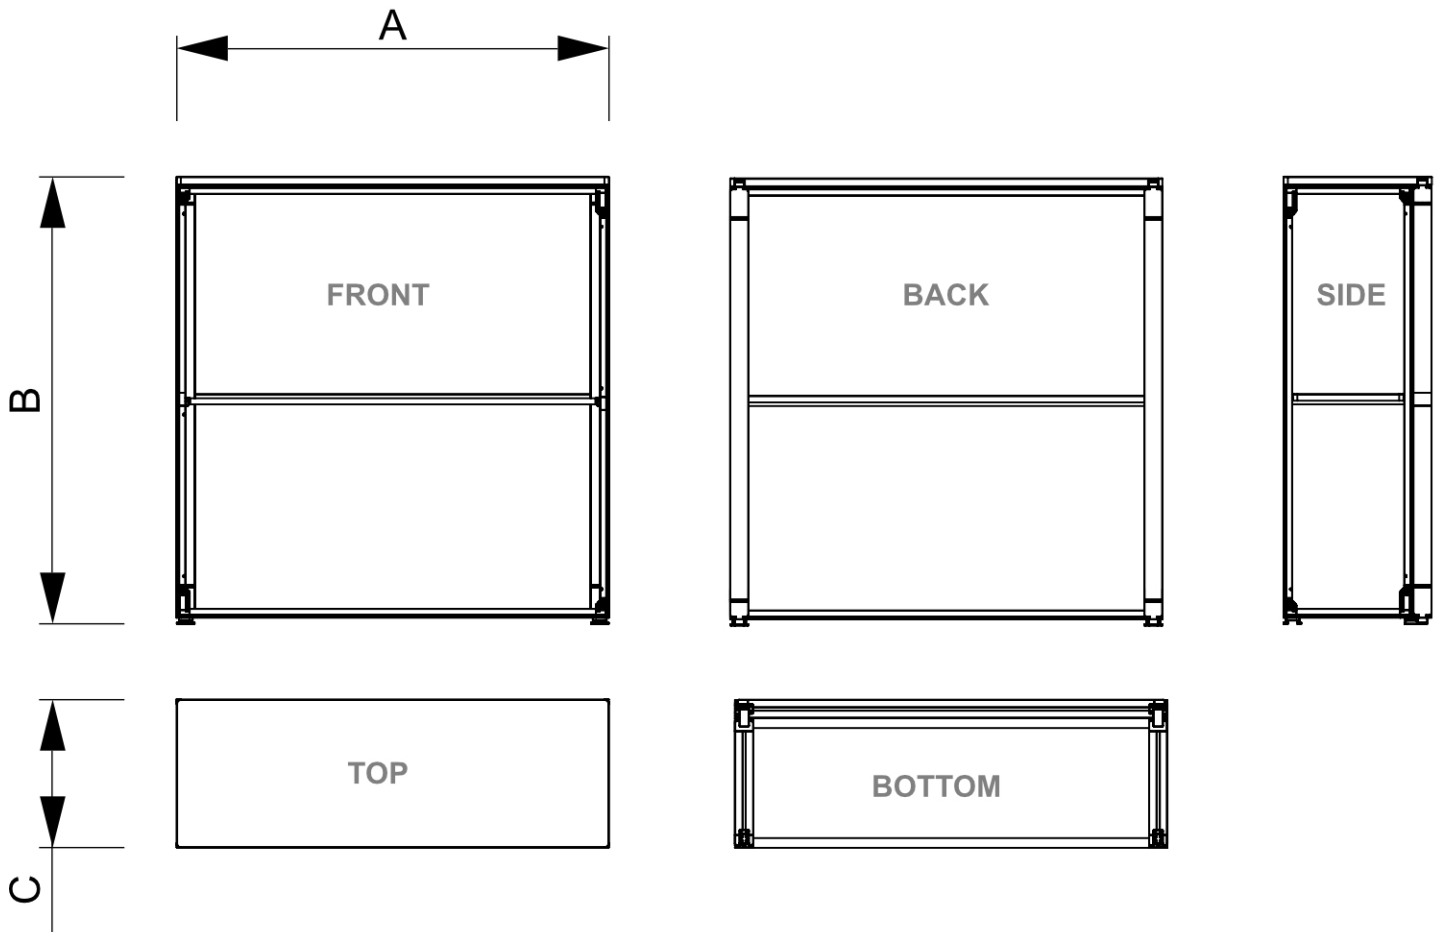

FlexFrame Theke Silber

FFCTTB

- **Werkzeugloser Aufbau**
- **Elegante schwarze Tischplatte, belastbar bis 15?kg**
- **Inklusive gepolsterter Tragetasche und Regalboden**

PRODUKTBLATT

FlexFrame Theke Silber

FFCTTB

PRODUKTBLATT

FlexFrame Theke Silber

FFCTTB

BASISINFORMATIONEN

SKU	Sizes (mm) (A x B x C)	Format (mm)	Sichtbare Größe (mm) (VXxVY)	Lochabstand (mm) (XxY)
FFCTTB	1002 x 1037 x 345	1000 x 1000 mm	1680 x 1000 mm	-

Ausrichtung	Weight (kg)
Senkrecht	11,46

ELEKTRISCHE PARAMETER

Beleuchtung	Lichtfarbe (K)	Helligkeit (cd)	Lichtintensität (lx)	Leistung (W)
Nein	-	-	-	-

VERPACKUNGSMITTEL INFORMATIONEN

Verpackungseinheit 1 (mm)	Verpackungseinheit 2 (mm)	Verpackungseinheit 3 (mm)
1077 x 430 x 185	-	-