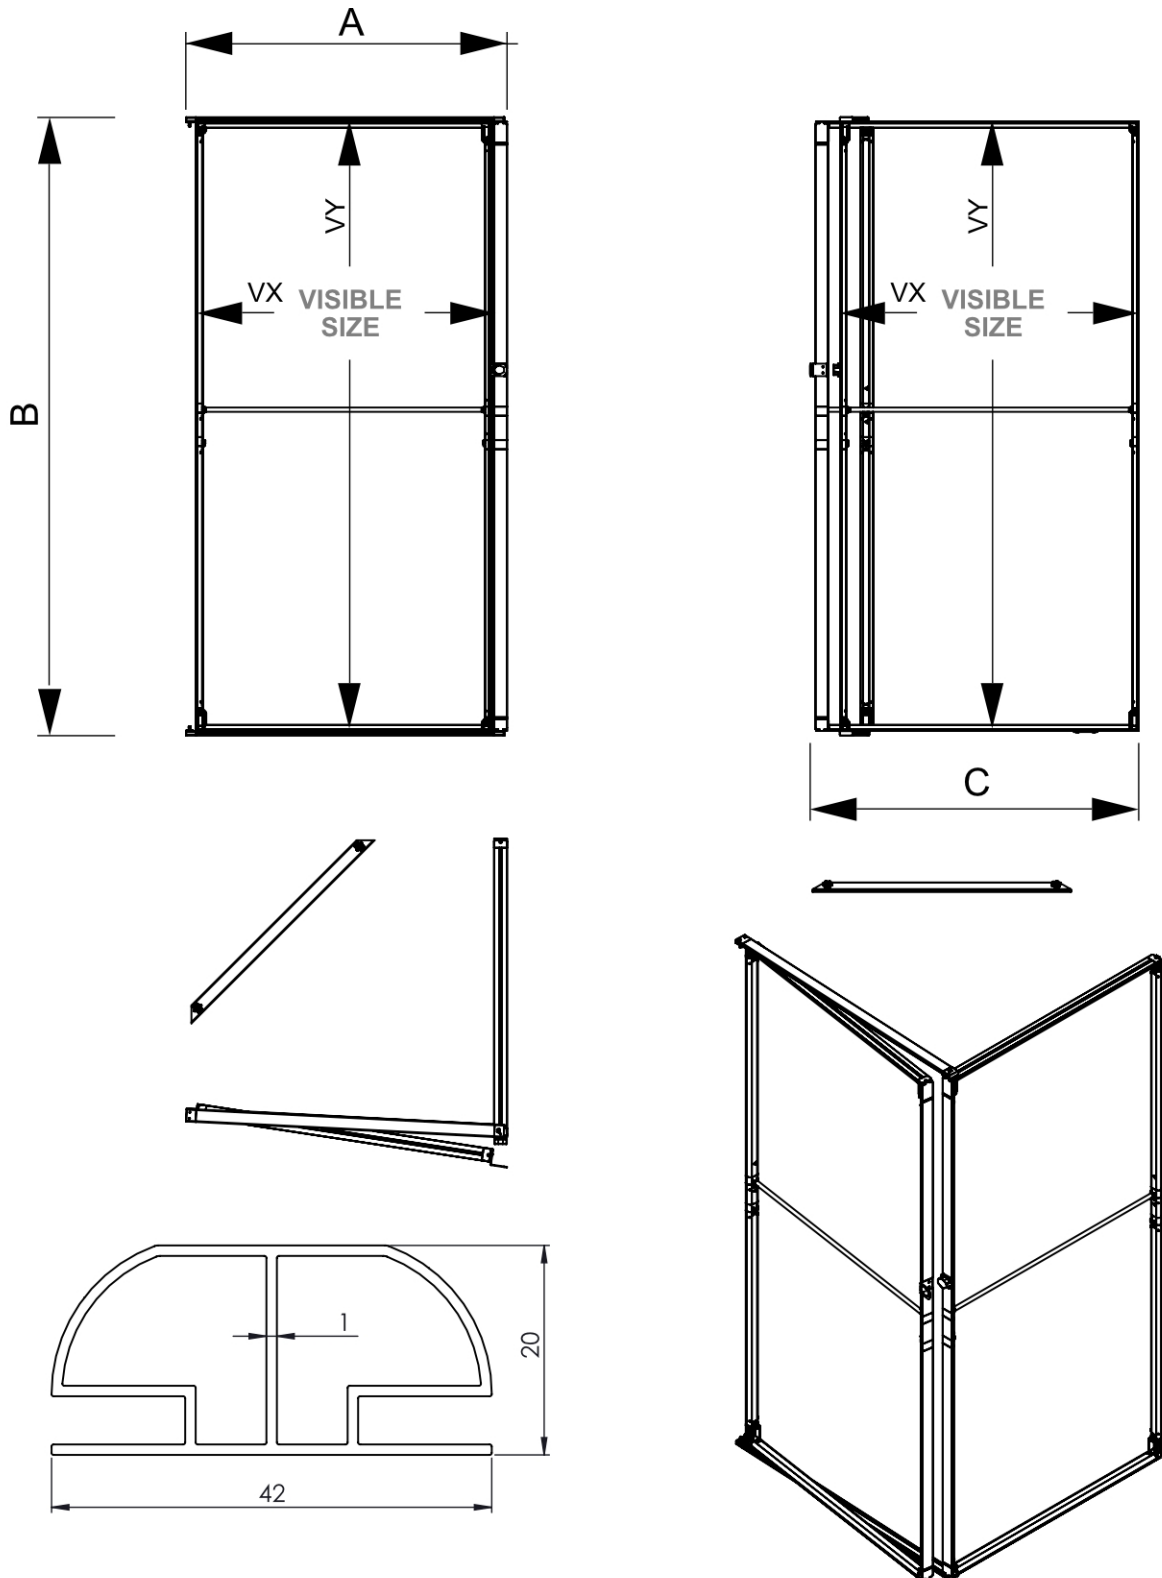

PRODUKTBLATT

FlexFrame Stauraum 98 x 200 cm Schwarz

FFWSTORBL100x200

- Eckverstärkung oben für zusätzliche Stabilität
- Integriertes Zahlenschloss zum sicheren Verstauen persönlicher Gegenstände
- Teil des FlexFrame-Systems mit Höhenoptionen bis zu 250 cm

PRODUKTBLATT

FlexFrame Stauraum 98 x 200 cm Schwarz

FFWSTORBL100x200

PRODUKTBLATT

FlexFrame Stauraum 98 x 200 cm Schwarz

FFWSTORBL100x200

BASISINFORMATIONEN

SKU	Sizes (mm) (A x B x C)	Format (mm)	Sichtbare Größe (mm) (VXxVY)	Lochabstand (mm) (XxY)
FFWSTORBL100x200	1022 x 2030 x 1064	980 x 2000 mm	946 x 1966 mm	-

Ausrichtung	Weight (kg)
Senkrecht	6,34

ELEKTRISCHE PARAMETER

Beleuchtung	Lichtfarbe (K)	Helligkeit (cd)	Lichtintensität (lx)	Leistung (W)
Nein	-	-	-	-

VERPACKUNGSGEOMETRIE

Verpackungseinheit 1 (mm)	Verpackungseinheit 2 (mm)	Verpackungseinheit 3 (mm)
1130 x 320 x 160	-	-