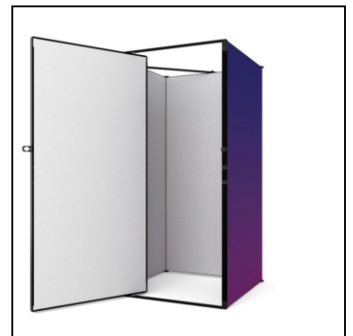

PRODUKTBLATT

FlexFrame Stauraum 98 x 200 cm Schwarz

FFWSTORBL100x200

- Eckverstärkung oben für zusätzliche Stabilität
- Integriertes Zahlenschloss zum sicheren Verstauen persönlicher Gegenstände
- Teil des FlexFrame-Systems mit Höhenoptionen bis zu 250 cm

PRODUKTBLATT

FlexFrame Stauraum 98 x 200 cm Schwarz

FFWSTORBL100x200

PRODUKTBLATT

FlexFrame Stauraum 98 x 200 cm Schwarz

FFWSTORBL100x200

BASISINFORMATIONEN

SKU	Sizes (mm) (A x B x C)	Format (mm)	Sichtbare Größe (mm) (VXxVY)	Lochabstand (mm) (XxY)
FFWSTORBL100x200	1022 x 2030 x 1064	980 x 2000 mm	946 x 1966 mm	-

Ausrichtung	Weight (kg)
Senkrecht	6,34

ELEKTRISCHE PARAMETER

Beleuchtung	Lichtfarbe (K)	Helligkeit (cd)	Lichtintensität (lx)	Leistung (W)
Nein	-	-	-	-

VERPACKUNGSGEOMETRIE

Verpackungseinheit 1 (mm)	Verpackungseinheit 2 (mm)	Verpackungseinheit 3 (mm)
1130 x 320 x 160	-	-