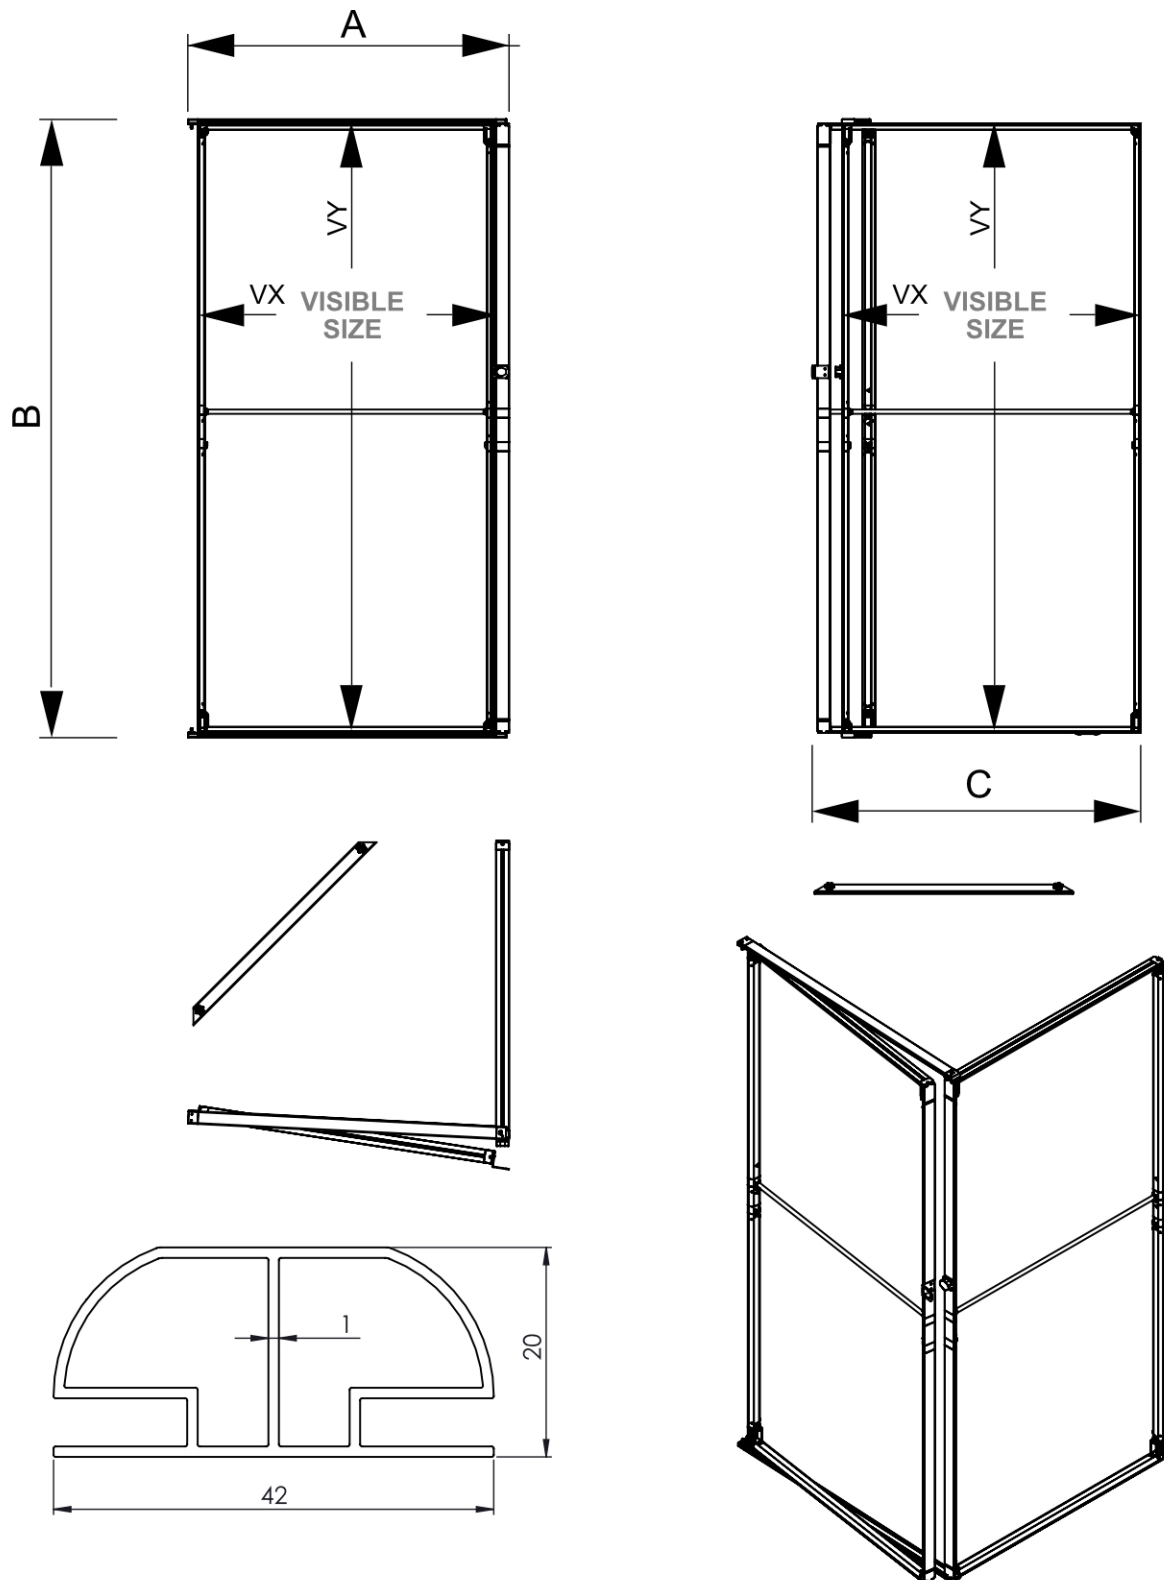

PRODUKTBLATT

FlexFrame Stauraum 98 x 200 cm Silber

FFWSTOR100x200

- Eckverstärkung oben für zusätzliche Stabilität
- Integriertes Zahlenschloss zum sicheren Verstauen persönlicher Gegenstände
- Teil des FlexFrame-Systems mit Höhenoptionen bis zu 250 cm

PRODUKTBLATT

FlexFrame Stauraum 98 x 200 cm Silber

FFWSTOR100x200

PRODUKTBLATT

FlexFrame Stauraum 98 x 200 cm Silber

FFWSTOR100x200

BASISINFORMATIONEN

SKU	Sizes (mm) (A x B x C)	Format (mm)	Sichtbare Größe (mm) (VXxVY)	Lochabstand (mm) (XxY)
FFWSTOR100x200	1022 x 2030 x 1064	980 x 2000 mm	946 x 1966 mm	-

Ausrichtung	Weight (kg)
Senkrecht	6,34

ELEKTRISCHE PARAMETER

Beleuchtung	Lichtfarbe (K)	Helligkeit (cd)	Lichtintensität (lx)	Leistung (W)
Nein	-	-	-	-

VERPACKUNGSGINFORMATIONEN

Verpackungseinheit 1 (mm)	Verpackungseinheit 2 (mm)	Verpackungseinheit 3 (mm)
1130 x 320 x 160	-	-