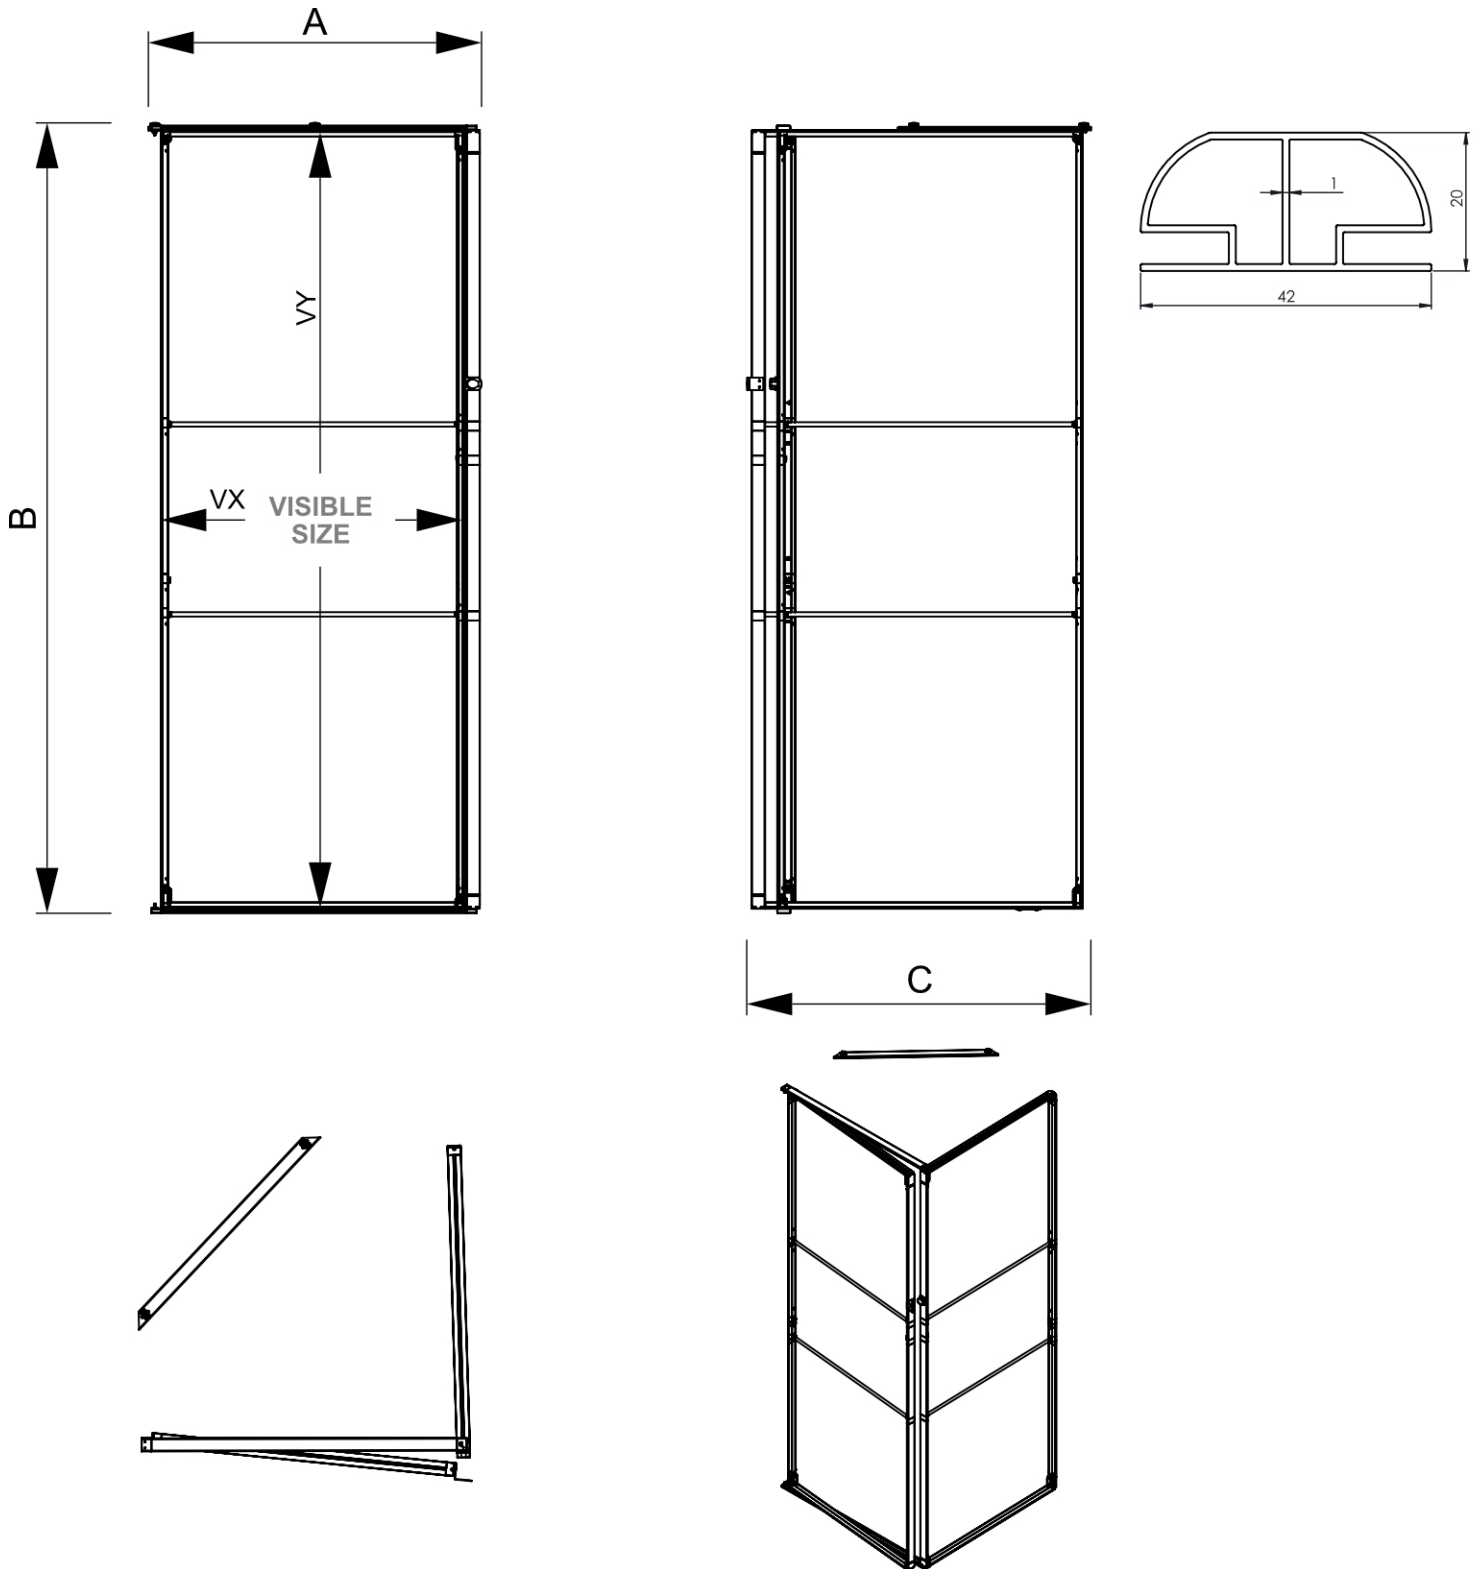

PRODUKTBLATT

FlexFrame Stauraum 98 x 230 cm Silber (incl. Extension Set 30 cm)

FFWSTOR100x230

- Eckverstärkung oben für zusätzliche Stabilität
- Integriertes Zahlenschloss zum sicheren Verstauen persönlicher Gegenstände
- Teil des FlexFrame-Systems mit Höhenoptionen bis zu 250 cm

PRODUKTBLATT

FlexFrame Stauraum 98 x 230 cm Silber (incl. Extension Set 30 cm)

FFWSTOR100x230

PRODUKTBLATT

FlexFrame Stauraum 98 x 230 cm Silber (incl. Extension Set 30 cm)

FFWSTOR100x230

BASISINFORMATIONEN

SKU	Sizes (mm) (A x B x C)	Format (mm)	Sichtbare Größe (mm) (VXxVY)	Lochabstand (mm) (XxY)
FFWSTOR100x230	1022 x 2310 x 1064	980 x 2300 mm	946 x 2266 mm	-

Ausrichtung	Weight (kg)
Senkrecht	7,10

ELEKTRISCHE PARAMETER

Beleuchtung	Lichtfarbe (K)	Helligkeit (cd)	Lichtintensität (lx)	Leistung (W)
Nein	-	-	-	-

VERPACKUNGSGESAMTINFORMATIONEN

Verpackungseinheit 1 (mm)	Verpackungseinheit 2 (mm)	Verpackungseinheit 3 (mm)
1130 x 320 x 160	-	-