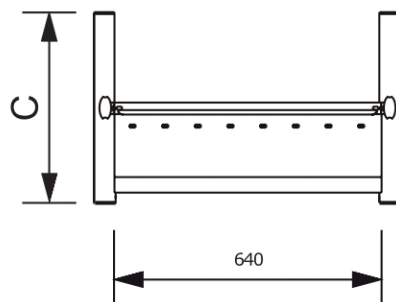

## Infoboard Design Standard 70 x 100 cm Gehrungsecken 25 mm

IB70x100G25

- Doppelseitiger Posterrahmen
- Extrem stabil
- Option für zusätzliche Regale

## Infoboard Design Standard 70 x 100 cm Gehrungsecken 25 mm

IB70x100G25

ACCESSORIES  
ZUBEHÖR

(P3)  
STEEL BROCHURE SHELF  
PROSPEKTLAGEN

### BASISINFORMATIONEN

| SKU | Sizes (mm)<br>(A x B x C) | Format (mm) | Sichtbare Größe (mm)<br>(VXxVY) | Lochabstand (mm)<br>(XxY) |
|-----|---------------------------|-------------|---------------------------------|---------------------------|
|-----|---------------------------|-------------|---------------------------------|---------------------------|

|             |                  |               |              |   |
|-------------|------------------|---------------|--------------|---|
| IB70x100G25 | 820 x 1850 x 500 | 700 x 1000 mm | 681 x 981 mm | - |
|-------------|------------------|---------------|--------------|---|