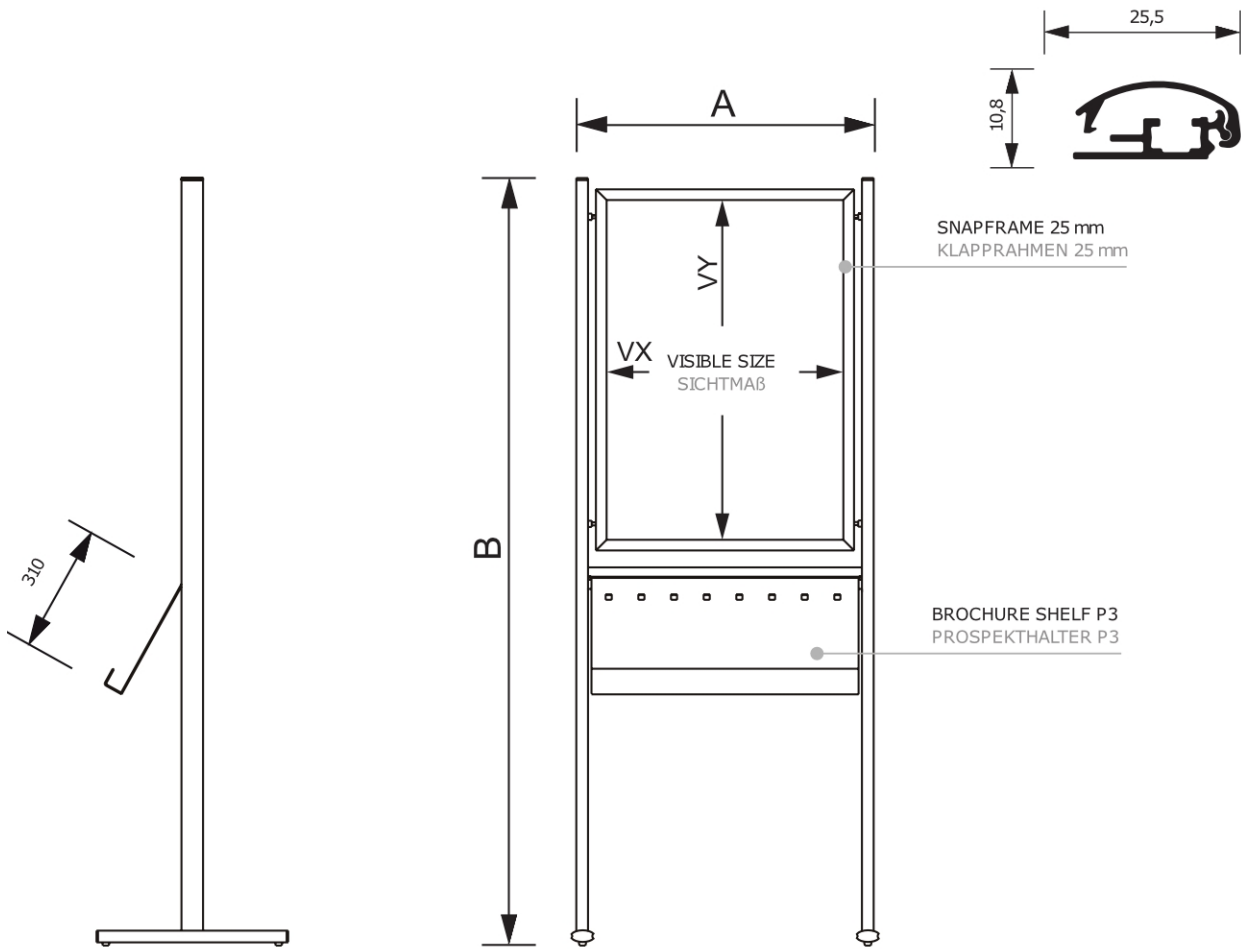

## Infoboard Design Standard 70 x 100 cm Gehrungsecken 25 mm

IB70x100G25

- Doppelseitiger Posterrahmen
- Extrem stabil
- Option für zusätzliche Regale

## Infoboard Design Standard 70 x 100 cm Gehrungsecken 25 mm

IB70x100G25

ACCESSORIES  
ZUBEHÖR

(P3)  
STEEL BROCHURE SHELF  
PROSPEKTLAGEN

## Infoboard Design Standard 70 x 100 cm Gehrungsecken 25 mm

IB70x100G25

|             |                  |               |              |   |
|-------------|------------------|---------------|--------------|---|
| IB70x100G25 | 820 x 1850 x 500 | 700 x 1000 mm | 681 x 981 mm | - |
|-------------|------------------|---------------|--------------|---|