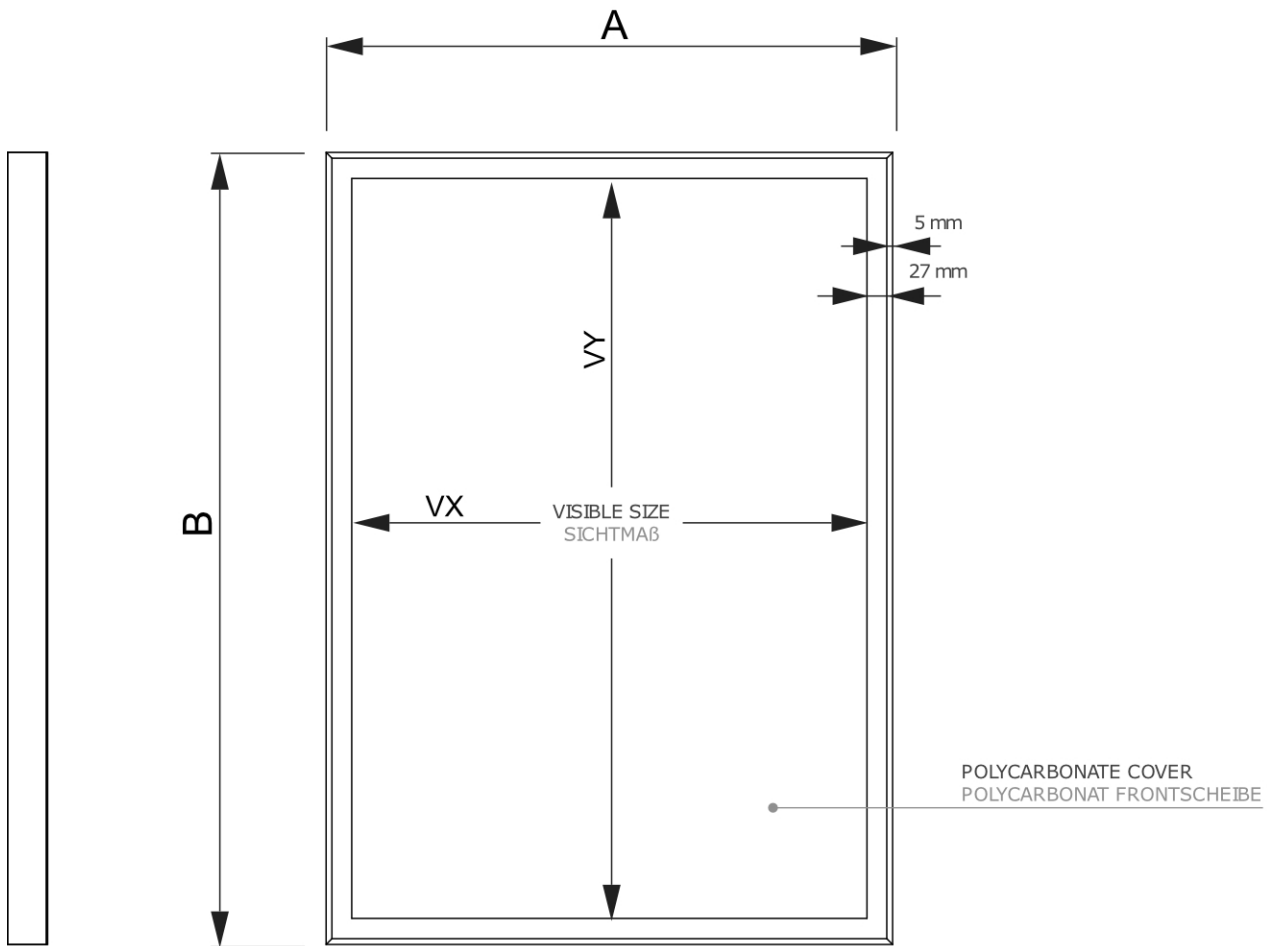

PRODUKTBLATT

Magnetischer LED Leuchtrahmen 70 x 100 cm

PMLED70x100

- Cilverer Magnetrahmen, posterwechsel in Sekunden
- Elegante schwarze magnetische Lasche
- Helle Beleuchtung mit Laser-Panel LED

PRODUKTBLATT

Magnetischer LED Leuchtrahmen 70 x 100 cm

PMLED70x100

ACCESSORIES
ZUBEHÖR

(SOSET)
SET OF SCREWS
SCHRAUBENSET

PRODUKTBLATT

Magnetischer LED Leuchtrahmen 70 x 100 cm

PMLED70x100

BASISINFORMATIONEN

SKU	Sizes (mm) (A x B x C)	Format (mm)	Sichtbare Größe (mm) (VXxVY)	Lochabstand (mm) (XxY)
PMLED70x100	724 x 1024 x 30	700 x 1000 mm	660 x 990 mm	-

Ausrichtung	Weight (kg)
Senkrecht	8,30

ELEKTRISCHE PARAMETER

Beleuchtung	Lichtfarbe (K)	Helligkeit (cd)	Lichtintensität (lx)	Leistung (W)
Ja	+/- 5000 K	-	-	32,3 W

VERPACKUNGSMITTELINFORMATIONEN

Verpackungseinheit 1 (mm)	Verpackungseinheit 2 (mm)	Verpackungseinheit 3 (mm)
1160 x 785 x 65	-	-