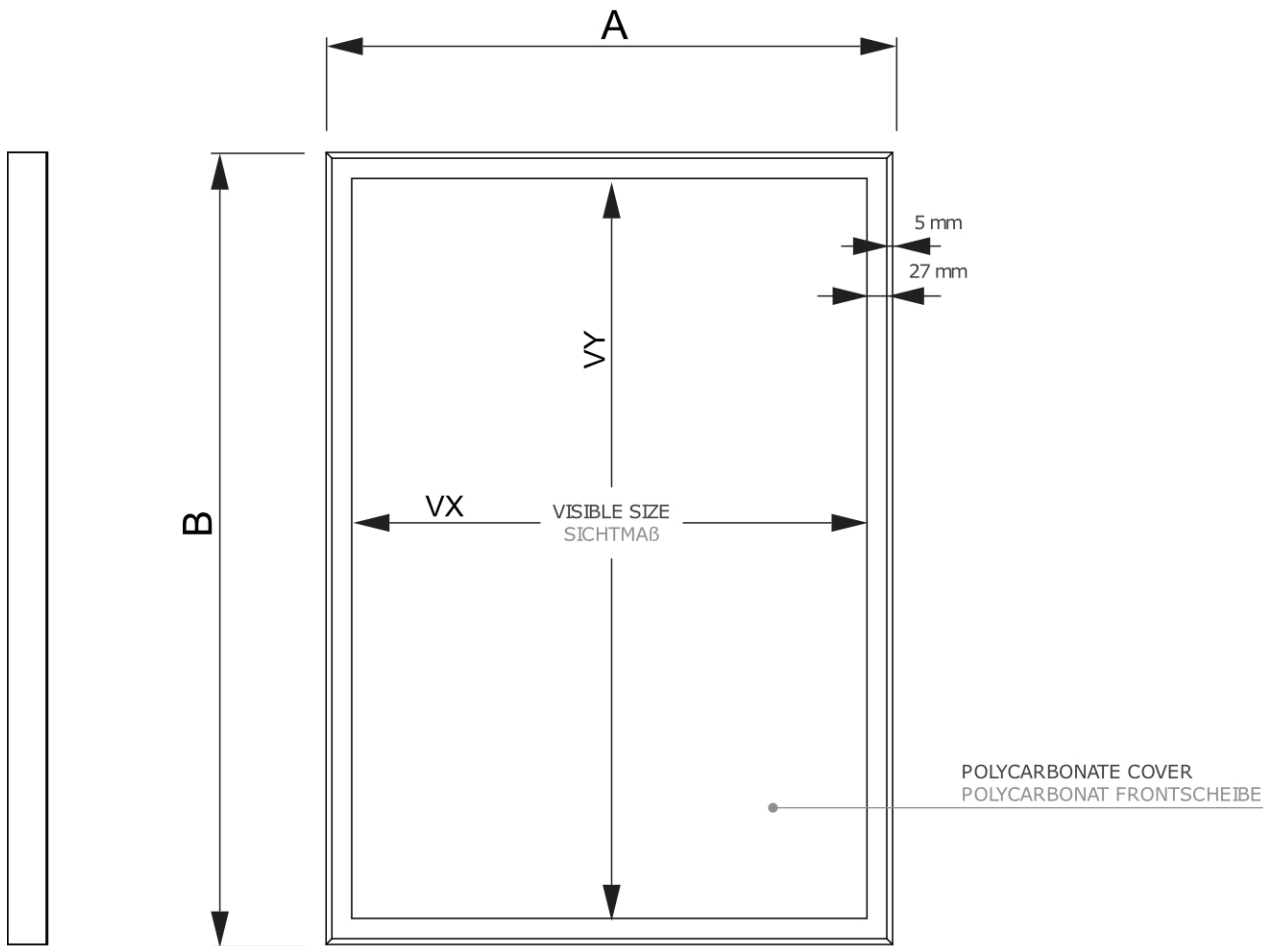

PRODUKTBLATT

Magnetischer LED Leuchtrahmen A0

PMLEDA0

- Cleverer Magnetrahmen, posterwechsel in Sekunden
- Elegante schwarze magnetische Lasche
- Helle Beleuchtung mit Laser-Panel LED

PRODUKTBLATT

Magnetischer LED Leuchtrahmen A0

PMLEDA0

ACCESSORIES
ZUBEHÖR

(SOSET)
SET OF SCREWS
SCHRAUBENSET

PRODUKTBLATT

Magnetischer LED Leuchtrahmen A0

PMLEDA0

BASISINFORMATIONEN

SKU	Sizes (mm) (A x B x C)	Format (mm)	Sichtbare Größe (mm) (VXxVY)	Lochabstand (mm) (XxY)
PMLEDA0	883 x 1231 x 31	A0 (841 x 1189 mm)	801 x 1149 mm	-

Ausrichtung	Weight (kg)
Senkrecht	9,70

ELEKTRISCHE PARAMETER

Beleuchtung	Lichtfarbe (K)	Helligkeit (cd)	Lichtintensität (lx)	Leistung (W)
Ja	+/- 5000 K	-	-	38,4 W

VERPACKUNGSMITTELINFORMATIONEN

Verpackungseinheit 1 (mm)	Verpackungseinheit 2 (mm)	Verpackungseinheit 3 (mm)
1350 x 950 x 80	-	-