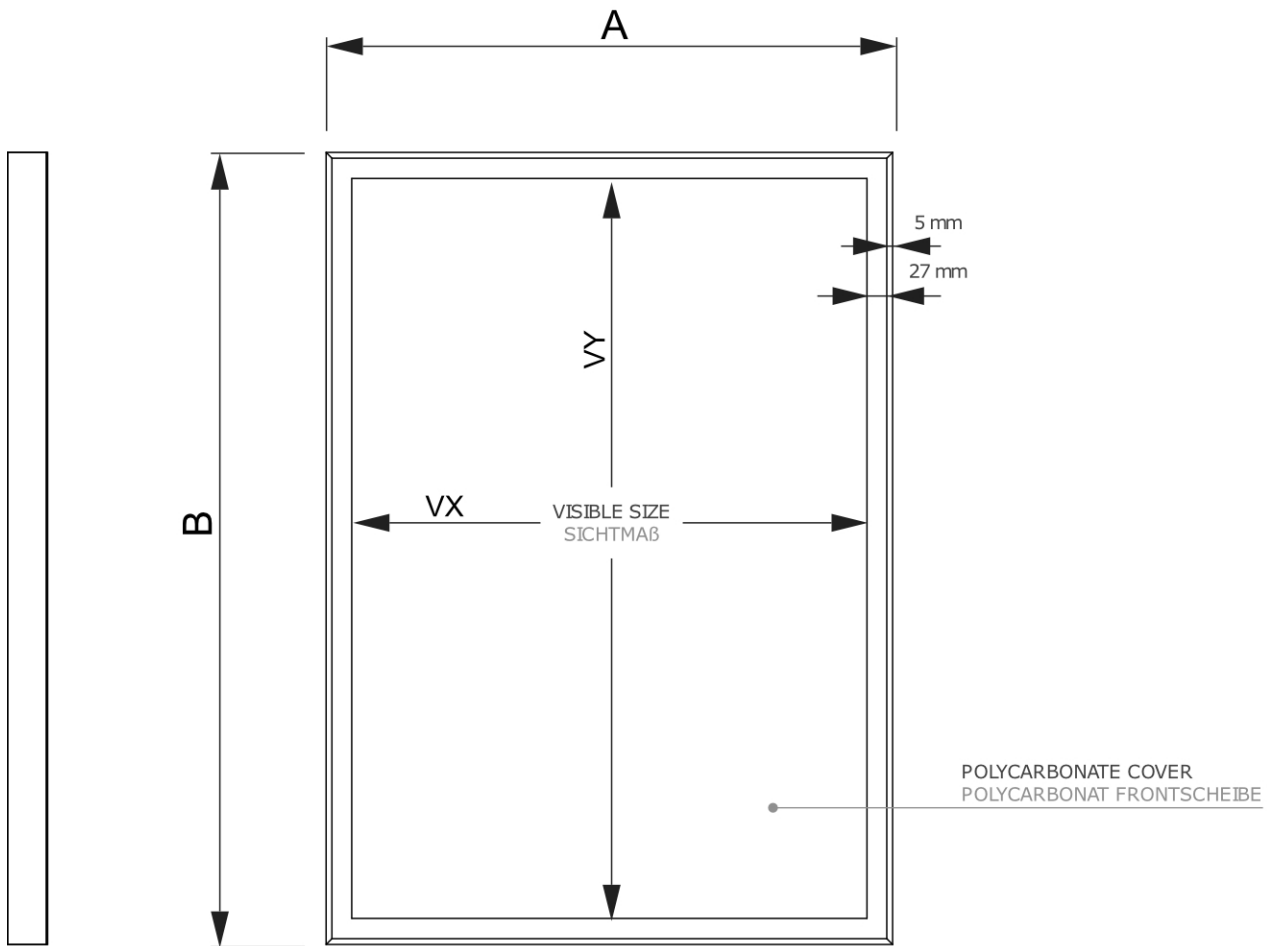

PRODUKTBLATT

Magnetischer LED Leuchtrahmen A1

PMLEDA1

- Cleverer Magnetrahmen, posterwechsel in Sekunden
- Elegante schwarze magnetische Lasche
- Helle Beleuchtung mit Laser-Panel LED

PRODUKTBLATT

Magnetischer LED Leuchtrahmen A1

PMLEDA1

ACCESSORIES
ZUBEHÖR

(SOSET)
SET OF SCREWS
SCHRAUBENSET

PRODUKTBLATT

Magnetischer LED Leuchtrahmen A1

PMLEDA1

BASISINFORMATIONEN

SKU	Sizes (mm) (A x B x C)	Format (mm)	Sichtbare Größe (mm) (VXxVY)	Lochabstand (mm) (XxY)
PMLEDA1	618 x 865 x 30	A1 (594 x 841 mm)	554 x 801 mm	-

Ausrichtung	Weight (kg)
Senkrecht	6,00

ELEKTRISCHE PARAMETER

Beleuchtung	Lichtfarbe (K)	Helligkeit (cd)	Lichtintensität (lx)	Leistung (W)
Ja	+/- 5000 K	-	-	27,3 W

VERPACKUNGSGEOMETRIE

Verpackungseinheit 1 (mm)	Verpackungseinheit 2 (mm)	Verpackungseinheit 3 (mm)
990 x 710 x 80	-	-