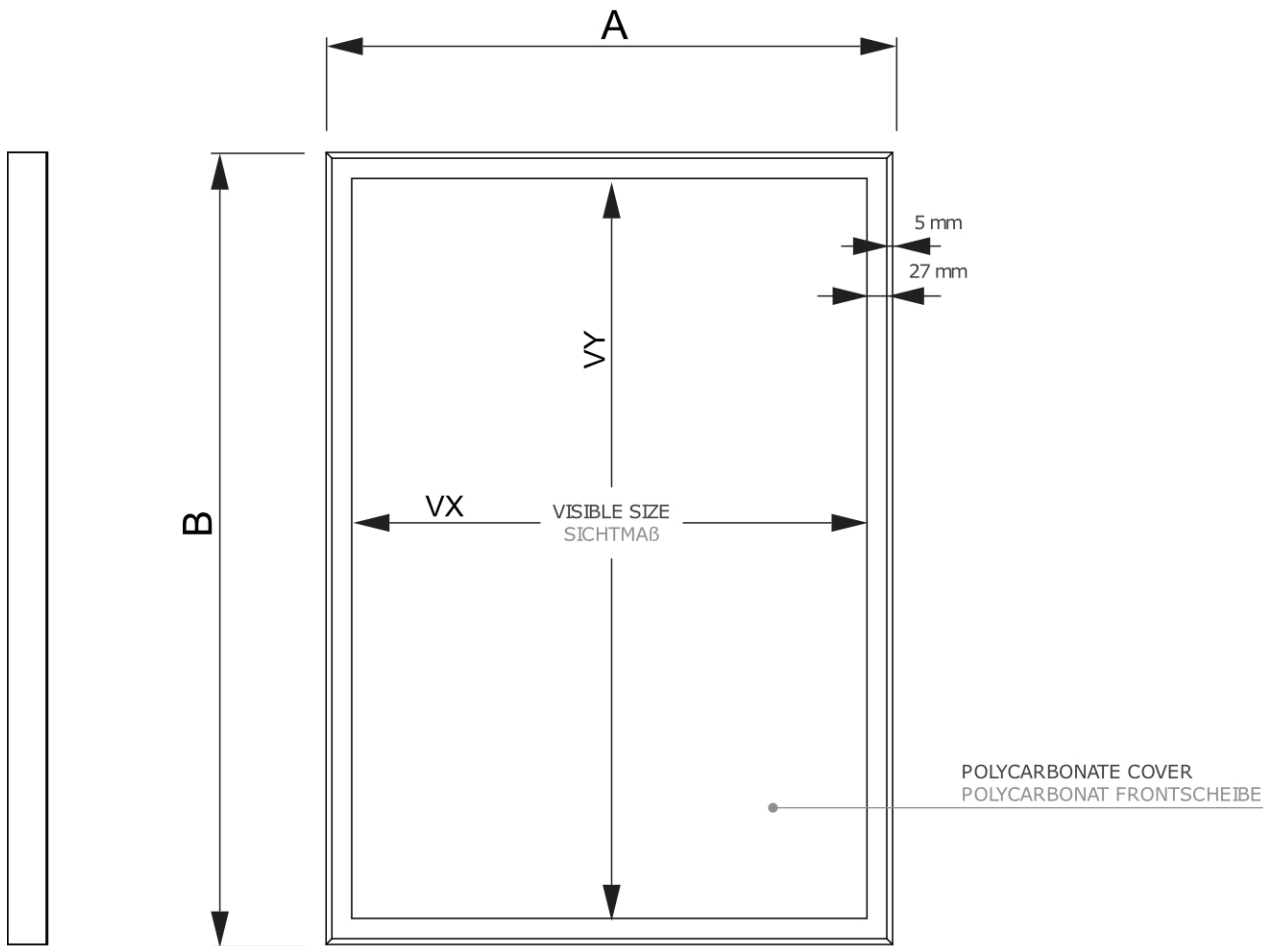

PRODUKTBLATT

Magnetischer LED Leuchtrahmen A2

PMLEDA2

- Cleverer Magnetrahmen, posterwechsel in Sekunden
- Elegante schwarze magnetische Lasche
- Helle Beleuchtung mit Laser-Panel LED

PRODUKTBLATT

Magnetischer LED Leuchtrahmen A2

PMLEDA2

ACCESSORIES
ZUBEHÖR

(SOSET)
SET OF SCREWS
SCHRAUBENSET

PRODUKTBLATT

Magnetischer LED Leuchtrahmen A2

PMLEDA2

BASISINFORMATIONEN

SKU	Sizes (mm) (A x B x C)	Format (mm)	Sichtbare Größe (mm) (VXxVY)	Lochabstand (mm) (XxY)
PMLEDA2	462 x 636 x 31	A2 (420 x 594 mm)	380 x 554 mm	-

Ausrichtung	Weight (kg)
Senkrecht	4,31

ELEKTRISCHE PARAMETER

Beleuchtung	Lichtfarbe (K)	Helligkeit (cd)	Lichtintensität (lx)	Leistung (W)
Ja	+/- 5000 K	-	-	19,4 W

VERPACKUNGSGESAMTINFORMATIONEN

Verpackungseinheit 1 (mm)	Verpackungseinheit 2 (mm)	Verpackungseinheit 3 (mm)
765 x 505 x 65	-	-