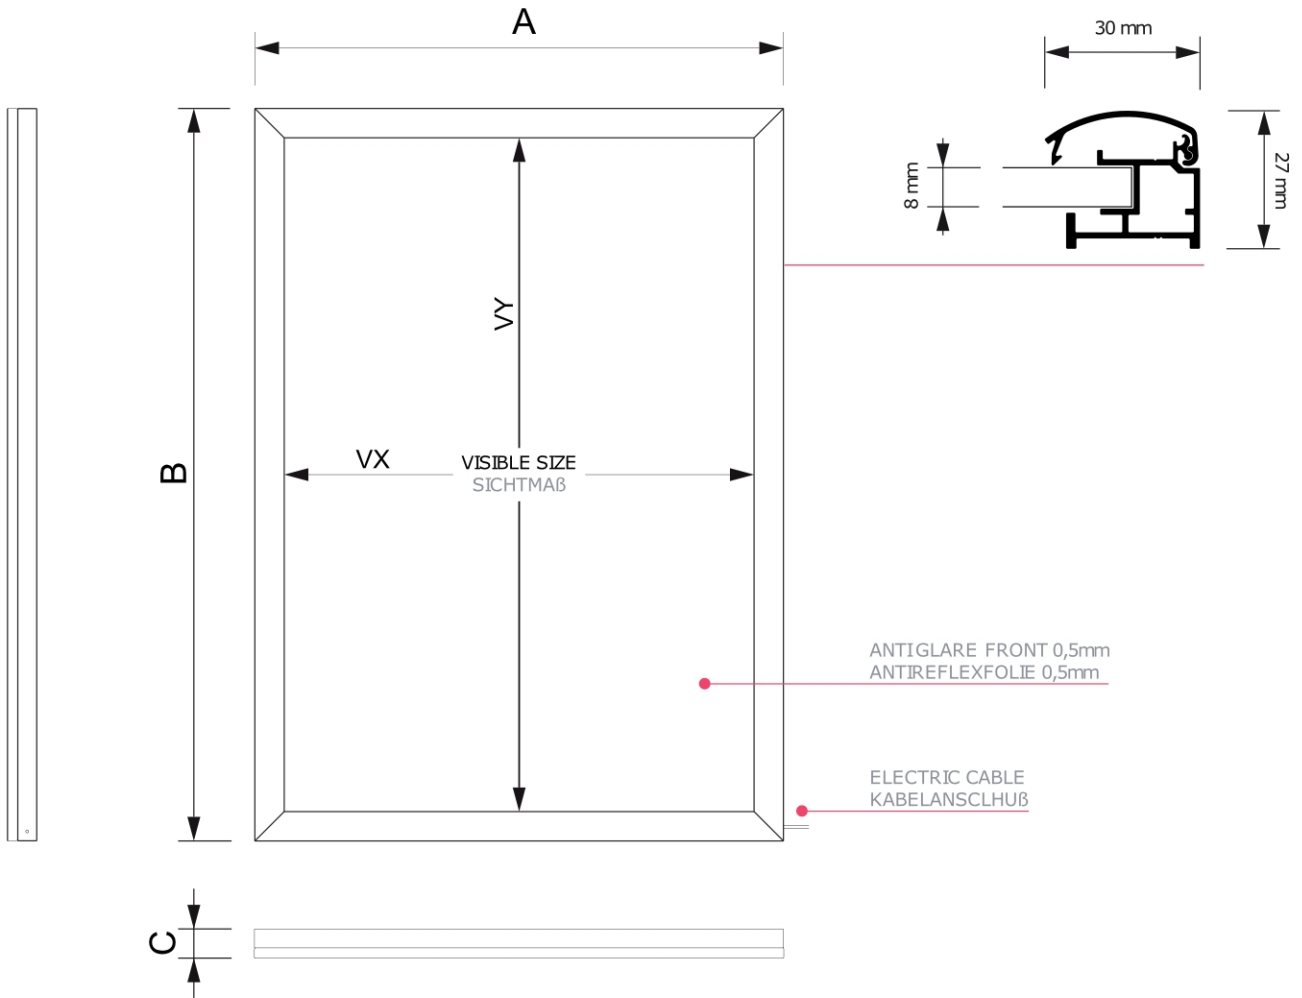

## Leuchtrahmen LED 70 x 100 cm

PLED70x100G30

- **Ideal für Schaufensterpräsentation**
- **Gleichmäßige Beleuchtung dank 8 mm Opalscheibe**
- **Minimale Wärmeleistung, niedrige Betriebskosten**

## Leuchtrahmen LED 70 x 100 cm

PLED70x100G30

**BACKVIEW**  
RÜCKANSICHT

## Leuchtrahmen LED 70 x 100 cm

PLED70x100G30

### BASISINFORMATIONEN

SKU	Sizes (mm) (A x B x C)	Format (mm)	Sichtbare Größe (mm) (VXxVY)	Lochabstand (mm) (XxY)
PLED70x100G30	742 x 1042 x 27	700 x 1000 mm	683 x 983 mm	723 x 842 mm

Ausrichtung	Weight (kg)
Senkrecht	7,10