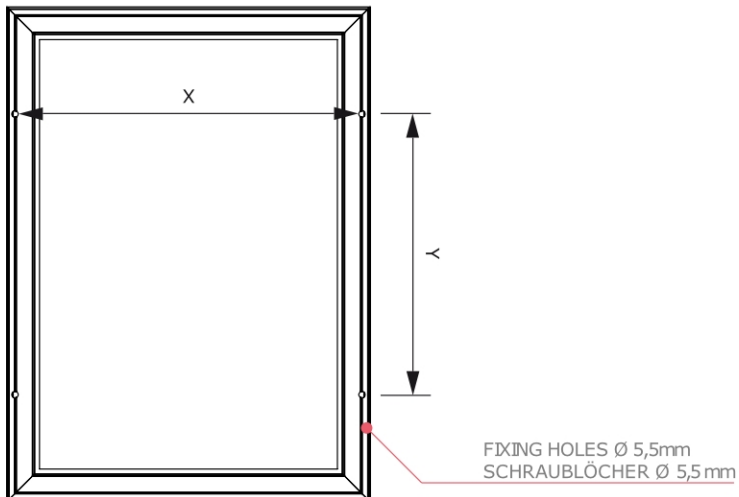

## Leuchtrahmen LED 70 x 100 cm

PLED70x100G30

- **Ideal für Schaufensterpräsentation**
- **Gleichmäßige Beleuchtung dank 8 mm Opalscheibe**
- **Minimale Wärmeleistung, niedrige Betriebskosten**

## Leuchtrahmen LED 70 x 100 cm

PLED70x100G30

**BACKVIEW**  
RÜCKANSICHT

### BASISINFORMATIONEN

SKU	Sizes (mm) (A x B x C)	Format (mm)	Sichtbare Größe (mm) (VXxVY)	Lochabstand (mm) (XxY)
PLED70x100G30	742 x 1042 x 27	700 x 1000 mm	683 x 983 mm	723 x 842 mm

Ausrichtung	Weight (kg)
Senkrecht	7,10