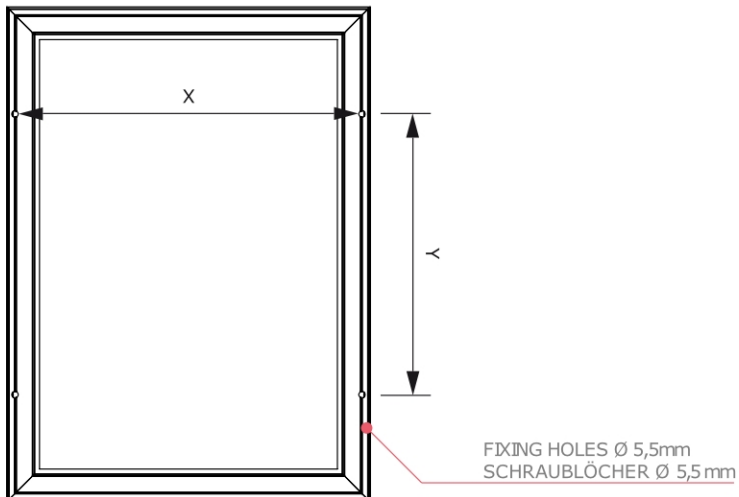

Leuchtrahmen LED A0

PLEDA0G30

- **Ideal für Schaufensterpräsentation**
- **Gleichmäßige Beleuchtung dank 8 mm Opalscheibe**
- **Minimale Wärmeleistung, niedrige Betriebskosten**

PRODUKTBLATT

Leuchtrahmen LED A0

PLEDA0G30

BACKVIEW
RÜCKANSICHT

PRODUKTBLATT

Leuchtrahmen LED A0

PLEDA0G30

BASISINFORMATIONEN

SKU	Sizes (mm) (A x B x C)	Format (mm)	Sichtbare Größe (mm) (VXxVY)	Lochabstand (mm) (XxY)
PLEDA0G30	883 x 1231 x 27	A0 (841 x 1189 mm)	824 x 1172 mm	864 x 1031 mm

Ausrichtung	Weight (kg)
Senkrecht	8,90

ELEKTRISCHE PARAMETER

Beleuchtung	Lichtfarbe (K)	Helligkeit (cd)	Lichtintensität (lx)	Leistung (W)
Ja	+/- 5000 K	-	-	48 W

VERPACKUNGSMITTEL INFORMATIONEN

Verpackungseinheit 1 (mm)	Verpackungseinheit 2 (mm)	Verpackungseinheit 3 (mm)
1355 x 940 x 70	-	-