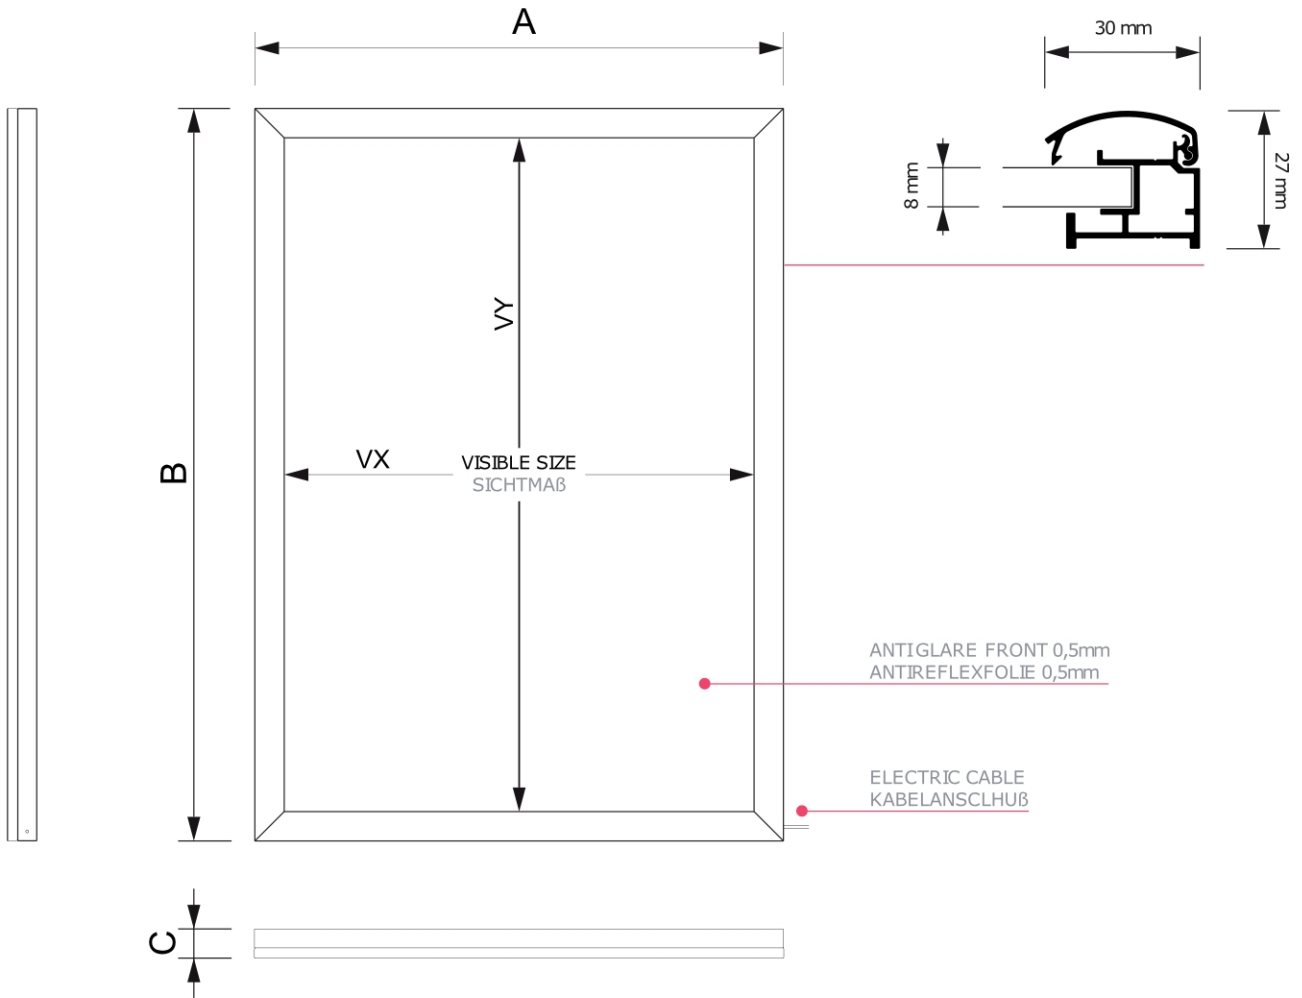

Leuchtrahmen LED A0

PLEDA0G30

- **Ideal für Schaufensterpräsentation**
- **Gleichmäßige Beleuchtung dank 8 mm Opalscheibe**
- **Minimale Wärmeleistung, niedrige Betriebskosten**

PRODUKTBLATT

Leuchtrahmen LED A0

PLEDA0G30

BACKVIEW
RÜCKANSICHT

PRODUKTBLATT

Leuchtrahmen LED A0

PLEDA0G30

BASISINFORMATIONEN

SKU	Sizes (mm) (A x B x C)	Format (mm)	Sichtbare Größe (mm) (VXxVY)	Lochabstand (mm) (XxY)
PLEDA0G30	883 x 1231 x 27	A0 (841 x 1189 mm)	824 x 1172 mm	864 x 1031 mm

Ausrichtung	Weight (kg)
Senkrecht	8,90

ELEKTRISCHE PARAMETER

Beleuchtung	Lichtfarbe (K)	Helligkeit (cd)	Lichtintensität (lx)	Leistung (W)
Ja	+/- 5000 K	-	-	48 W

VERPACKUNGSMITTEL INFORMATIONEN

Verpackungseinheit 1 (mm)	Verpackungseinheit 2 (mm)	Verpackungseinheit 3 (mm)
1355 x 940 x 70	-	-