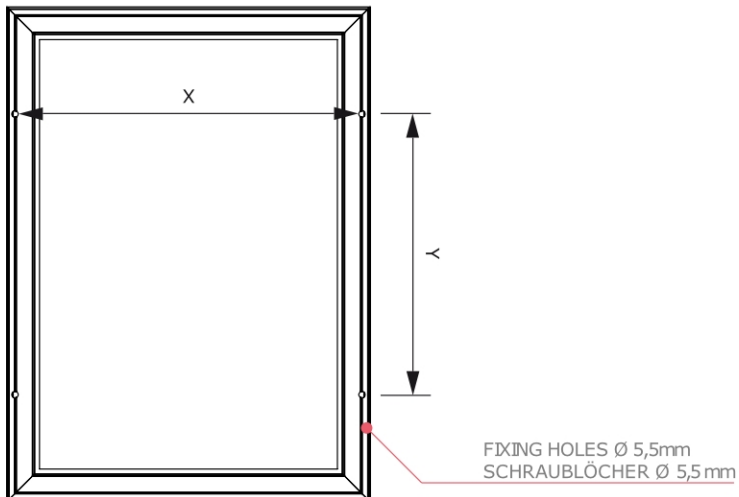

BACKVIEW
RÜCKANSICHT