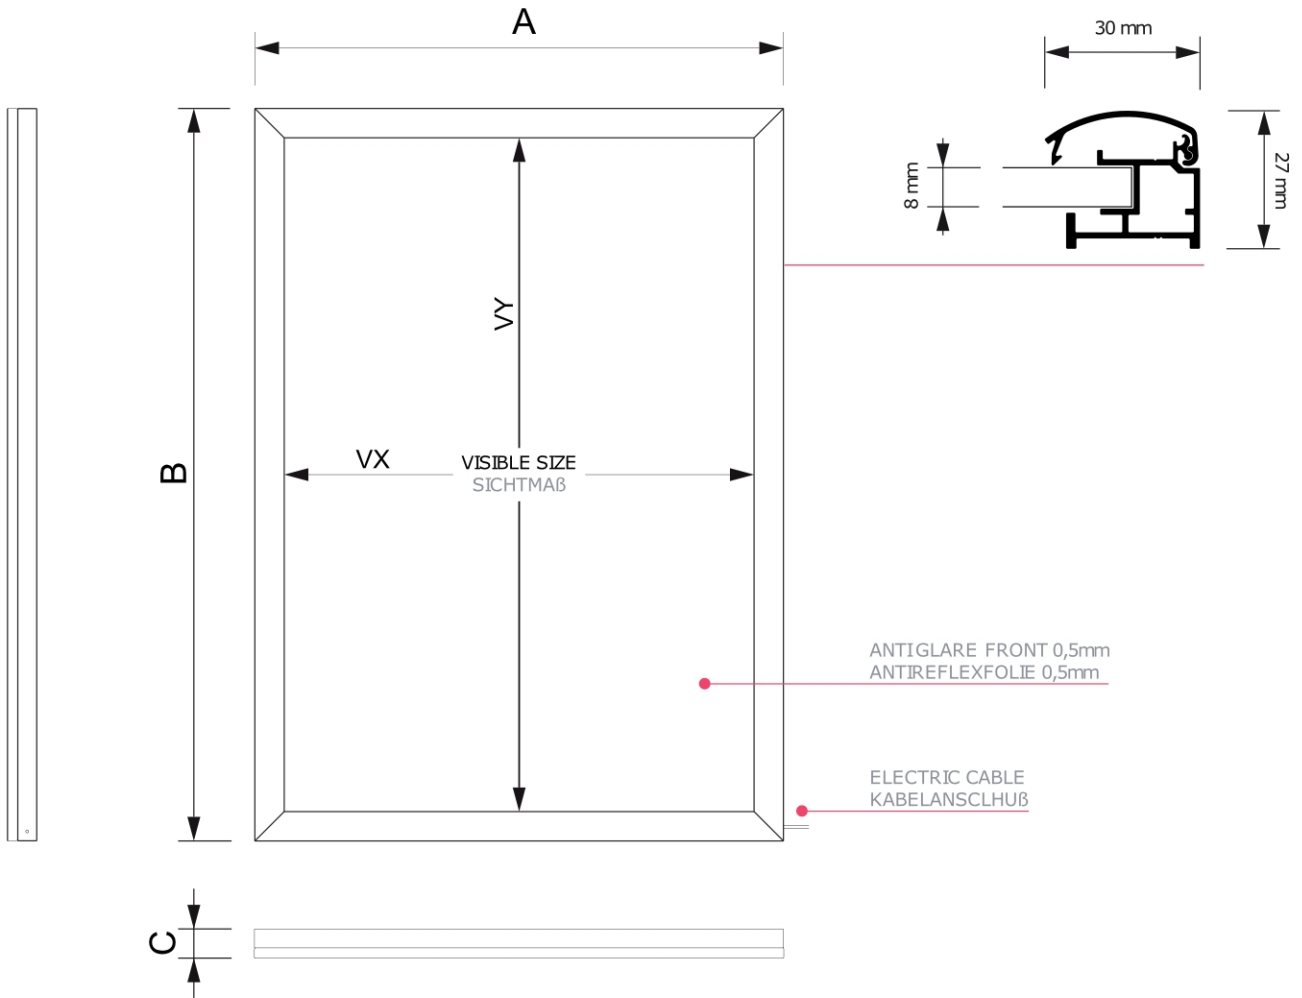

## Leuchtrahmen LED A1

PLEDA1G30

- **Ideal für Schaufensterpräsentation**
- **Gleichmäßige Beleuchtung dank 8 mm Opalscheibe**
- **Minimale Wärmeleistung, niedrige Betriebskosten**

## Leuchtrahmen LED A1

PLEDA1G30

**BACKVIEW**  
RÜCKANSICHT

### BASISINFORMATIONEN

SKU	Sizes (mm) (A x B x C)	Format (mm)	Sichtbare Größe (mm) (VXxVY)	Lochabstand (mm) (XxY)
PLEDA1G30	636 x 883 x 27	A1 (594 x 841 mm)	577 x 824 mm	617 x 683 mm

Ausrichtung	Weight (kg)
Senkrecht	5,50