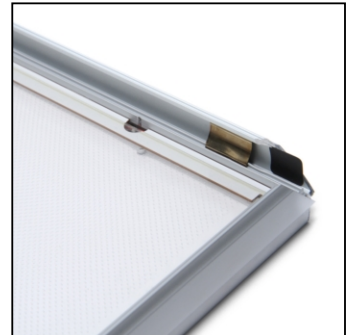

PRODUKTBLATT

Leuchtrahmen LED Economy 70 x 100 cm

PLEDE70x100G19

- Smaler Aluminium 19 mm Klapprahmen
- Antireflex, UV-beständige Posterfolie
- Tageslicht Farbtemperatur 5000K

PRODUKTBLATT

Leuchtrahmen LED Economy 70 x 100 cm

PLEDE70x100G19

ACCESSORIES ZUBEHÖR

(SOSSET)
SET OF SCREWS
SCHRAUBENSET

PRODUKTBLATT

Leuchtrahmen LED Economy 70 x 100 cm

PLEDE70x100G19

BASISINFORMATIONEN

SKU	Sizes (mm) (A x B x C)	Format (mm)	Sichtbare Größe (mm) (VXxVY)	Lochabstand (mm) (XxY)
PLEDE70x100G19	715 x 1015 x 19	700 x 1000 mm	675 x 975 mm	-

Ausrichtung	Weight (kg)
Senkrecht	5,80

ELEKTRISCHE PARAMETER

Beleuchtung	Lichtfarbe (K)	Helligkeit (cd)	Lichtintensität (lx)	Leistung (W)
Ja	+/- 5000 K	-	-	32 W

VERPACKUNGSMITTELINFORMATIONEN

Verpackungseinheit 1 (mm)	Verpackungseinheit 2 (mm)	Verpackungseinheit 3 (mm)
1125 x 775 x 85	-	-