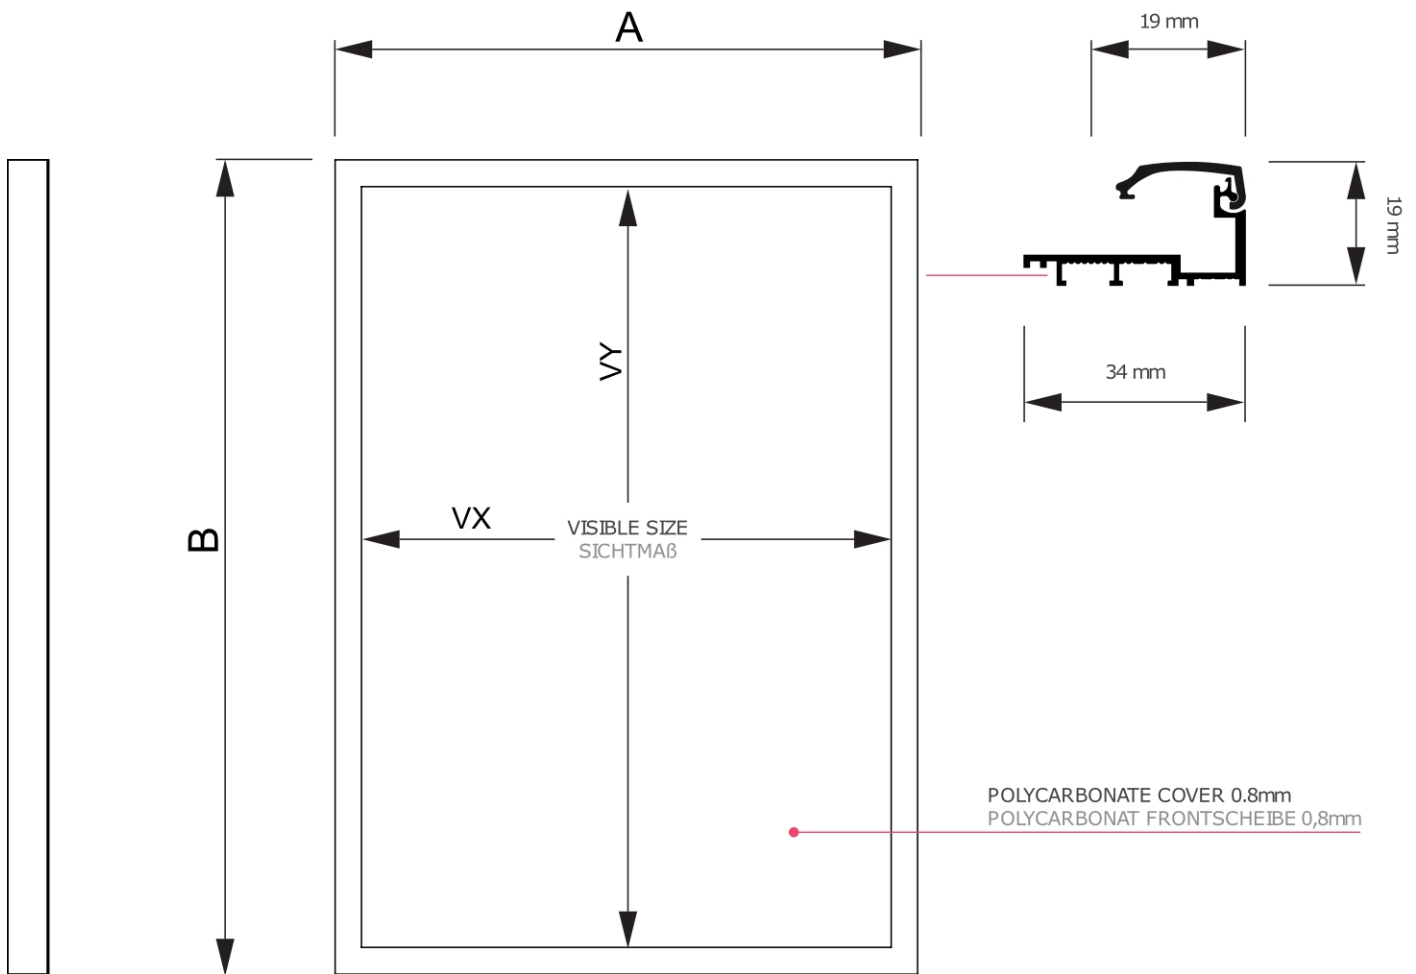

PRODUKTBLATT

Leuchtrahmen LED Economy 70 x 100 cm

PLEDE70x100G19

- Smaler Aluminium 19 mm Klapprahmen
- Antireflex, UV-beständige Posterfolie
- Tageslicht Farbtemperatur 5000K

PRODUKTBLATT

Leuchtrahmen LED Economy 70 x 100 cm

PLEDE70x100G19

ACCESSORIES ZUBEHÖR

(SOSSET)
SET OF SCREWS
SCHRAUBENSET

PRODUKTBLATT

Leuchtrahmen LED Economy 70 x 100 cm

PLEDE70x100G19

BASISINFORMATIONEN

SKU	Sizes (mm) (A x B x C)	Format (mm)	Sichtbare Größe (mm) (VXxVY)	Lochabstand (mm) (XxY)
PLEDE70x100G19	715 x 1015 x 19	700 x 1000 mm	675 x 975 mm	-

Ausrichtung	Weight (kg)
Senkrecht	5,80

ELEKTRISCHE PARAMETER

Beleuchtung	Lichtfarbe (K)	Helligkeit (cd)	Lichtintensität (lx)	Leistung (W)
Ja	+/- 5000 K	-	-	32 W

VERPACKUNGSMITTELINFORMATIONEN

Verpackungseinheit 1 (mm)	Verpackungseinheit 2 (mm)	Verpackungseinheit 3 (mm)
1125 x 775 x 85	-	-