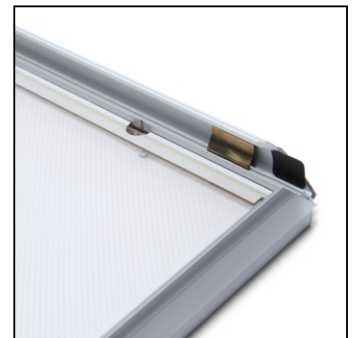

## Leuchtrahmen LED Economy A0

PLEDEA0G19

- Smaler Aluminium 19 mm Klapprahmen
- Antireflex, UV-beständige Posterfolie
- Tageslicht Farbtemperatur 5000K