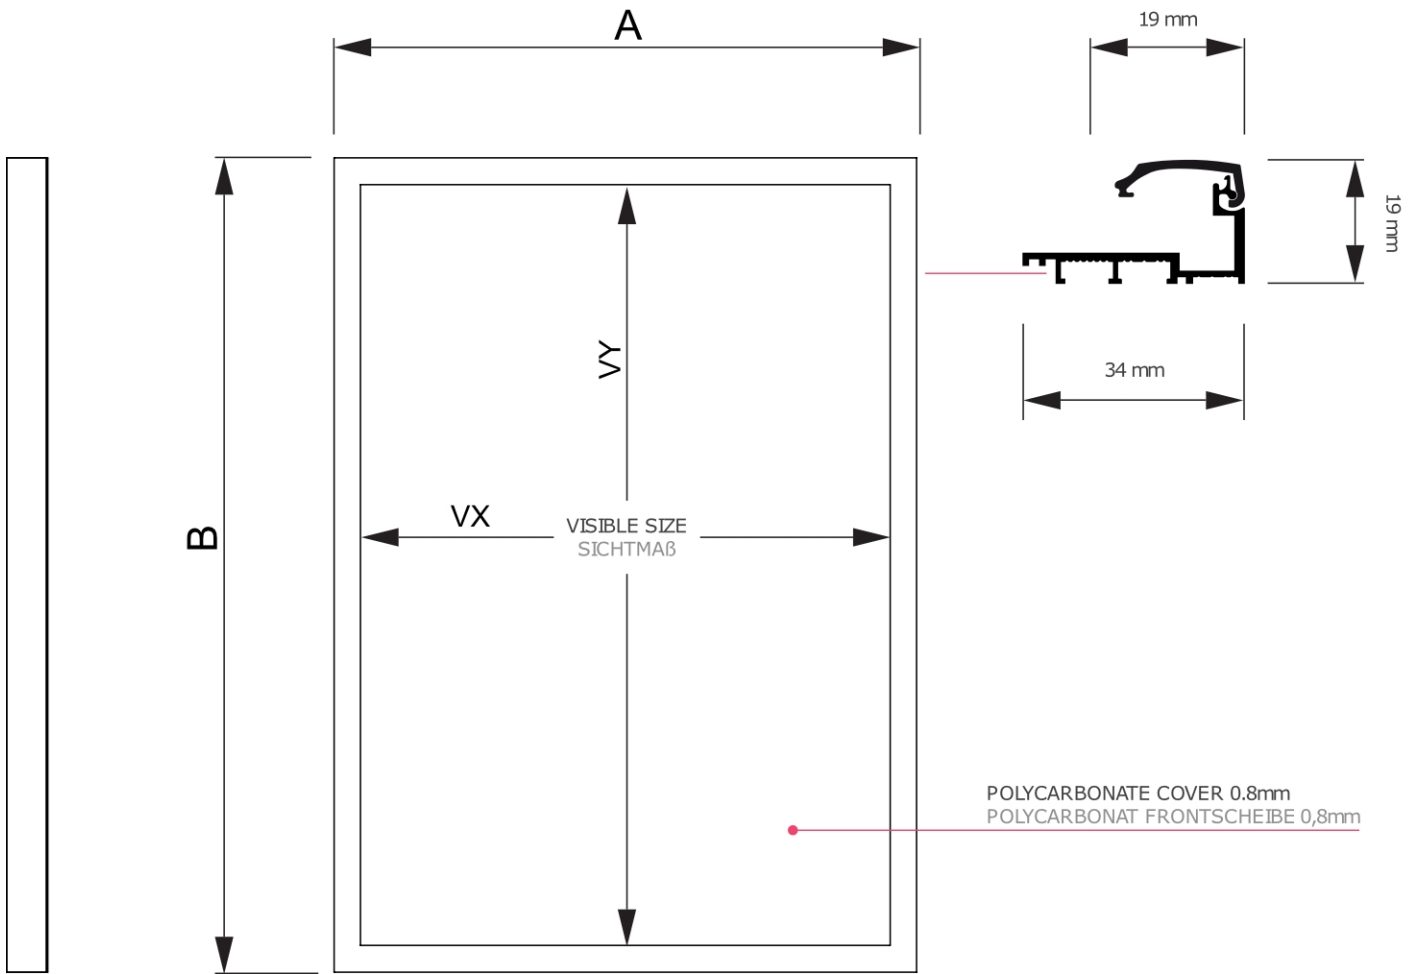

PRODUKTBLATT

Leuchtrahmen LED Economy A0

PLEDEA0G19

ACCESSORIES ZUBEHÖR

(SOSSET)
SET OF SCREWS
SCHRAUBENSET