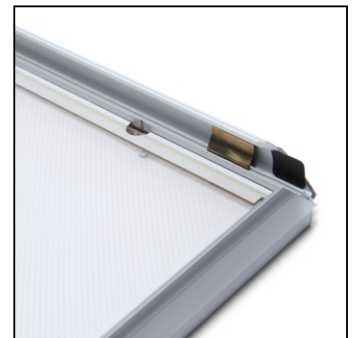

Leuchtrahmen LED Economy A1

PLEDEA1G19

- Smaler Aluminium 19 mm Klapprahmen
- Antireflex, UV-beständige Posterfolie
- Tageslicht Farbtemperatur 5000K

PRODUKTBLATT

Leuchtrahmen LED Economy A1

PLEDEA1G19

ACCESSORIES ZUBEHÖR

(SOSSET)
SET OF SCREWS
SCHRAUBENSET

PRODUKTBLATT

Leuchtrahmen LED Economy A1

PLEDEA1G19

BASISINFORMATIONEN

SKU	Sizes (mm) (A x B x C)	Format (mm)	Sichtbare Größe (mm) (VXxVY)	Lochabstand (mm) (XxY)
PLEDEA1G19	609 x 856 x 19	A1 (594 x 841 mm)	569 x 816 mm	-

Ausrichtung	Weight (kg)
Senkrecht	4,00

ELEKTRISCHE PARAMETER

Beleuchtung	Lichtfarbe (K)	Helligkeit (cd)	Lichtintensität (lx)	Leistung (W)
Ja	+/- 5000 K	-	-	27 W

VERPACKUNGSGESAMTINFORMATIONEN

Verpackungseinheit 1 (mm)	Verpackungseinheit 2 (mm)	Verpackungseinheit 3 (mm)
966 x 669 x 85	-	-