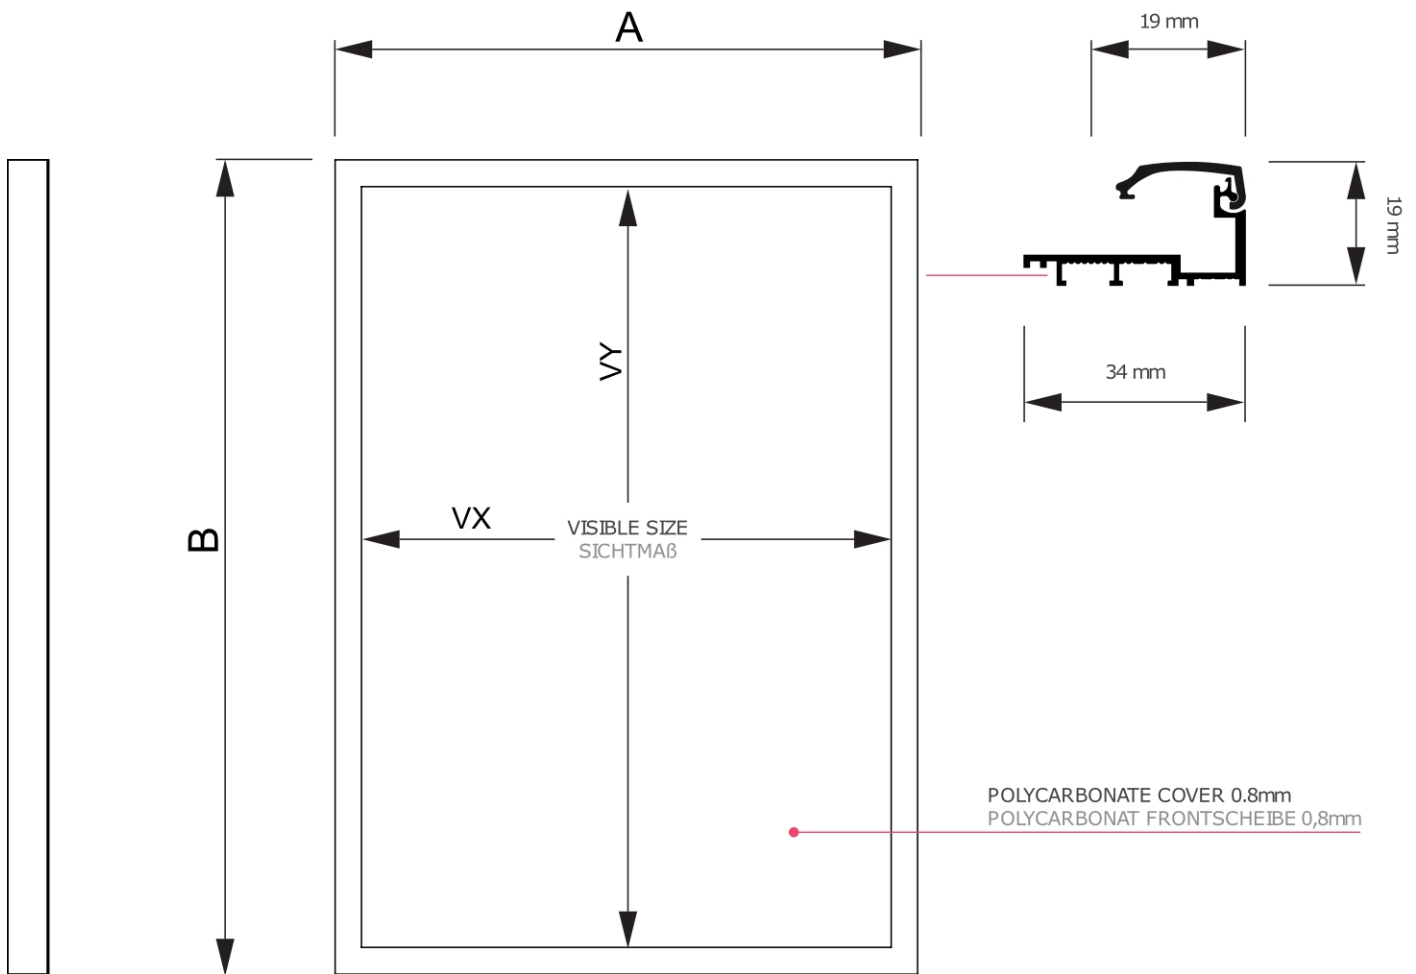

Leuchtrahmen LED Economy A1

PLEDEA1G19

- Smaler Aluminium 19 mm Klapprahmen
- Antireflex, UV-beständige Posterfolie
- Tageslicht Farbtemperatur 5000K

PRODUKTBLATT

Leuchtrahmen LED Economy A1

PLEDEA1G19

ACCESSORIES ZUBEHÖR

(SOSSET)
SET OF SCREWS
SCHRAUBENSET

PRODUKTBLATT

Leuchtrahmen LED Economy A1

PLEDEA1G19

BASISINFORMATIONEN

SKU	Sizes (mm) (A x B x C)	Format (mm)	Sichtbare Größe (mm) (VXxVY)	Lochabstand (mm) (XxY)
PLEDEA1G19	609 x 856 x 19	A1 (594 x 841 mm)	569 x 816 mm	-

Ausrichtung	Weight (kg)
Senkrecht	4,00

ELEKTRISCHE PARAMETER

Beleuchtung	Lichtfarbe (K)	Helligkeit (cd)	Lichtintensität (lx)	Leistung (W)
Ja	+/- 5000 K	-	-	27 W

VERPACKUNGSGESAMTINFORMATIONEN

Verpackungseinheit 1 (mm)	Verpackungseinheit 2 (mm)	Verpackungseinheit 3 (mm)
966 x 669 x 85	-	-