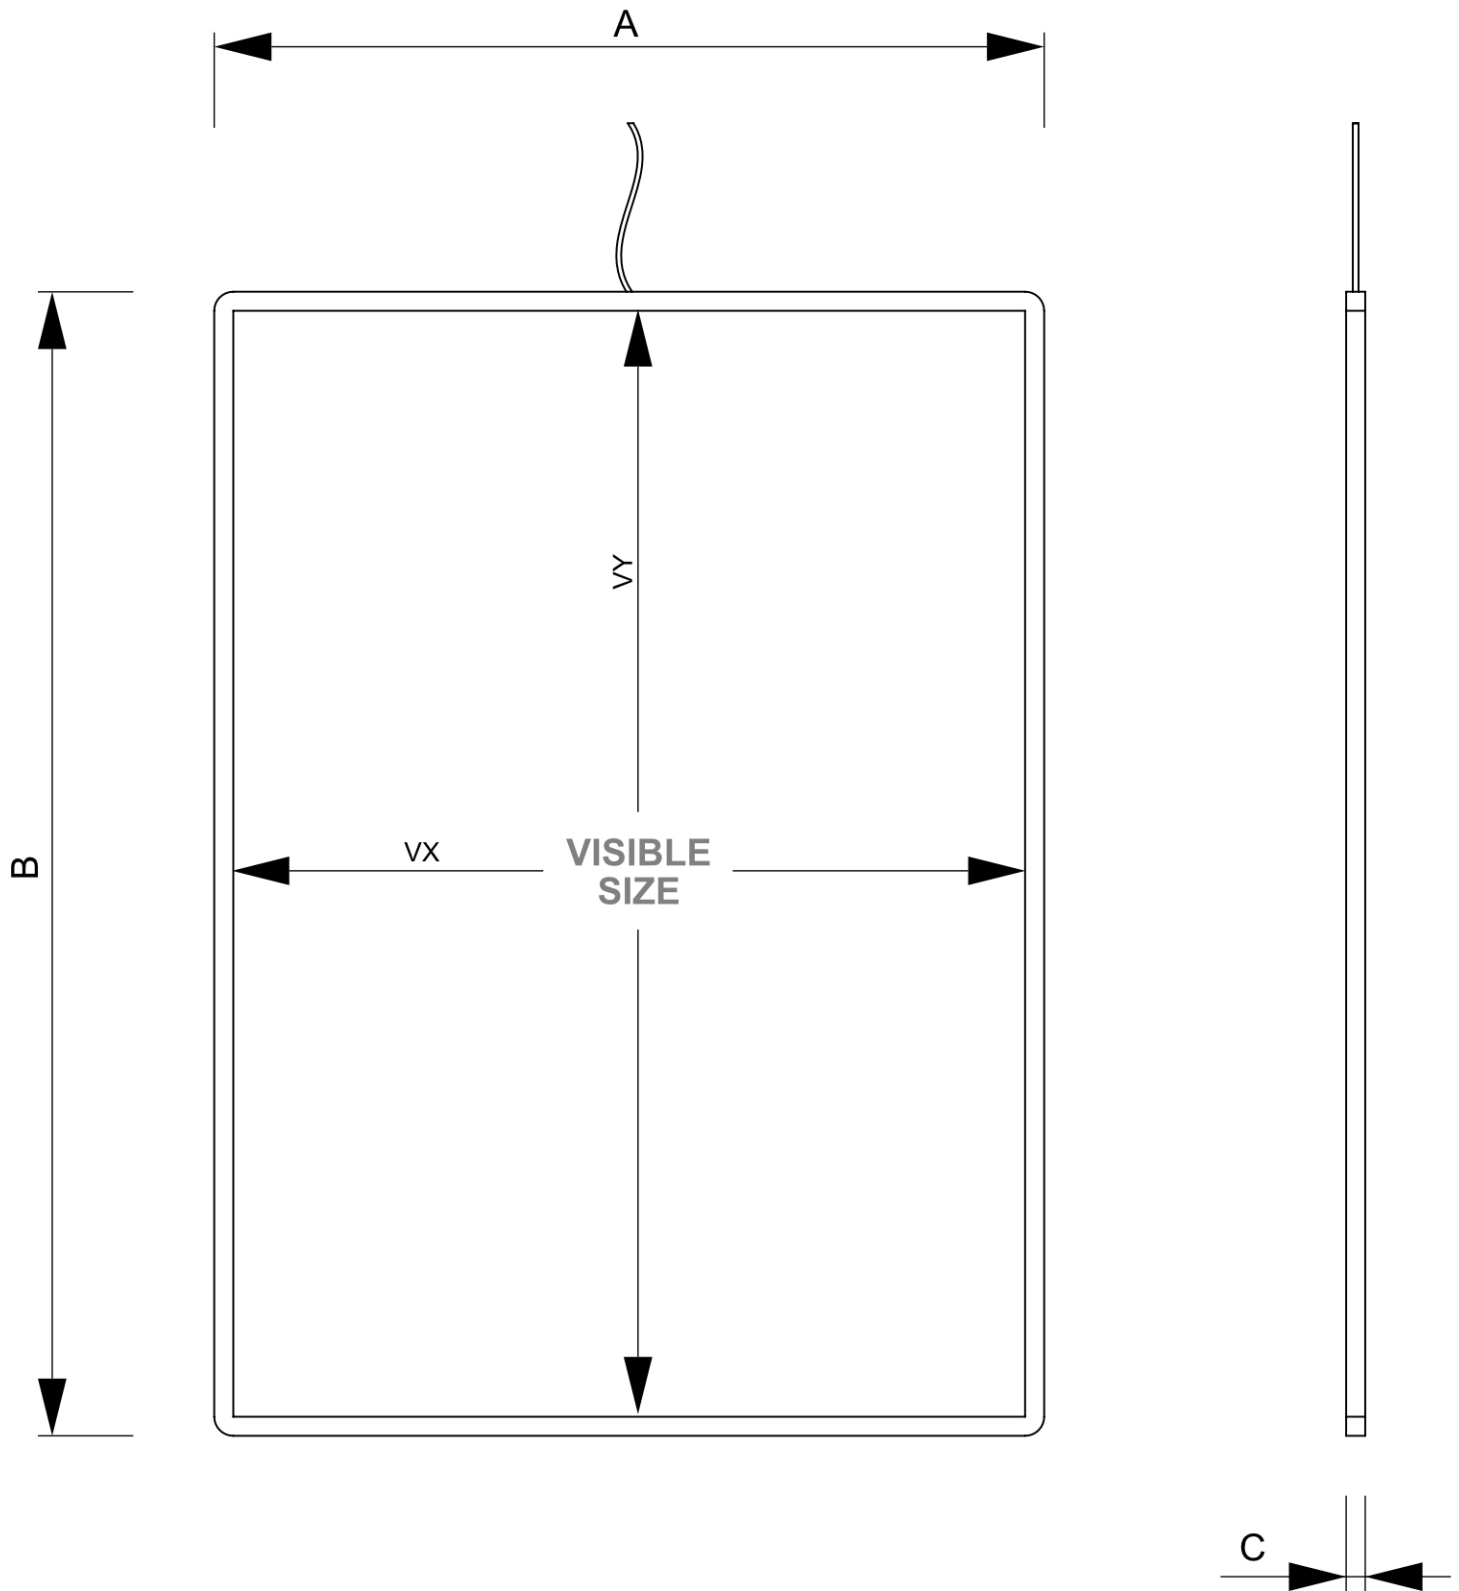

PRODUKTBLATT

LED Einschubrahmen Slim A1

SFSA1LED

- Schlankes und anspruchsvolles Design
- Schneller und einfacher Plakatwechsel zum Einschieben von oben
- Leicht an der Wand zu montieren
- Ideale Leuchtwerbung für Schaufenster

PRODUKTBLATT

LED Einschubrahmen Slim A1

SFSA1LED

PRODUKTBLATT

LED Einschubrahmen Slim A1

SFSA1LED

BASISINFORMATIONEN

SKU	Sizes (mm) (A x B x C)	Format (mm)	Sichtbare Größe (mm) (VXxVY)	Lochabstand (mm) (XxY)
SFSA1LED	605 x 850 x 10	A1 (594 x 841 mm)	583 x 828 mm	-

Ausrichtung	Weight (kg)
Senkrecht	4,35

ELEKTRISCHE PARAMETER

Beleuchtung	Lichtfarbe (K)	Helligkeit (cd)	Lichtintensität (lx)	Leistung (W)
Ja	+/- 8000K	5200	-	36 W

VERPACKUNGSGINFORMATIONEN

Verpackungseinheit 1 (mm)	Verpackungseinheit 2 (mm)	Verpackungseinheit 3 (mm)
1035 x 710 x 72	-	-