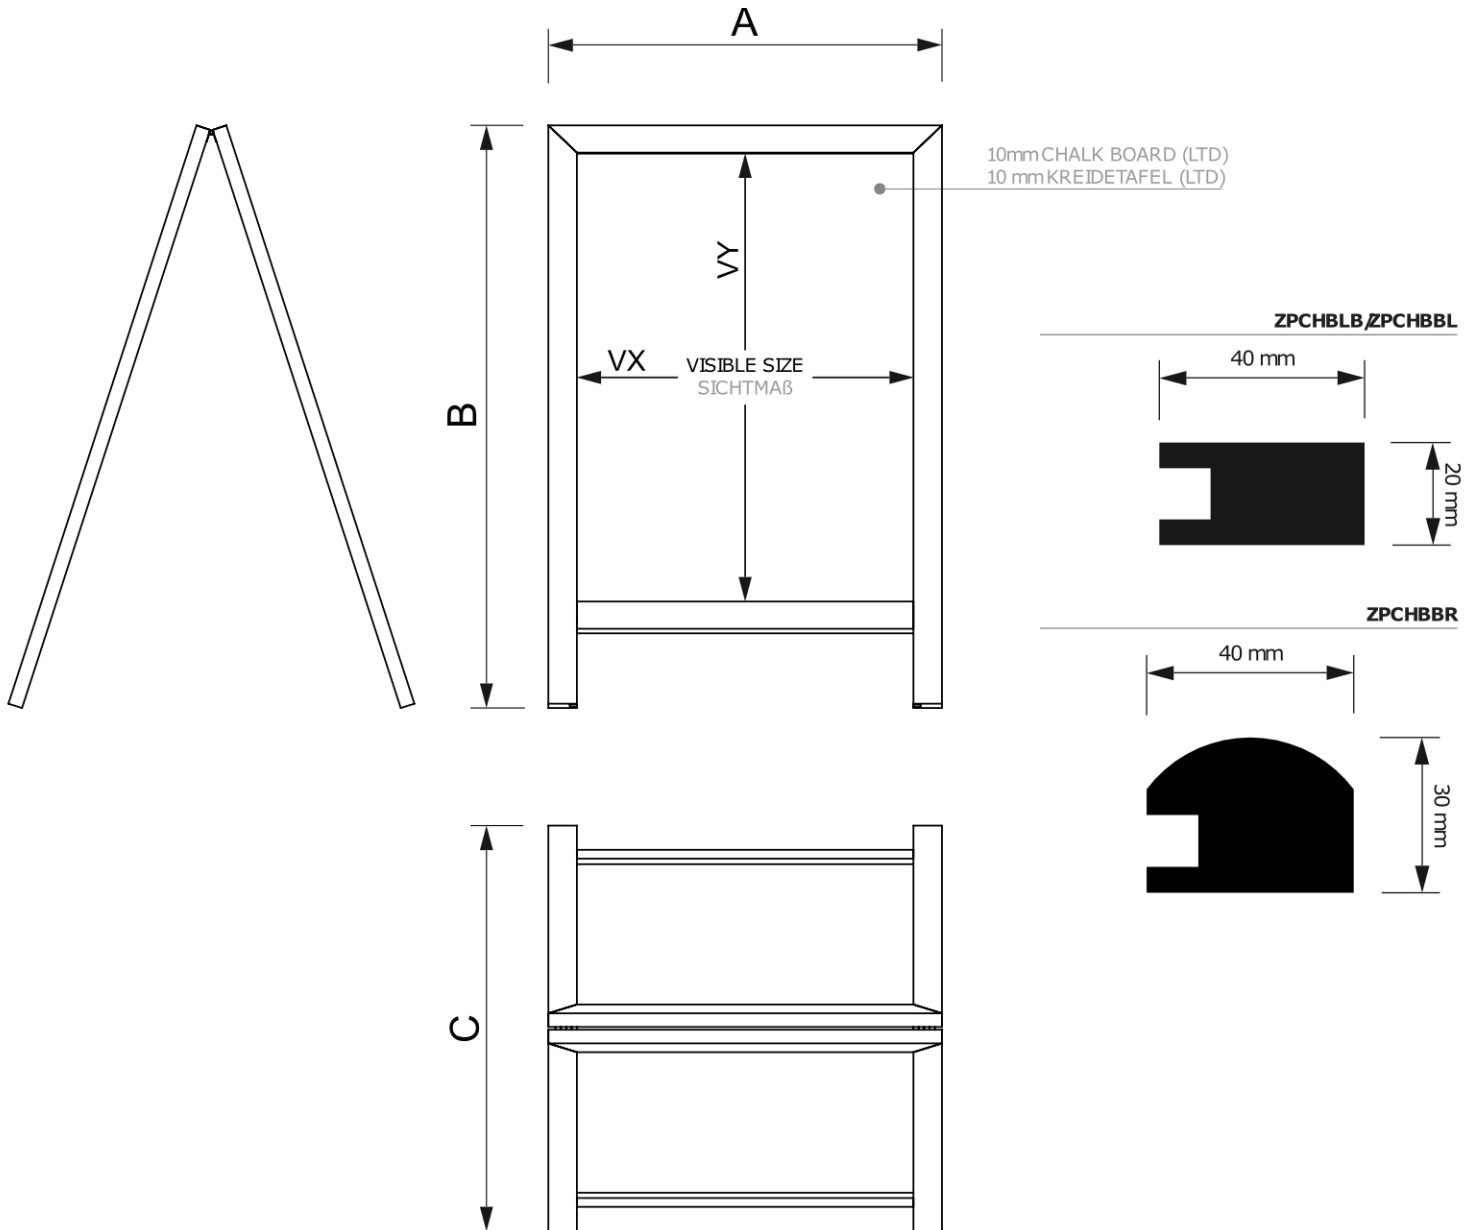

PRODUKTBLATT

Natura Holz Kundenstopper 68 x 120 cm Hellbraun

ZPCHBLB68X120

- Geeignet für Innen- und geschützten Außenbereich
- Hochwertiges flaches Hartholz-Profil
- Verzinkte Stahlscharniere

PRODUKTBLATT

Natura Holz Kundenstopper 68 x 120 cm Hellbraun

ZPCHBLB68X120

ACCESSORIES ZUBEHÖR

SCRITTO® CHALKMARKERS
KREIDESTIFT

PRODUKTBLATT

Natura Holz Kundenstopper 68 x 120 cm Hellbraun

ZPCHBLB68X120

BASISINFORMATIONEN

SKU	Sizes (mm) (A x B x C)	Format (mm)	Sichtbare Größe (mm) (VXxVY)	Lochabstand (mm) (XxY)
ZPCHBLB68X120	680 x 1148 x 784	680 x 1200 mm	600 x 1010 mm	-

Ausrichtung	Weight (kg)
Senkrecht	12,66

VERPACKUNGSMFORMATIONEN

Verpackungseinheit 1 (mm)	Verpackungseinheit 2 (mm)	Verpackungseinheit 3 (mm)
1230 x 700 x 60	-	-

Palette Stückzahl	Palettengewicht (kg)	Palettenart
20	303	EUR

MEHR INFORMATIONEN

Produktzertifizierung	EAN
Nein	8596052007491