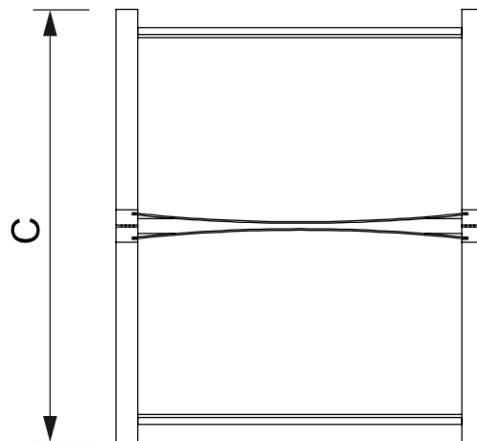

Natura Kreidetafel Kundenstopper Schnellwechsel 68 x 120 cm Hellk

ZPCHBFSLB68X120

- Hartholz-Kundenstopper für stilvolle Atmosphäre
- Abgerundete Optik
- Müheloser Kreidetafel-Wechsel

Natura Kreidetafel Kundenstopper Schnellwechsel 68 x 120 cm Hellk

ZPCHBFSLB68X120

ACCESSORIES
ZUBEHÖR

SCRITTO[®] CHALKMARKERS
KREIDESTIFT

Natura Kreidetafel Kundenstopper Schnellwechsel 68 x 120 cm Hellk

ZPCHBFSLB68X120

BASISINFORMATIONEN

SKU	Sizes (mm) (A x B x C)	Format (mm)	Sichtbare Größe (mm) (VXxVY)	Lochabstand (mm) (XxY)
ZPCHBFSLB68X120	680 x 1223 x 630	680 x 1200 mm	600 x 1010 mm	-

Ausrichtung	Weight (kg)
Senkrecht	8,82

VERPACKUNGSMFORMATIONEN

Verpackungseinheit 1 (mm)	Verpackungseinheit 2 (mm)	Verpackungseinheit 3 (mm)
1280 x 700 x 90	-	-

Palette Stückzahl	Palettengewicht (kg)	Palettenart
13	145	EUR