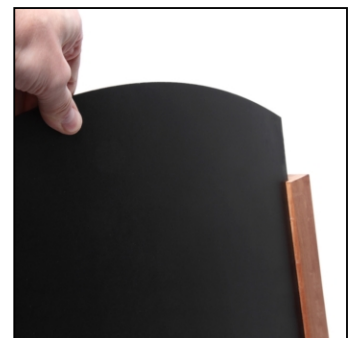

Natura Kreidetafel Kundenstopper Schnellwechsel 68 x 120 cm Hellk

ZPCHBFSLB68X120

- Hartholz-Kundenstopper für stilvolle Atmosphäre
- Abgerundete Optik
- Müheloser Kreidetafel-Wechsel

Natura Kreidetafel Kundenstopper Schnellwechsel 68 x 120 cm Hellk

ZPCHBFSLB68X120

ACCESSORIES
ZUBEHÖR

SCRITTO[®] CHALKMARKERS
KREIDESTIFT

Natura Kreidetafel Kundenstopper Schnellwechsel 68 x 120 cm Hellk

ZPCHBFSLB68X120

BASISINFORMATIONEN

SKU	Sizes (mm) (A x B x C)	Format (mm)	Sichtbare Größe (mm) (VXxVY)	Lochabstand (mm) (XxY)
ZPCHBFSLB68X120	680 x 1223 x 630	680 x 1200 mm	600 x 1010 mm	-