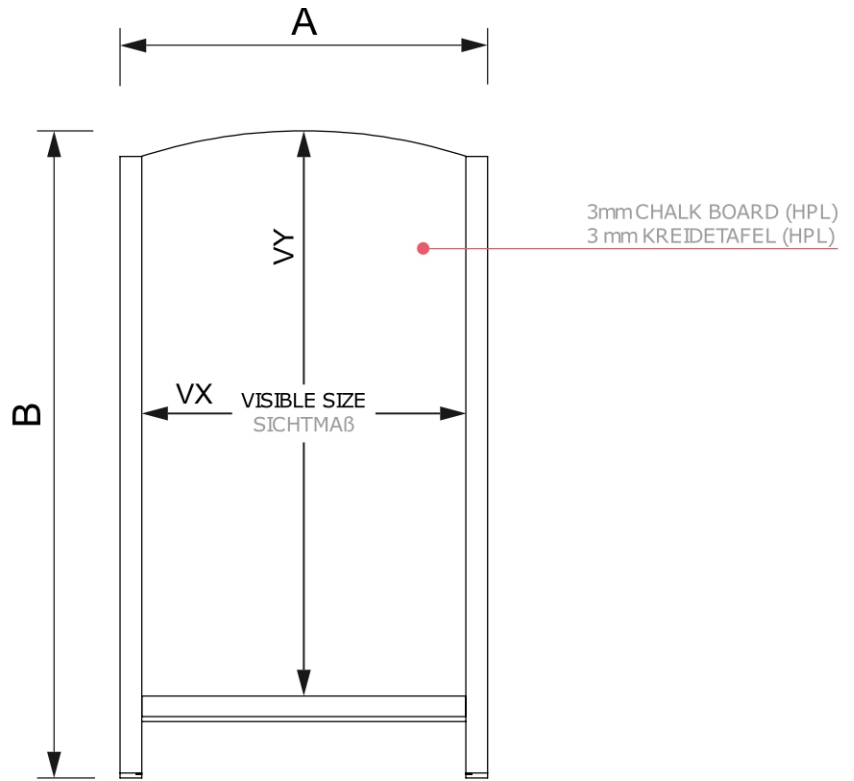

Natura Kreidetafel Kundenstopper Schnellwechsel 68 x 120 cm Hellk

ZPCHBFSLB68X120

- Hartholz-Kundenstopper für stilvolle Atmosphäre
- Abgerundete Optik
- Müheloser Kreidetafel-Wechsel

Natura Kreidetafel Kundenstopper Schnellwechsel 68 x 120 cm Hellk

ZPCHBFSLB68X120

ACCESSORIES
ZUBEHÖR

SCRITTO[®] CHALKMARKERS
KREIDESTIFT

Natura Kreidetafel Kundenstopper Schnellwechsel 68 x 120 cm Hellk

ZPCHBFSLB68X120

BASISINFORMATIONEN

SKU	Sizes (mm) (A x B x C)	Format (mm)	Sichtbare Größe (mm) (VXxVY)	Lochabstand (mm) (XxY)
ZPCHBFSLB68X120	680 x 1223 x 630	680 x 1200 mm	600 x 1010 mm	-

Ausrichtung	Weight (kg)
Senkrecht	8,82

VERPACKUNGSMFORMATIONEN

Verpackungseinheit 1 (mm)	Verpackungseinheit 2 (mm)	Verpackungseinheit 3 (mm)
1280 x 700 x 90	-	-

Palette Stückzahl	Palettengewicht (kg)	Palettenart
13	145	EUR