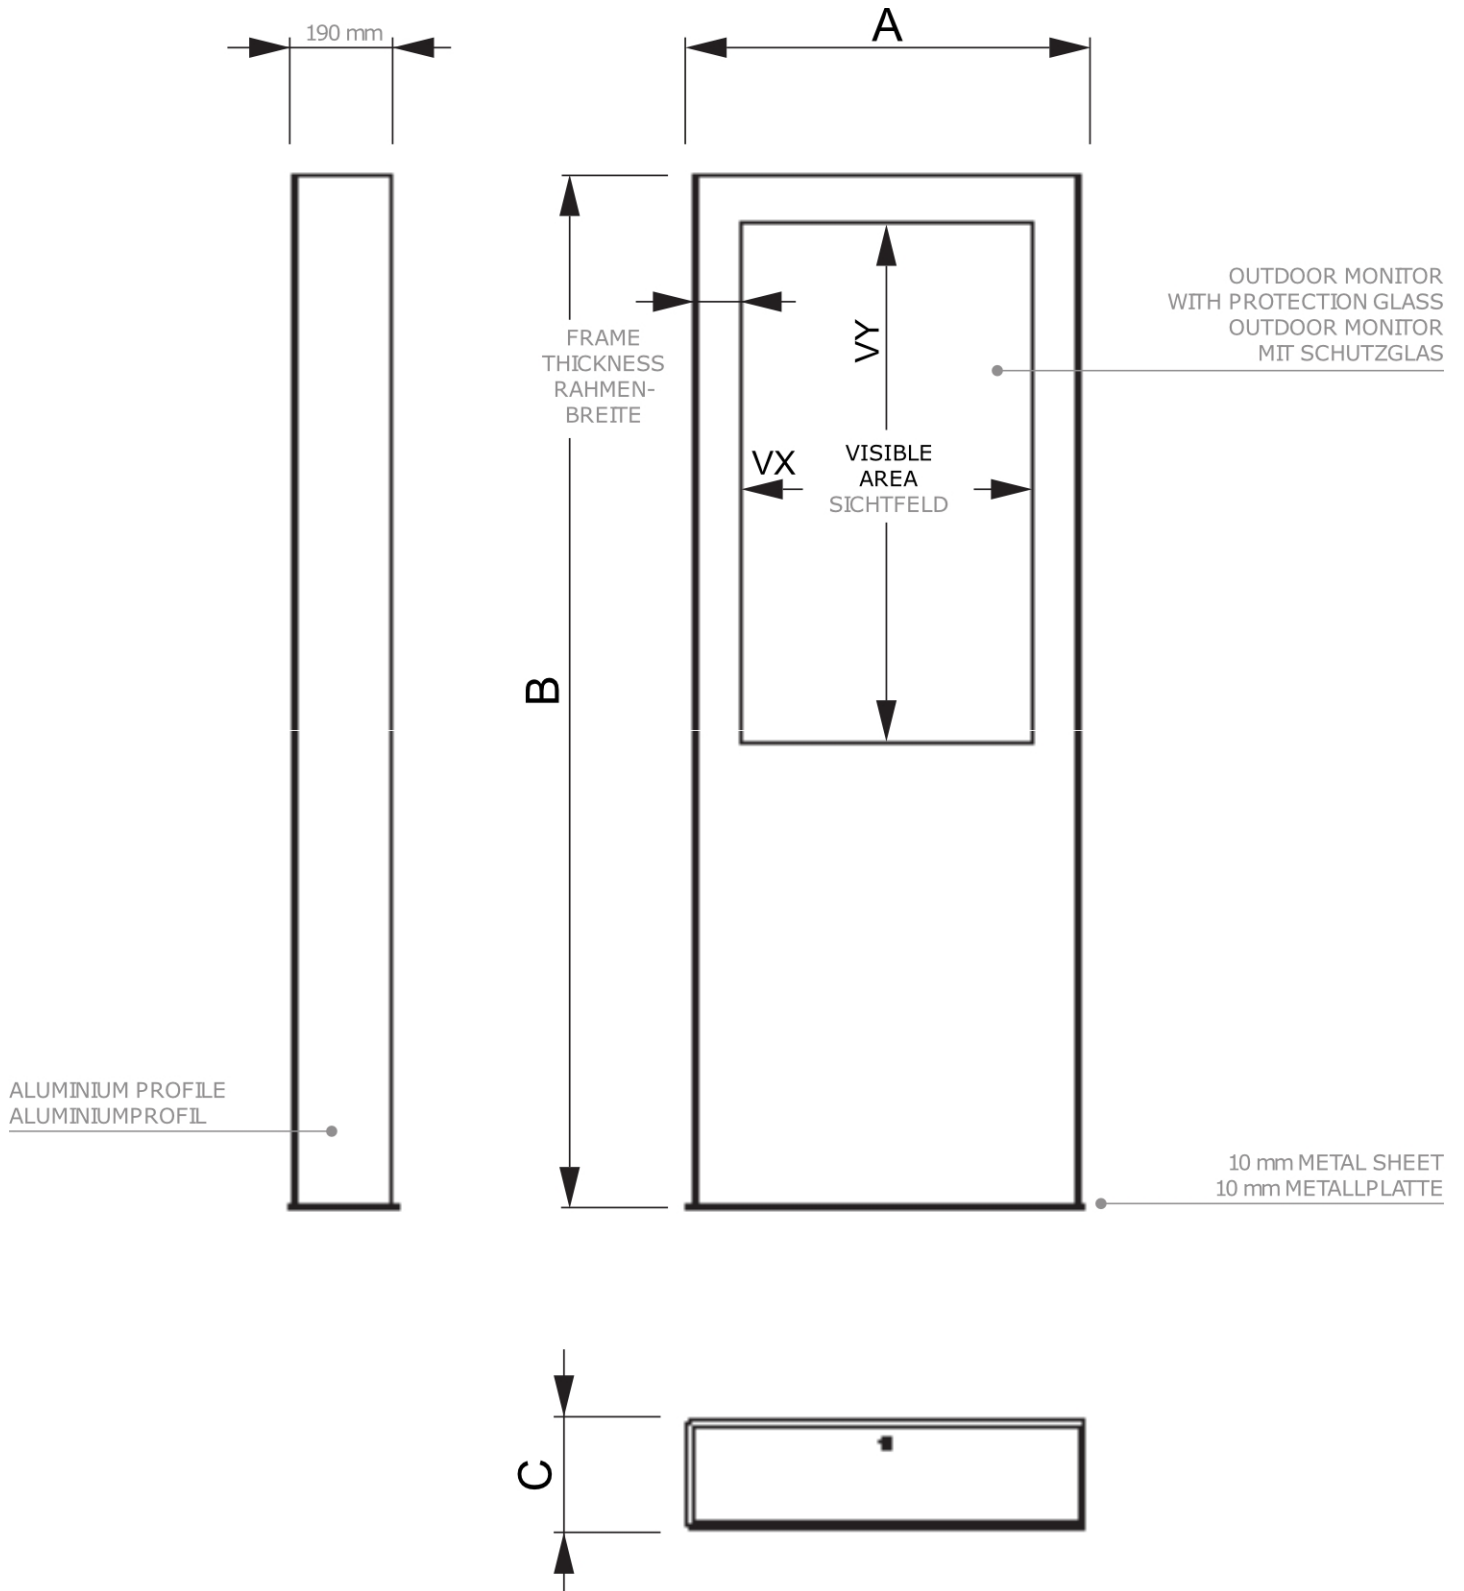

PRODUKTBLATT

Digitale Outdoor Infosteile Mit 55" Samsung-Bildschirm

DIOTOTEM55ESF

- Vollständig für den Außeneinsatz geeignet, von -30°C bis 50°C dank Kühlventilatoren
- Wetterbeständigkeit dank IP56-Zertifizierung
- Feste Installation in Beton erforderlich

PRODUKTBLATT

Digitale Outdoor Infosteile Mit 55" Samsung-Bildschirm

DIOTOTEM55ESF

PRODUKTBLATT

Digitale Outdoor Infosteile Mit 55" Samsung-Bildschirm

DIOTOTEM55ESF

BASISINFORMATIONEN

SKU	Sizes (mm) (A x B x C)	Format (mm)	Sichtbare Größe (mm) (VXxVY)	Lochabstand (mm) (XxY)
DIOTOTEM55ESF	853 x 2009 x 210	55"	680,4 x 1209,6 mm	-

Ausrichtung	Weight (kg)
Senkrecht	146,10

MONITOR-SPEZIFIKATIONEN

Monitor-Typ	LCD-Größe	Bildseitenverhältnis	Auflösung (px)	Kontrast	Monitorabmessungen (mm) (BxHxT)
-------------	-----------	----------------------	----------------	----------	------------------------------------

2070 x 1200 x 800	-	-
-------------------	---	---

Palette Stückzahl	Palettengewicht (kg)	Palettenart
1	178	EUR

MEHR INFORMATIONEN

Produktzertifizierung	EAN
Nein	8596052117749