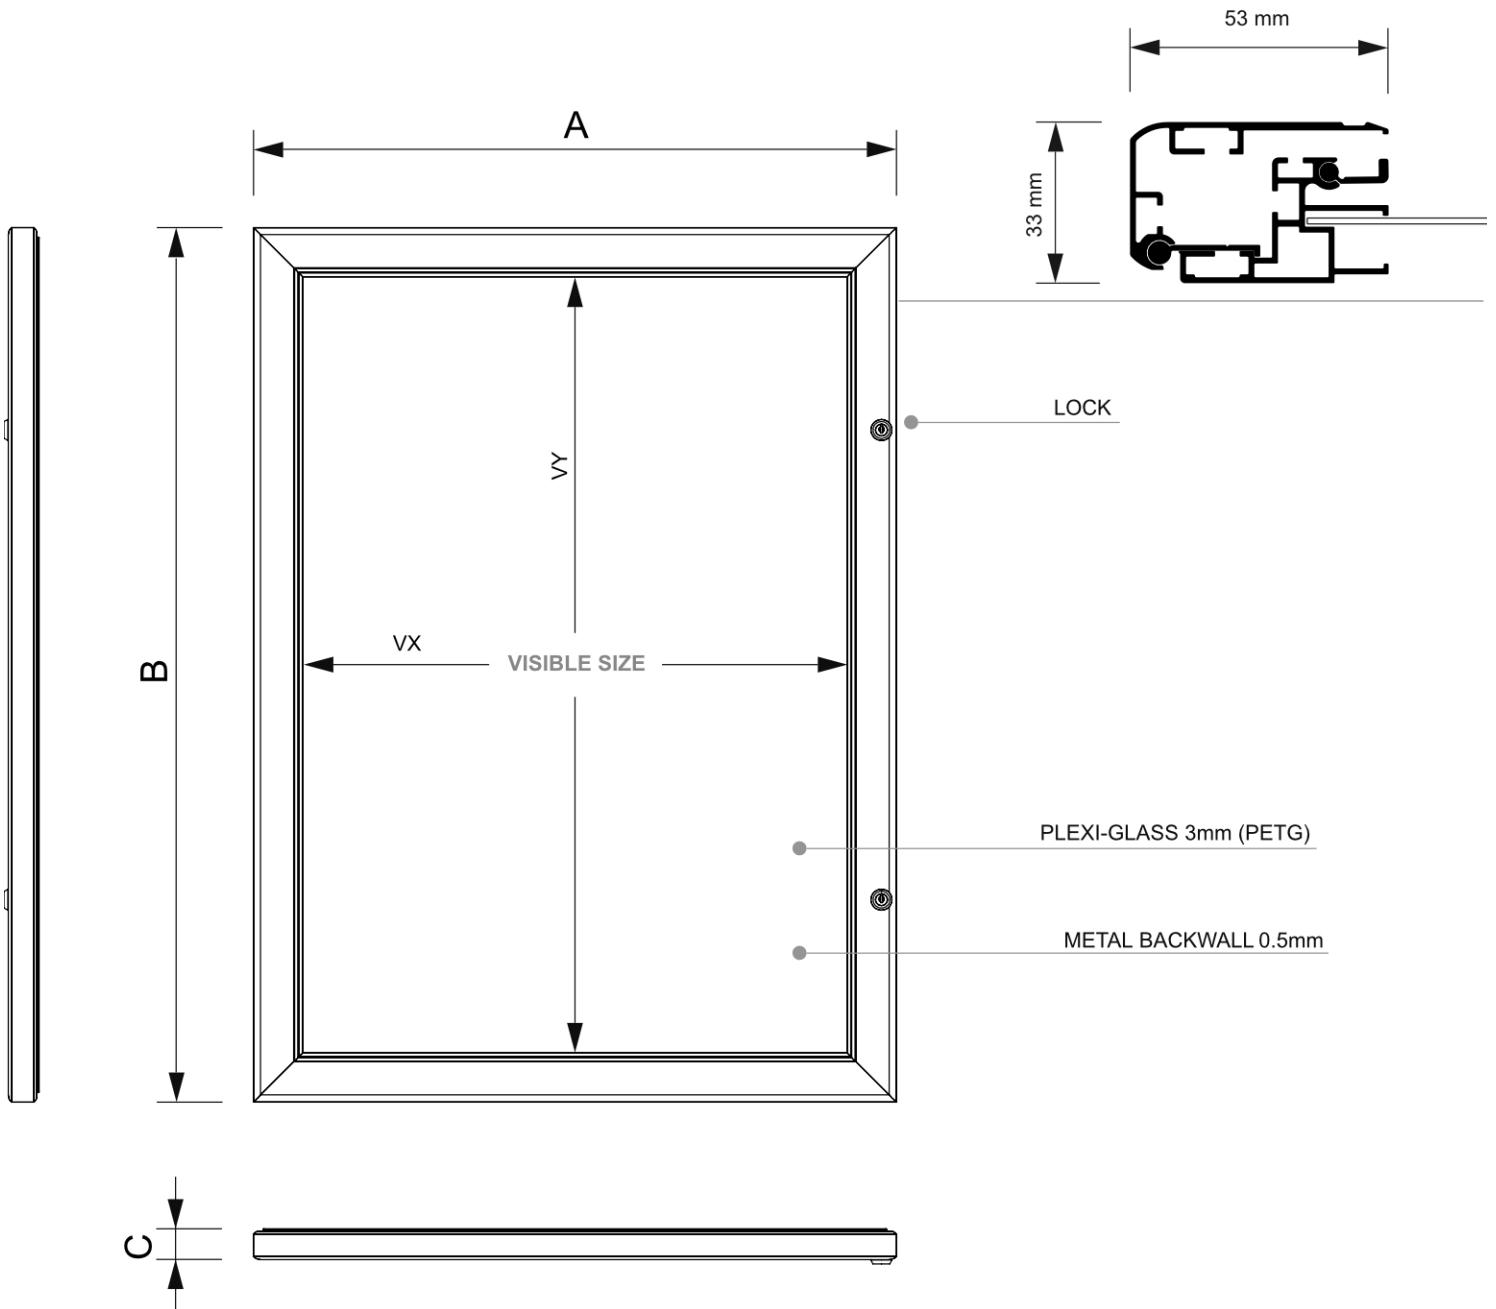

PRODUKTBLATT

Abschließbarer Schaukasten Outdoor Alpha 12 x A4

SCA12xA4