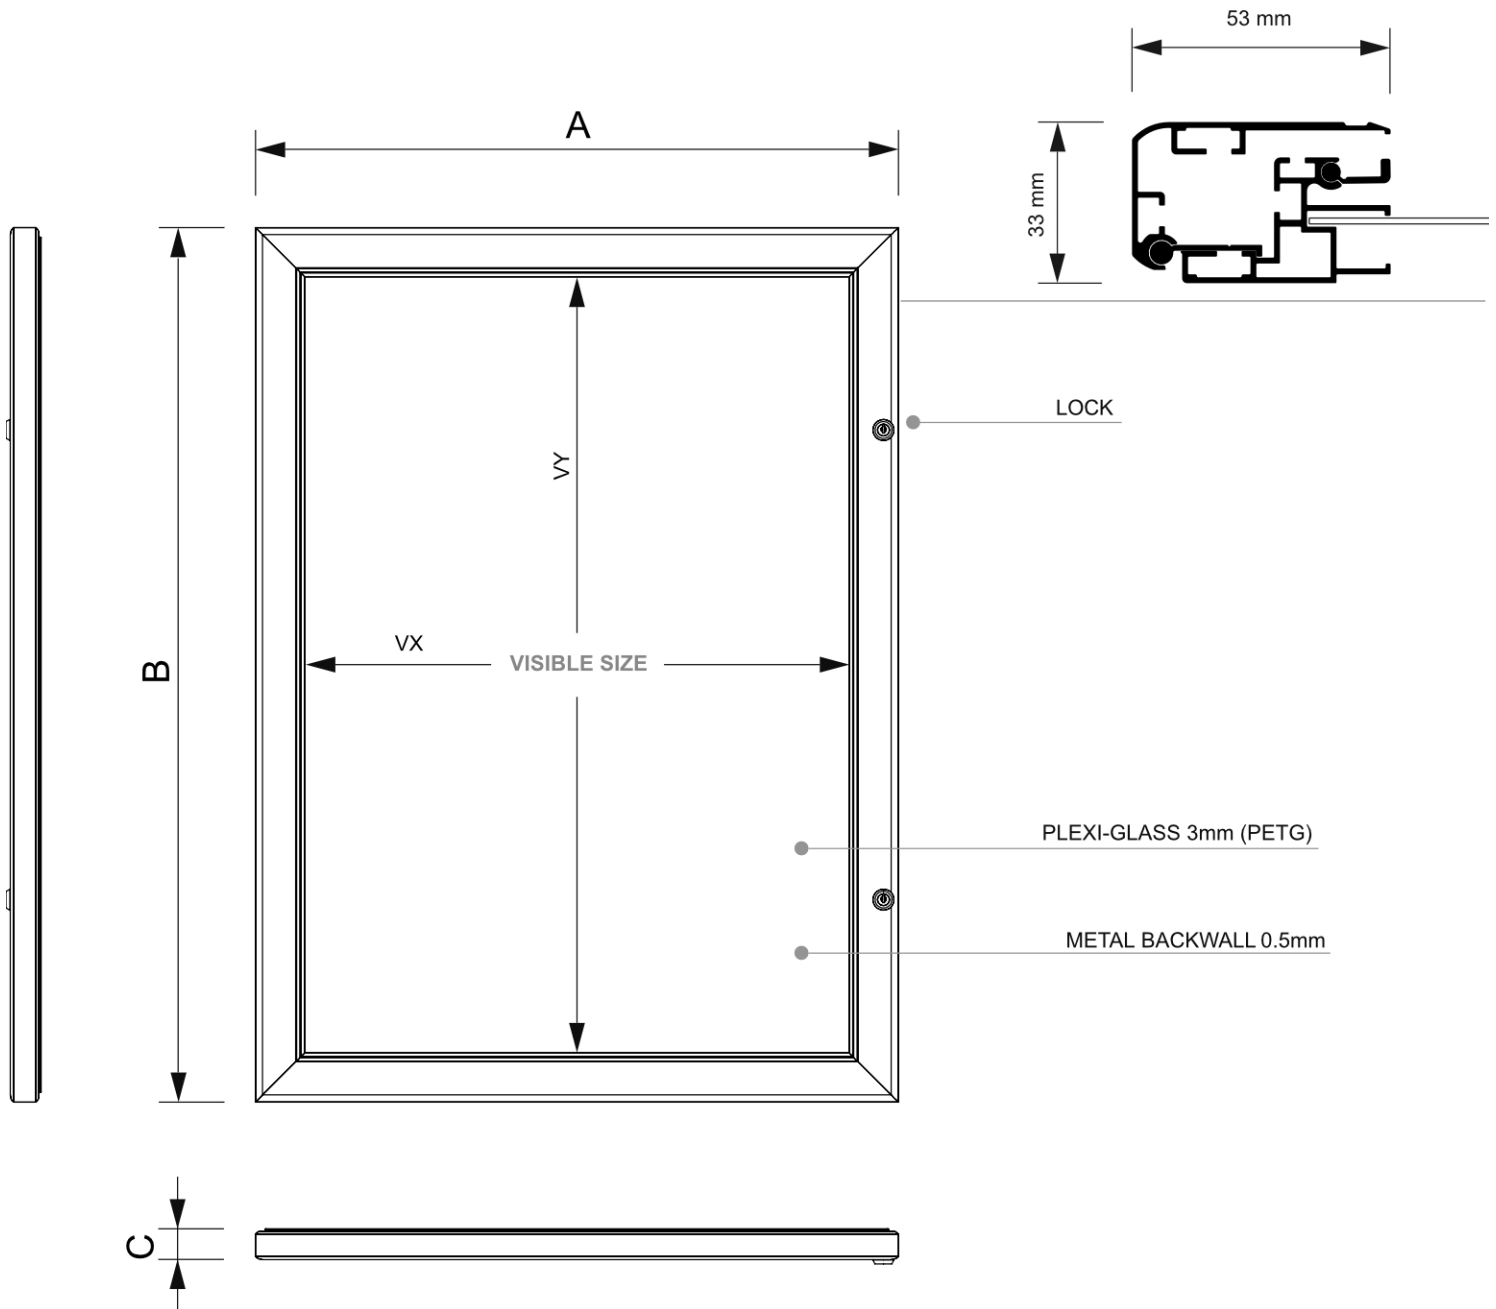

PRODUKTBLATT

Abschließbarer Schaukasten Outdoor Alpha 18 x A4

SCA18xA4

- Für den überdachten Außeneinsatz
- Mit weißer magnetischer Rückwand
- 12 mm Innentiefe
- 3 mm PETG-Sicherheitstür

PRODUKTBLATT

Abschließbarer Schaukasten Outdoor Alpha 18 x A4

SCA18xA4

PRODUKTBLATT

Abschließbarer Schaukasten Outdoor Alpha 18 x A4

SCA18xA4

BASISINFORMATIONEN

SKU	Sizes (mm) (A x B x C)	Format (mm)	Sichtbare Größe (mm) (VXxVY)	Lochabstand (mm) (XxY)
SCA18xA4	1409 x 1025 x 33	18 x A4	1303 x 919 mm	1300 x 986 mm

Ausrichtung	Weight (kg)
Waagrecht	15,11

VERPACKUNGSMFORMATIONEN

Verpackungseinheit 1 (mm)	Verpackungseinheit 2 (mm)	Verpackungseinheit 3 (mm)
1050 x 1450 x 65	-	-

Palette Stückzahl	Palettengewicht (kg)	Palettenart
12	229	EUR