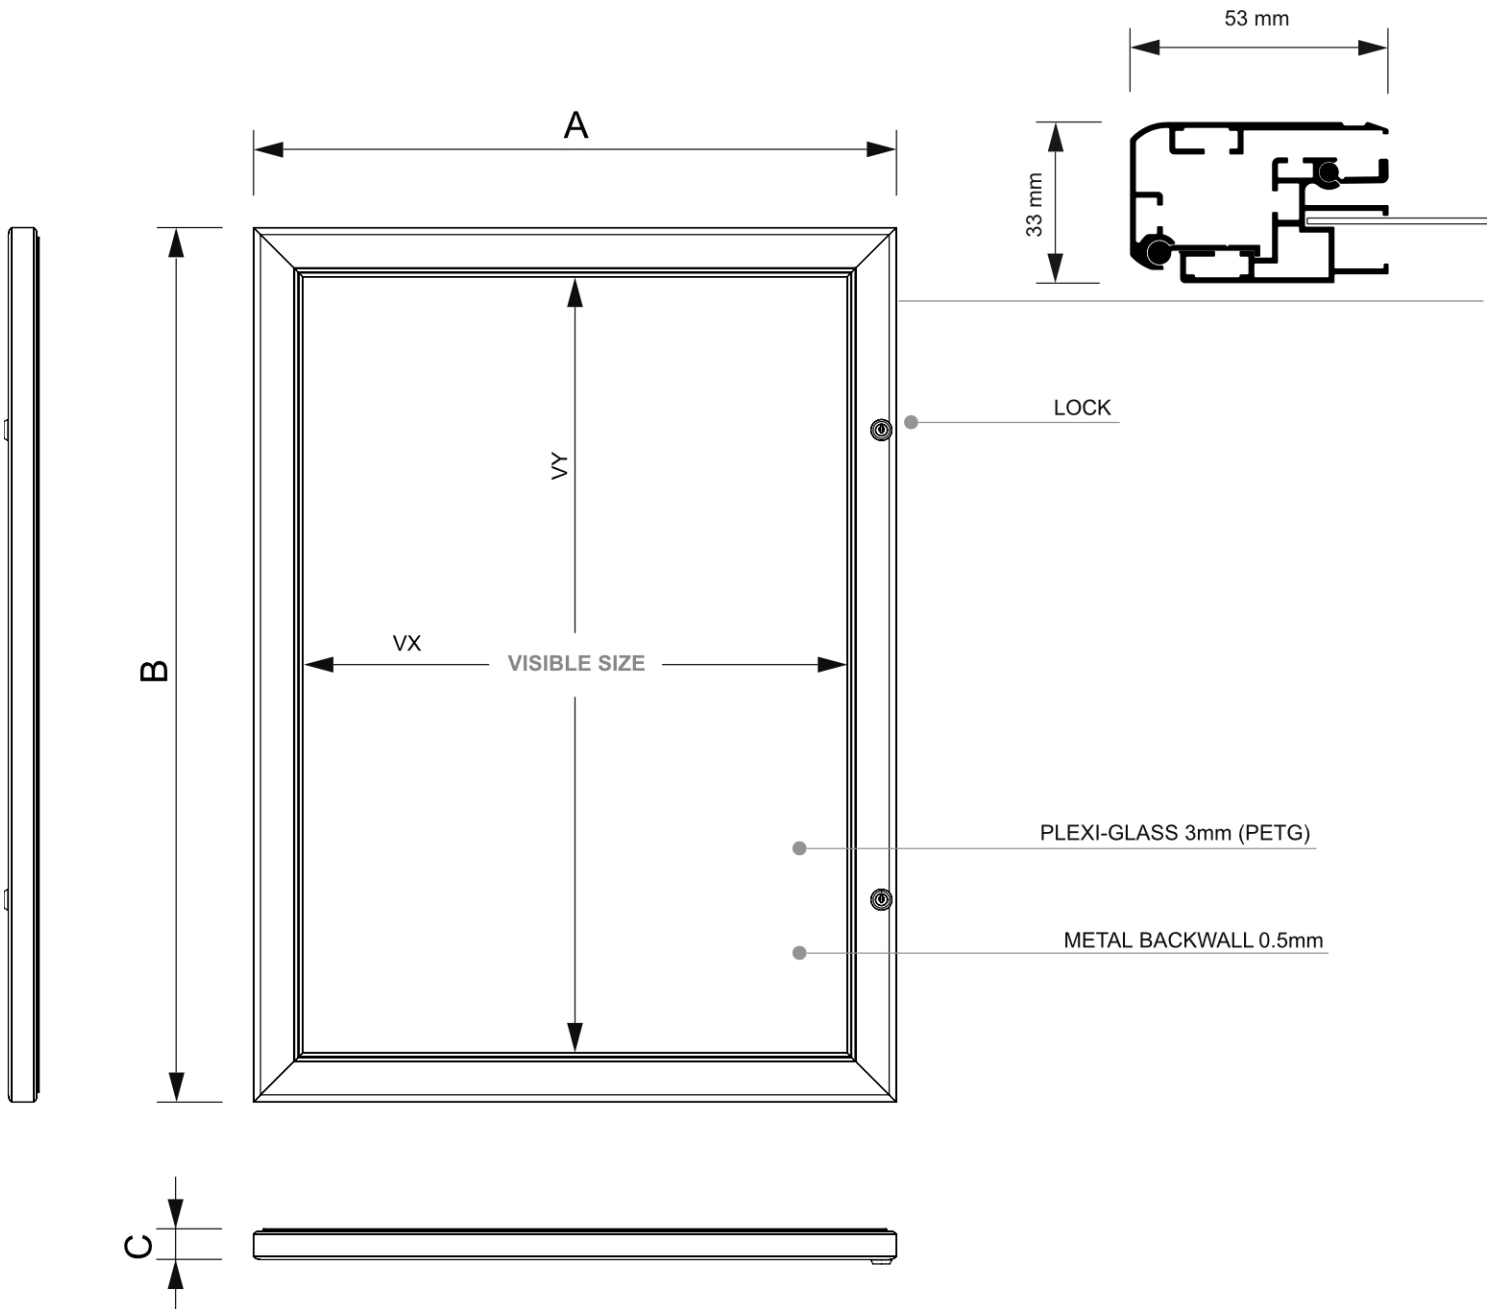

PRODUKTBLATT

Abschließbarer Schaukasten Outdoor Alpha 4 x A4

SCA4xA4