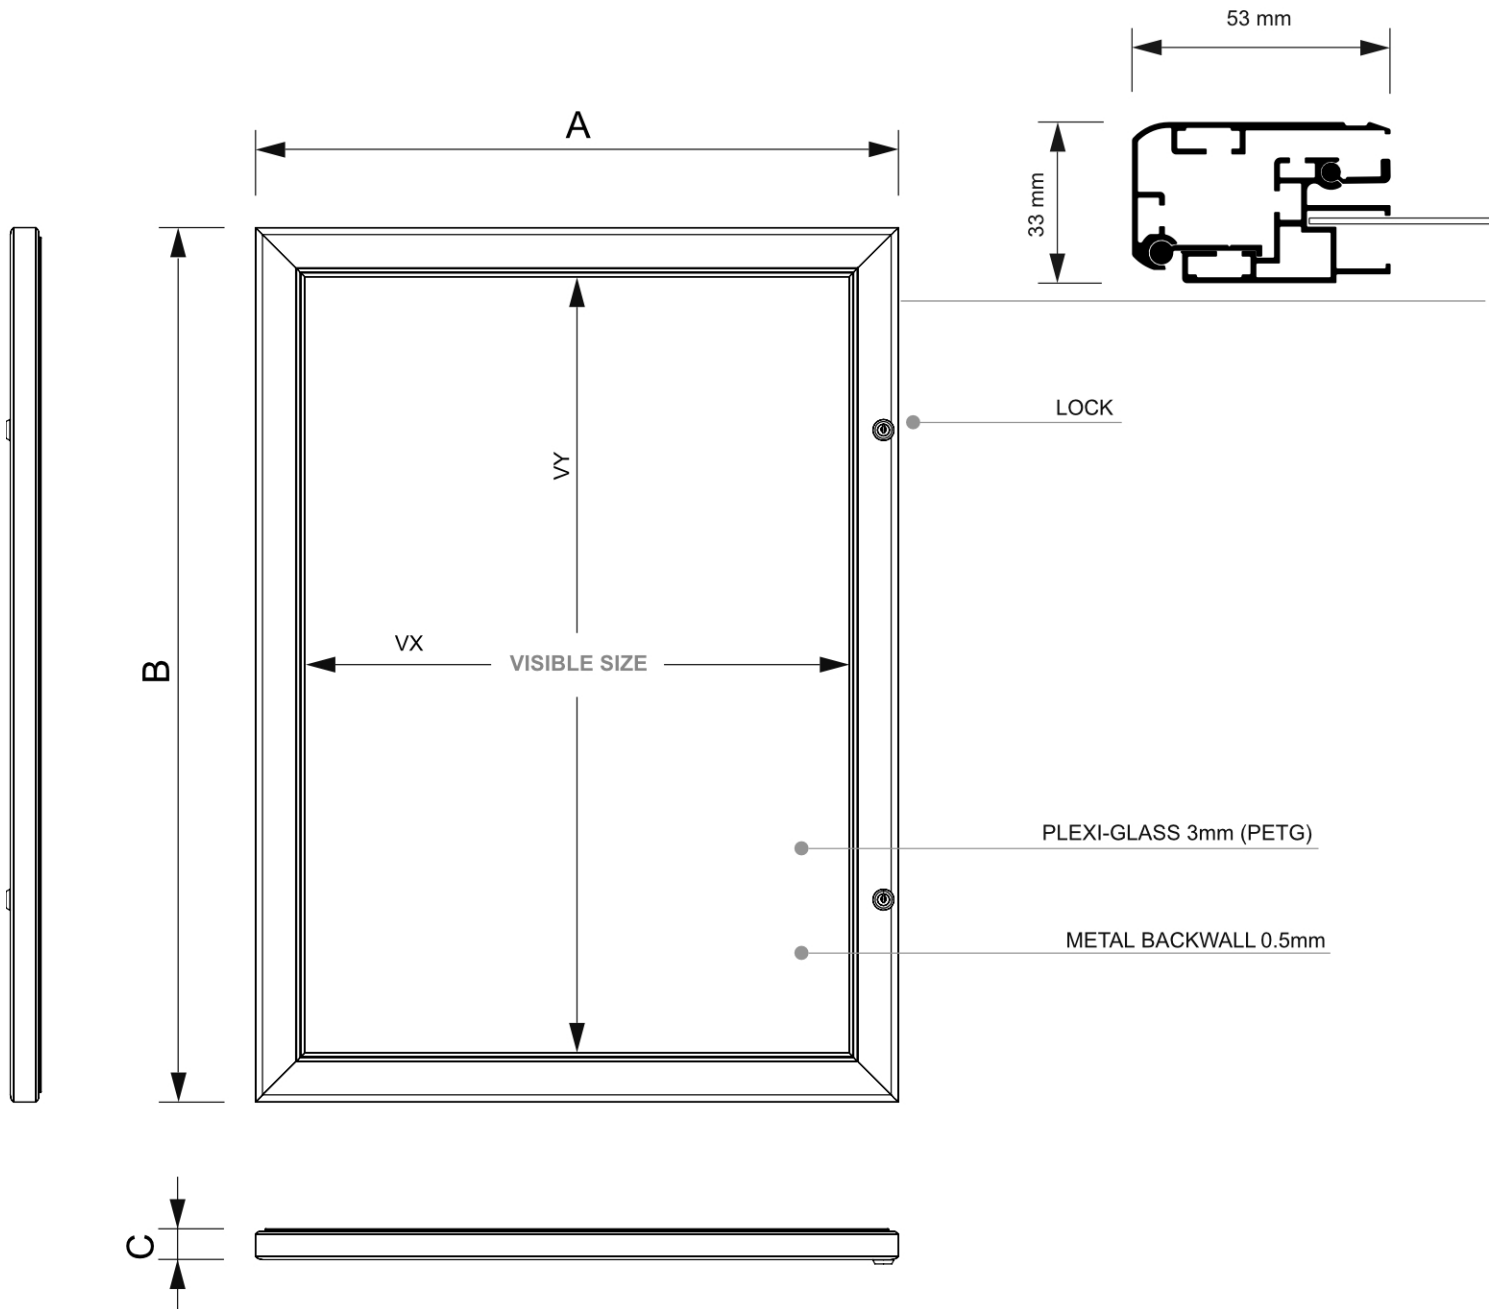

PRODUKTBLATT

Abschließbarer Schaukasten Outdoor Alpha 6 x A4

SCA6xA4

- Für den überdachten Außeneinsatz
- Mit weißer magnetischer Rückwand
- 12 mm Innentiefe
- 3 mm PETG-Sicherheitstür

PRODUKTBLATT

Abschließbarer Schaukasten Outdoor Alpha 6 x A4

SCA6xA4

PRODUKTBLATT

Abschließbarer Schaukasten Outdoor Alpha 6 x A4

SCA6xA4

BASISINFORMATIONEN

SKU	Sizes (mm) (A x B x C)	Format (mm)	Sichtbare Größe (mm) (VXxVY)	Lochabstand (mm) (XxY)
SCA6xA4	764 x 723 x 33	6 x A4	658 x 617 mm	655 x 684 mm

Ausrichtung	Weight (kg)
Senkrecht	8,10

VERPACKUNGSMFORMATIONEN

Verpackungseinheit 1 (mm)	Verpackungseinheit 2 (mm)	Verpackungseinheit 3 (mm)
751 x 805 x 65	-	-

Palette Stückzahl	Palettengewicht (kg)	Palettenart
43	406	EUR