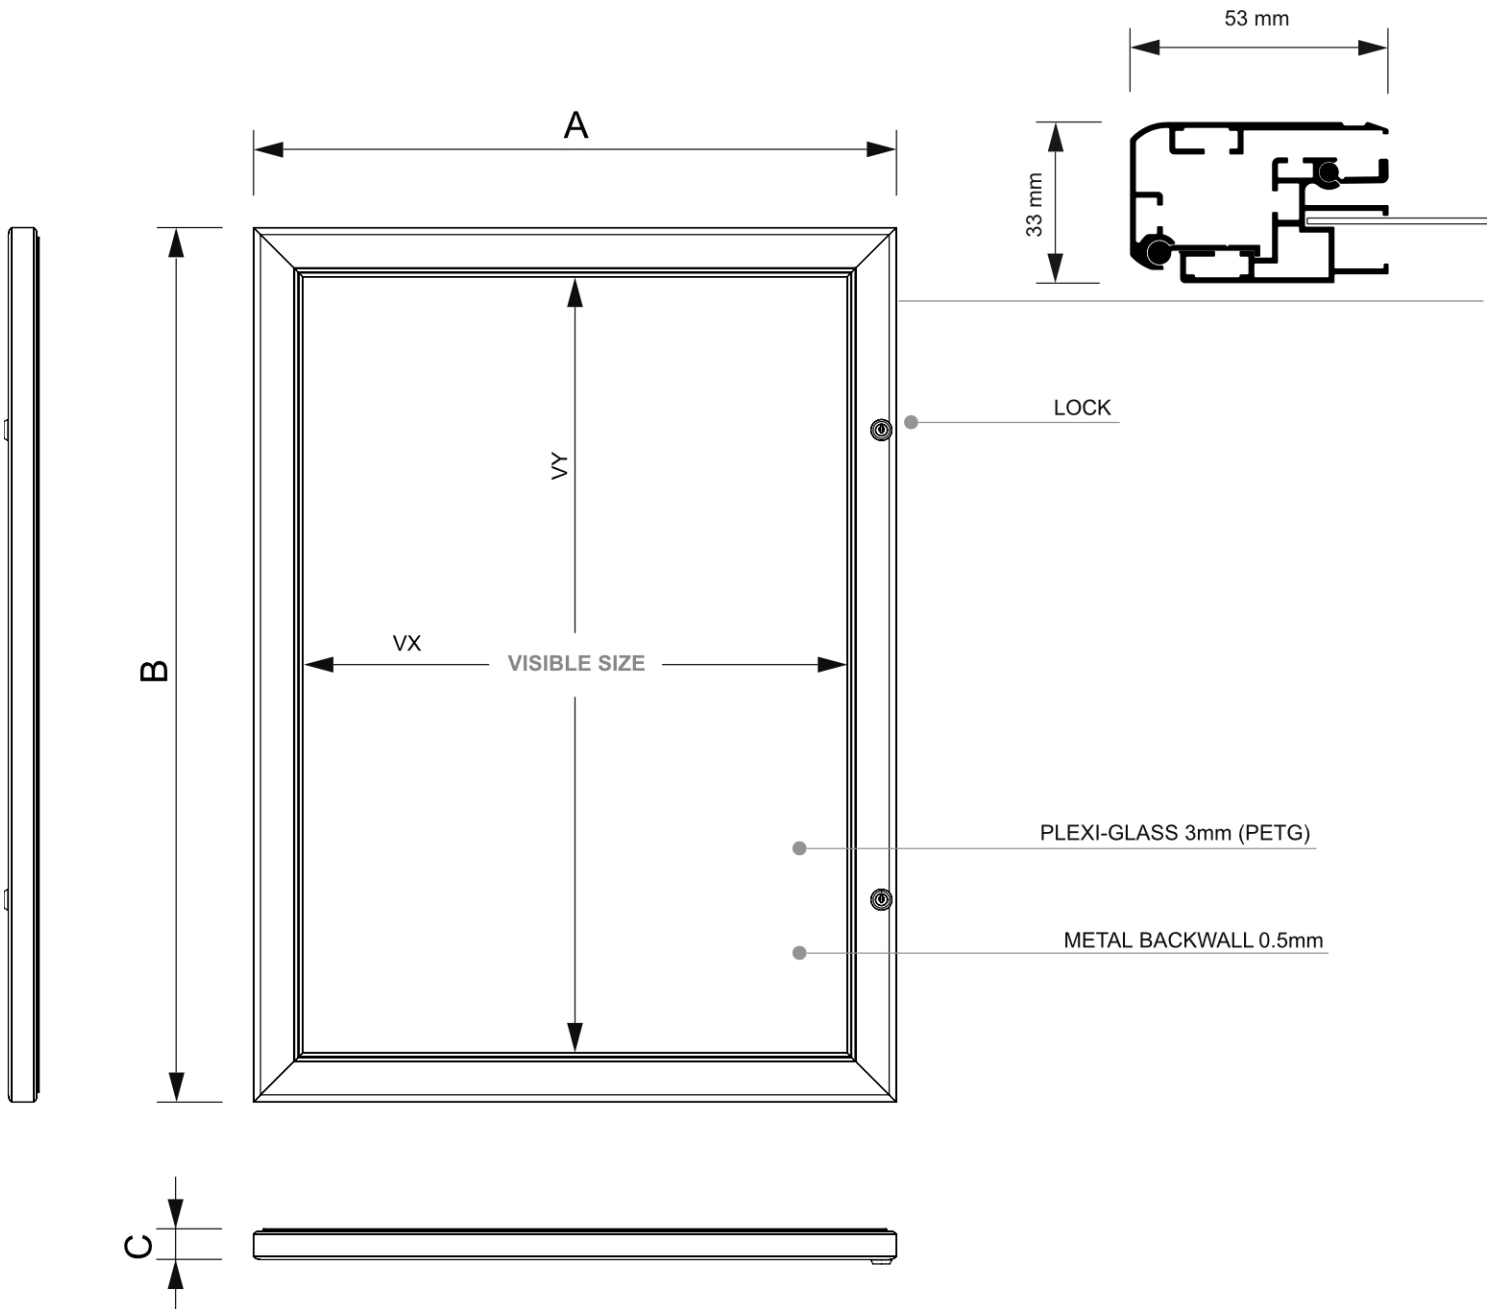

PRODUKTBLATT

Abschließbarer Schaukasten Outdoor Alpha 8 x A4

SCA8xA4

- Für den überdachten Außeneinsatz
- Mit weißer magnetischer Rückwand
- 12 mm Innentiefe
- 3 mm PETG-Sicherheitstür

PRODUKTBLATT

Abschließbarer Schaukasten Outdoor Alpha 8 x A4

SCA8xA4

PRODUKTBLATT

Abschließbarer Schaukasten Outdoor Alpha 8 x A4

SCA8xA4

BASISINFORMATIONEN

SKU	Sizes (mm) (A x B x C)	Format (mm)	Sichtbare Größe (mm) (VXxVY)	Lochabstand (mm) (XxY)
SCA8xA4	981 x 723 x 33	8 x A4	875 x 617 mm	872 x 684 mm

Ausrichtung	Weight (kg)
Senkrecht	10,65

VERPACKUNGSMFORMATIONEN

Verpackungseinheit 1 (mm)	Verpackungseinheit 2 (mm)	Verpackungseinheit 3 (mm)
751 x 1020 x 65	-	-

Palette Stückzahl	Palettengewicht (kg)	Palettenart
35	432	EUR