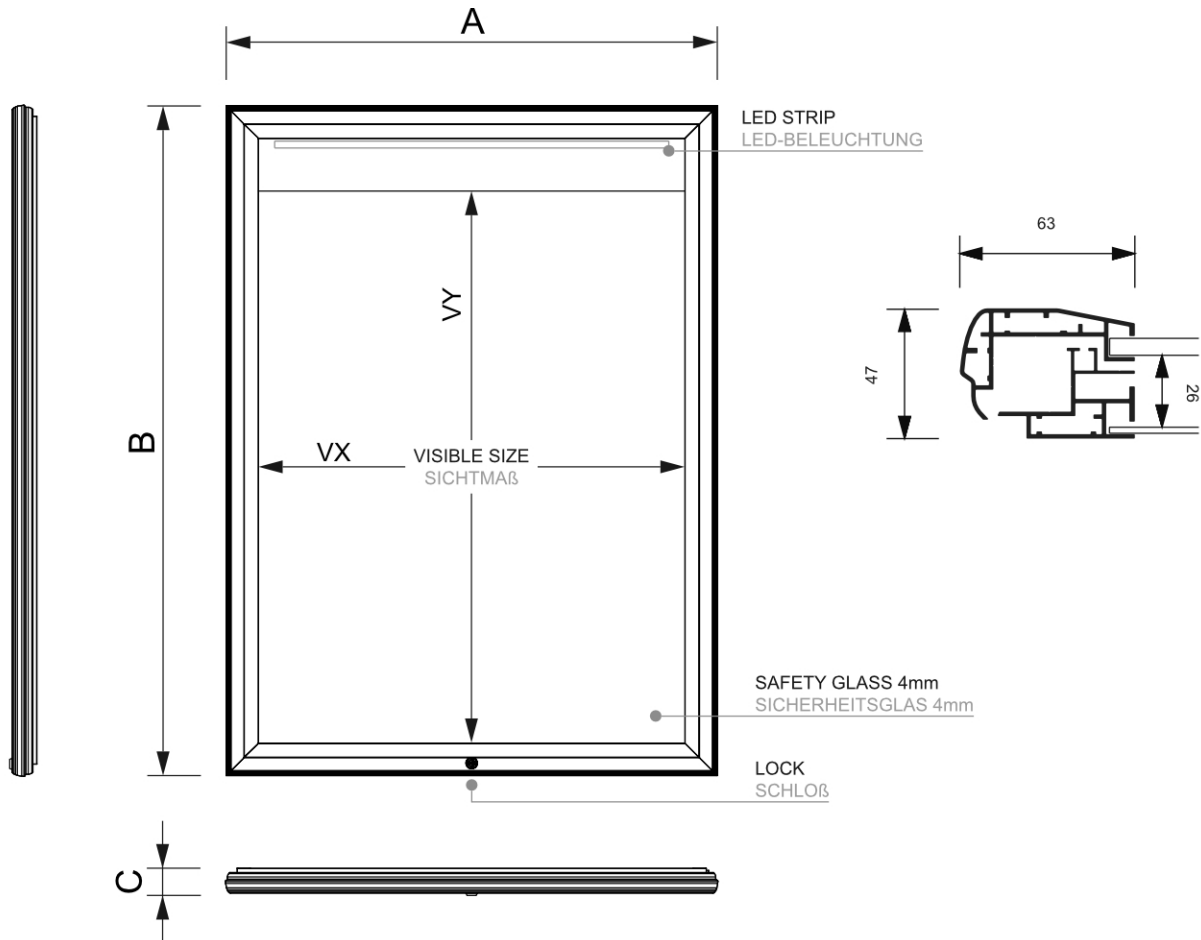

PRODUKTBLATT

Abschließbarer Schaukasten Outdoor LED Logo Mit Gasfeder 12x A

SCT12xA4PHLED

PLEASE NOTE!

If the connection for the mains power supply to the transformer is outdoors or within a humid environment an IP weather proof connection box (as shown) is required. To avoid this we would recommend the transformer is situated inside the building with the 230-240v connection indoors.

BITTE BEACHTEN!

Sollte sich die Verbindung des Haupt-Stromanschlusses zum Transformator im Außenbereich befinden oder aber in einer feuchten Umgebung, so muss ein Gehäuse mit einer IP Schutzklassifizierung (siehe Abbildung) zur Verkabelung verwendet werden. Um dies zu vermeiden, sollte der Transformator möglichst innerhalb eines Gebäudes mit einem 230-240V Innen-Anschluss untergebracht sein.

ACCESSORIES ZUBEHÖR