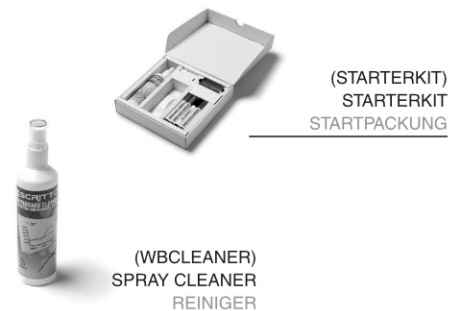

PRODUKTBLATT

Abschließbarer Schaukasten Outdoor Slim 18 x A4 Anthrazit

SCTE18xA4PHC7016JS

- IP56 zertifiziert vollständig wetterfest
- Schlanke und elegante Optik
- Mit weißer magnetischer Rückwand
- Brandschutzzertifikat B1 nach DIN 4102

PRODUKTBLATT

Abschließbarer Schaukasten Outdoor Slim 18 x A4 Anthrazit

SCTE18xA4PHC7016JS

ACCESSORIES ZUBEHÖR

(STARTERKIT)
STARTERKIT
STARTPACKUNG

PRODUKTBLATT

Abschließbarer Schaukasten Outdoor Slim 18 x A4 Anthrazit