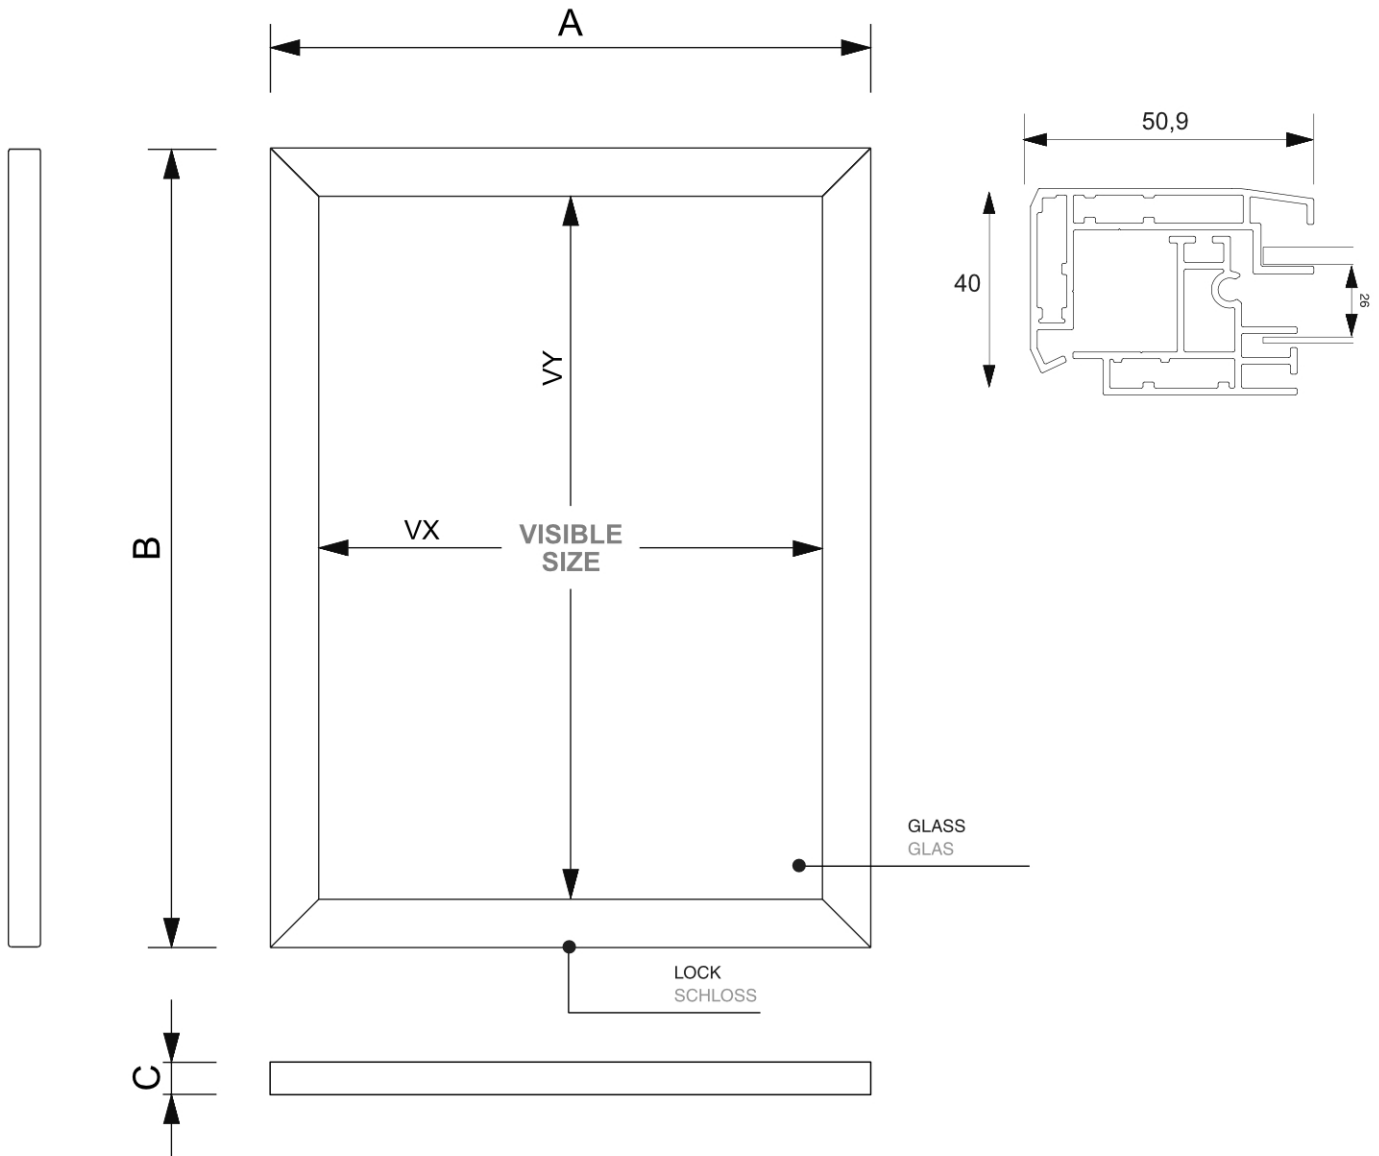

PRODUKTBLATT

Abschließbarer Schaukasten Outdoor Slim 18 x A4 Anthrazit

SCTE18xA4PHC7016JS

- IP56 zertifiziert vollständig wetterfest
- Schlanke und elegante Optik
- Mit weißer magnetischer Rückwand
- Brandschutzzertifikat B1 nach DIN 4102

PRODUKTBLATT

Abschließbarer Schaukasten Outdoor Slim 18 x A4 Anthrazit

SCTE18xA4PHC7016JS

ACCESSORIES ZUBEHÖR

(STARTERKIT)
STARTERKIT
STARTPACKUNG

PRODUKTBLATT

Abschließbarer Schaukasten Outdoor Slim 18 x A4 Anthrazit

SCTE18xA4PHC7016JS

BASISINFORMATIONEN

SKU	Sizes (mm) (A x B x C)	Format (mm)	Sichtbare Größe (mm) (VXxVY)	Lochabstand (mm) (XxY)
SCTE18xA4PHC7016JS	1410 x 1012 x 40	18 x A4	1308 x 910 mm	-

Ausrichtung	Weight (kg)
Senkrecht	28,19

ELEKTRISCHE PARAMETER

Beleuchtung	Lichtfarbe (K)	Helligkeit (cd)	Lichtintensität (lx)	Leistung (W)
Nein	-	-	-	-

VERPACKUNGSGINFORMATIONEN

Verpackungseinheit 1 (mm)	Verpackungseinheit 2 (mm)	Verpackungseinheit 3 (mm)
1562 x 1167 x 102	-	-