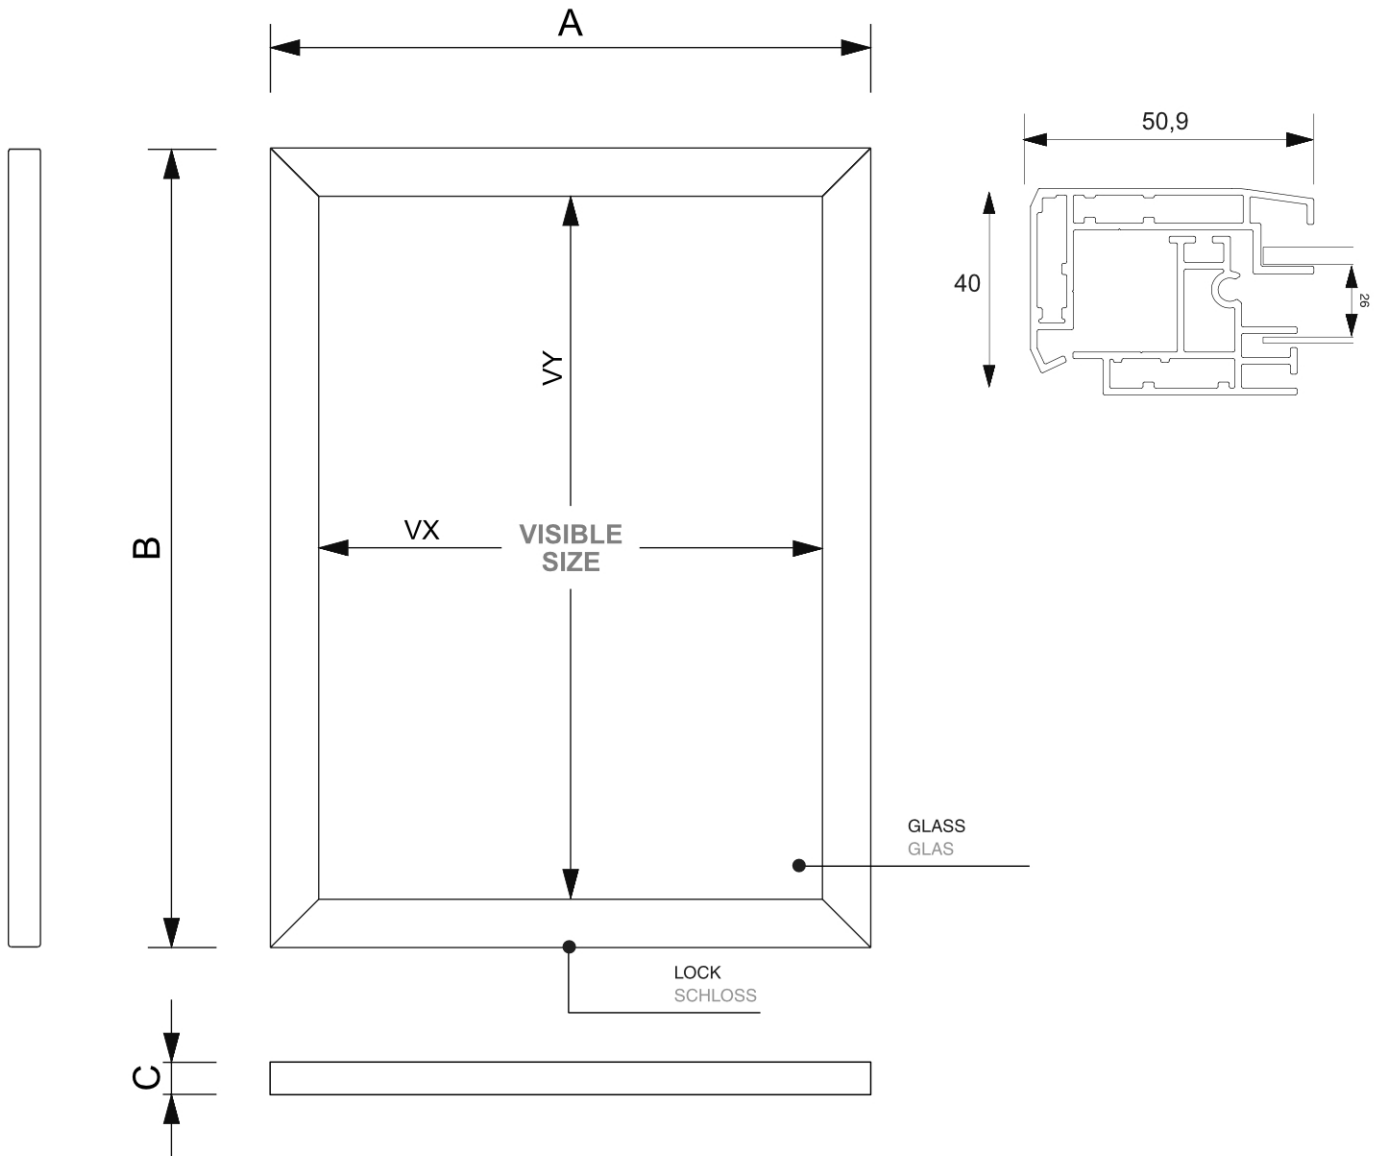

PRODUKTBLATT

Abschließbarer Schaukasten Outdoor Slim 18 x A4

SCTE18xA4PH

- IP56 zertifiziert vollständig wetterfest
- Schlanke und elegante Optik
- Mit weißer magnetischer Rückwand
- Brandschutzzertifikat B1 nach DIN 4102

PRODUKTBLATT

Abschließbarer Schaukasten Outdoor Slim 18 x A4

SCTE18xA4PH

ACCESSORIES ZUBEHÖR

PRODUKTBLATT

Abschließbarer Schaukasten Outdoor Slim 18 x A4

SCTE18xA4PH

BASISINFORMATIONEN

SKU	Sizes (mm) (A x B x C)	Format (mm)	Sichtbare Größe (mm) (VXxVY)	Lochabstand (mm) (XxY)
SCTE18xA4PH	1410 x 1012 x 40	18 x A4	1308 x 910 mm	-

Ausrichtung	Weight (kg)
Senkrecht	28,19

ELEKTRISCHE PARAMETER

Beleuchtung	Lichtfarbe (K)	Helligkeit (cd)	Lichtintensität (lx)	Leistung (W)
Nein	-	-	-	-

VERPACKUNGSGESAMTINFORMATIONEN

Verpackungseinheit 1 (mm)	Verpackungseinheit 2 (mm)	Verpackungseinheit 3 (mm)
1562 x 1167 x 102	-	-