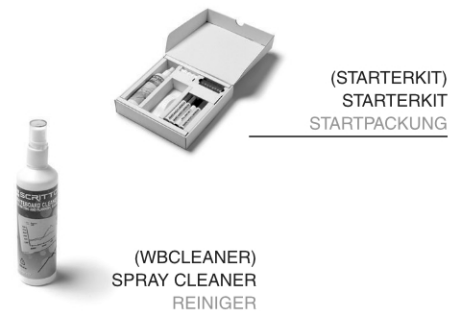

PRODUKTBLATT

Abschließbarer Schaukasten Outdoor Slim 18 x A4

SCTE18xA4PH

- IP56 zertifiziert vollständig wetterfest
- Schlanke und elegante Optik
- Mit weißer magnetischer Rückwand
- Brandschutzzertifikat B1 nach DIN 4102

PRODUKTBLATT

Abschließbarer Schaukasten Outdoor Slim 18 x A4

SCTE18xA4PH

ACCESSORIES ZUBEHÖR

PRODUKTBLATT

Abschließbarer Schaukasten Outdoor Slim 18 x A4

SCTE18xA4PH

BASISINFORMATIONEN