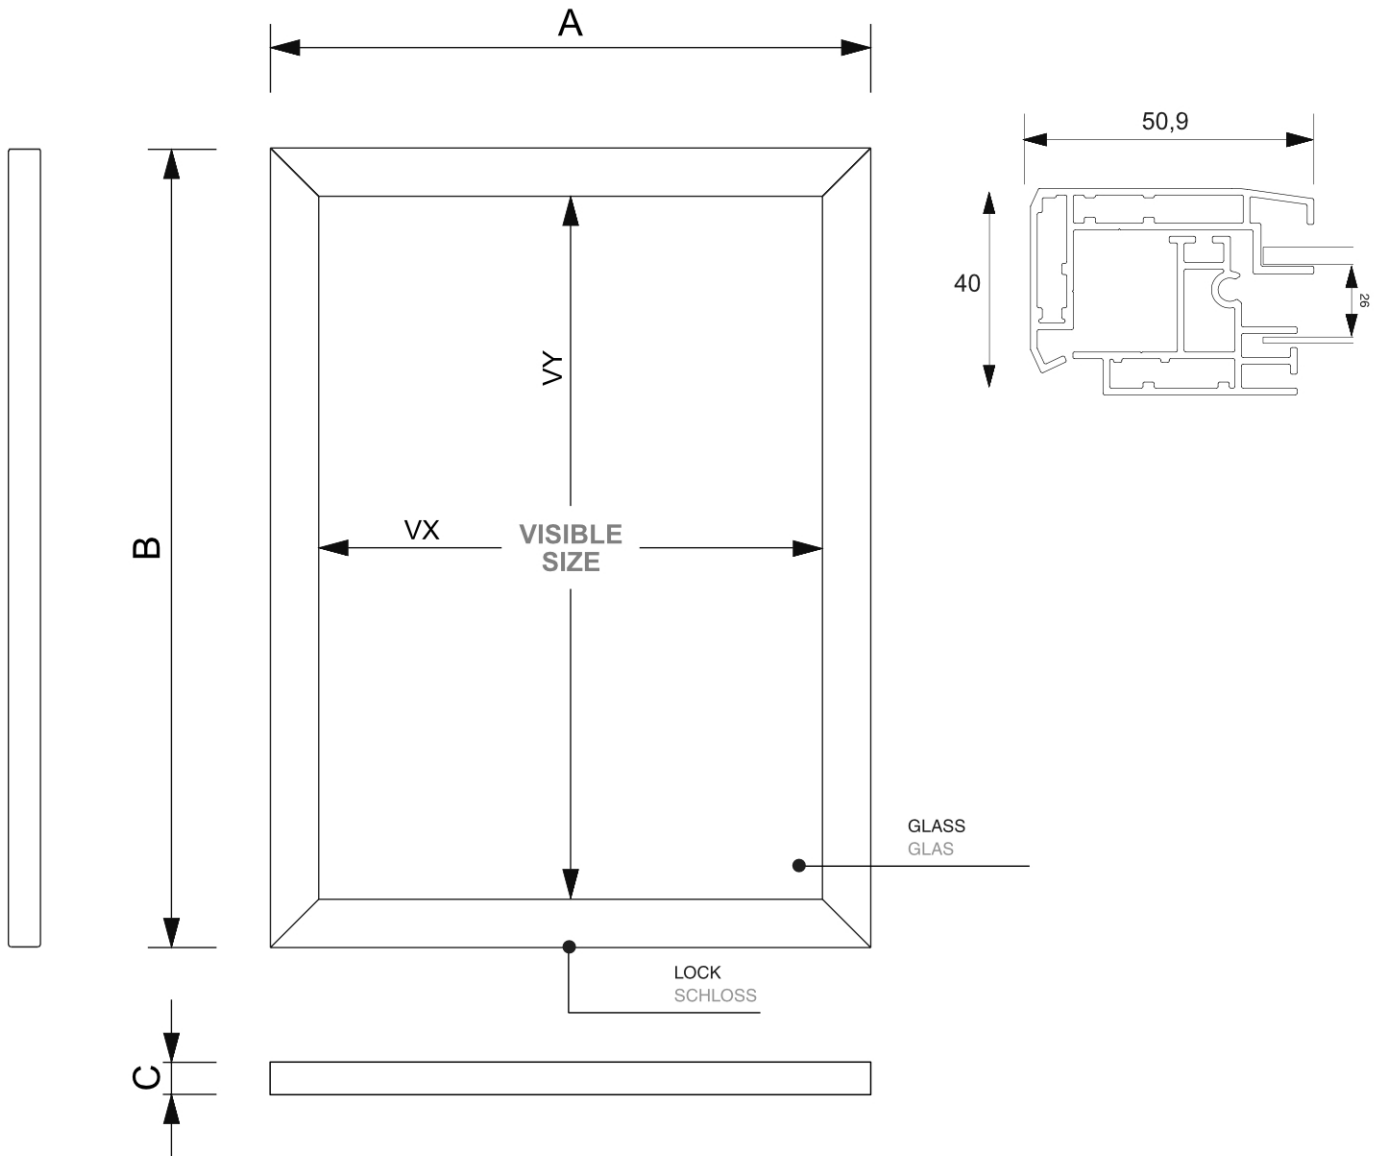

PRODUKTBLATT

Abschließbarer Schaukasten Outdoor Slim 4 x A4

SCTE4xA4PH

- 4 x A4 Schaukasten für Außenbereich B1 and IP56 zertifiziert
- Schlanke und elegante Optik
- Mit weißer magnetischer Rückwand

PRODUKTBLATT

Abschließbarer Schaukasten Outdoor Slim 4 x A4

SCTE4xA4PH

ACCESSORIES ZUBEHÖR

PRODUKTBLATT

Abschließbarer Schaukasten Outdoor Slim 4 x A4

SCTE4xA4PH

BASISINFORMATIONEN

SKU	Sizes (mm) (A x B x C)	Format (mm)	Sichtbare Größe (mm) (VXxVY)	Lochabstand (mm) (XxY)
SCTE4xA4PH	530 x 705 x 40	4xA4	428 x 603 mm	-

Ausrichtung	Weight (kg)
Senkrecht	9,30

ELEKTRISCHE PARAMETER

Beleuchtung	Lichtfarbe (K)	Helligkeit (cd)	Lichtintensität (lx)	Leistung (W)
Nein	-	-	-	-

VERPACKUNGSMITTEL INFORMATIONEN

Verpackungseinheit 1 (mm)	Verpackungseinheit 2 (mm)	Verpackungseinheit 3 (mm)
775 x 600 x 113	-	-