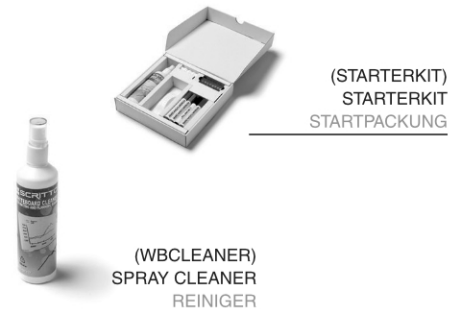

PRODUKTBLATT

Abschließbarer Schaukasten Outdoor Slim 4 x A4

SCTE4xA4PH

- 4 x A4 Schaukasten für Außenbereich B1 and IP56 zertifiziert
- Schlanke und elegante Optik
- Mit weißer magnetischer Rückwand

PRODUKTBLATT

Abschließbarer Schaukasten Outdoor Slim 4 x A4

SCTE4xA4PH

ACCESSORIES ZUBEHÖR

PRODUKTBLATT

Abschließbarer Schaukasten Outdoor Slim 4 x A4

SCTE4xA4PH

BASISINFORMATIONEN

SKU	Sizes (mm) (A x B x C)	Format (mm)	Sichtbare Größe (mm) (VXxVY)	Lochabstand (mm) (XxY)
SCTE4xA4PH	530 x 705 x 40	4xA4	428 x 603 mm	-

Ausrichtung	Weight (kg)
Senkrecht	9,30

ELEKTRISCHE PARAMETER

Beleuchtung	Lichtfarbe (K)	Helligkeit (cd)	Lichtintensität (lx)	Leistung (W)
Nein	-	-	-	-

VERPACKUNGSMITTEL INFORMATIONEN

Verpackungseinheit 1 (mm)	Verpackungseinheit 2 (mm)	Verpackungseinheit 3 (mm)
775 x 600 x 113	-	-