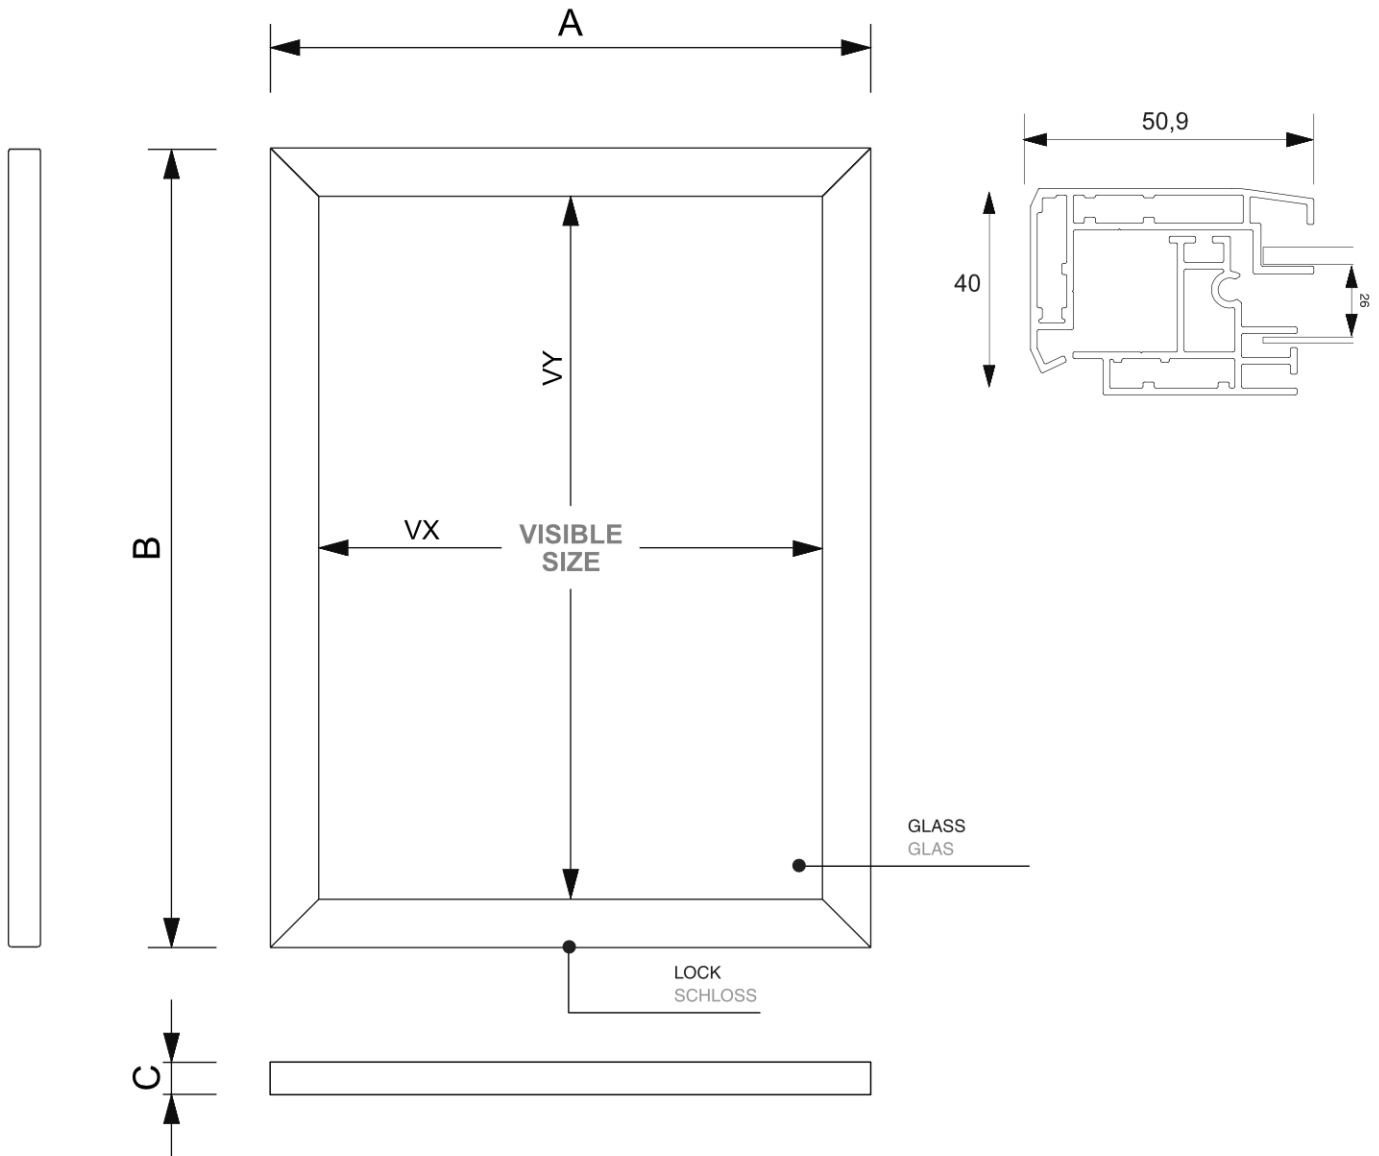

PRODUKTBLATT

Abschließbarer Schaukasten Outdoor Slim 6 x A4

SCTE6xA4PH

- 6 x A4 Schaukasten für Außenbereich B1 and IP56 zertifiziert
- Schlanke und elegante Optik
- Mit weißer magnetischer Rückwand

PRODUKTBLATT

Abschließbarer Schaukasten Outdoor Slim 6 x A4

SCTE6xA4PH

ACCESSORIES ZUBEHÖR

PRODUKTBLATT

Abschließbarer Schaukasten Outdoor Slim 6 x A4

SCTE6xA4PH

BASISINFORMATIONEN

SKU	Sizes (mm) (A x B x C)	Format (mm)	Sichtbare Größe (mm) (VXxVY)	Lochabstand (mm) (XxY)
SCTE6xA4PH	750 x 705 x 40	6xA4	648 x 603 mm	-

Ausrichtung	Weight (kg)
Senkrecht	12,69

ELEKTRISCHE PARAMETER

Beleuchtung	Lichtfarbe (K)	Helligkeit (cd)	Lichtintensität (lx)	Leistung (W)
Nein	-	-	-	-

VERPACKUNGSMITTEL

Verpackungseinheit 1 (mm)	Verpackungseinheit 2 (mm)	Verpackungseinheit 3 (mm)
820 x 790 x 110	-	-