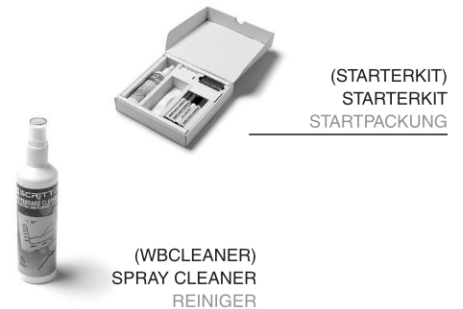

PRODUKTBLATT

Abschließbarer Schaukasten Outdoor Slim 6 x A4

SCTE6xA4PH

- 6 x A4 Schaukasten für Außenbereich B1 and IP56 zertifiziert
- Schlanke und elegante Optik
- Mit weißer magnetischer Rückwand

PRODUKTBLATT

Abschließbarer Schaukasten Outdoor Slim 6 x A4

SCTE6xA4PH

ACCESSORIES ZUBEHÖR

PRODUKTBLATT

Abschließbarer Schaukasten Outdoor Slim 6 x A4

SCTE6xA4PH

BASISINFORMATIONEN

SKU	Sizes (mm) (A x B x C)	Format (mm)	Sichtbare Größe (mm) (VXxVY)	Lochabstand (mm) (XxY)
SCTE6xA4PH	750 x 705 x 40	6xA4	648 x 603 mm	-

Ausrichtung	Weight (kg)
Senkrecht	12,69

ELEKTRISCHE PARAMETER

Beleuchtung	Lichtfarbe (K)	Helligkeit (cd)	Lichtintensität (lx)	Leistung (W)
Nein	-	-	-	-

VERPACKUNGSMITTEL

Verpackungseinheit 1 (mm)	Verpackungseinheit 2 (mm)	Verpackungseinheit 3 (mm)
820 x 790 x 110	-	-