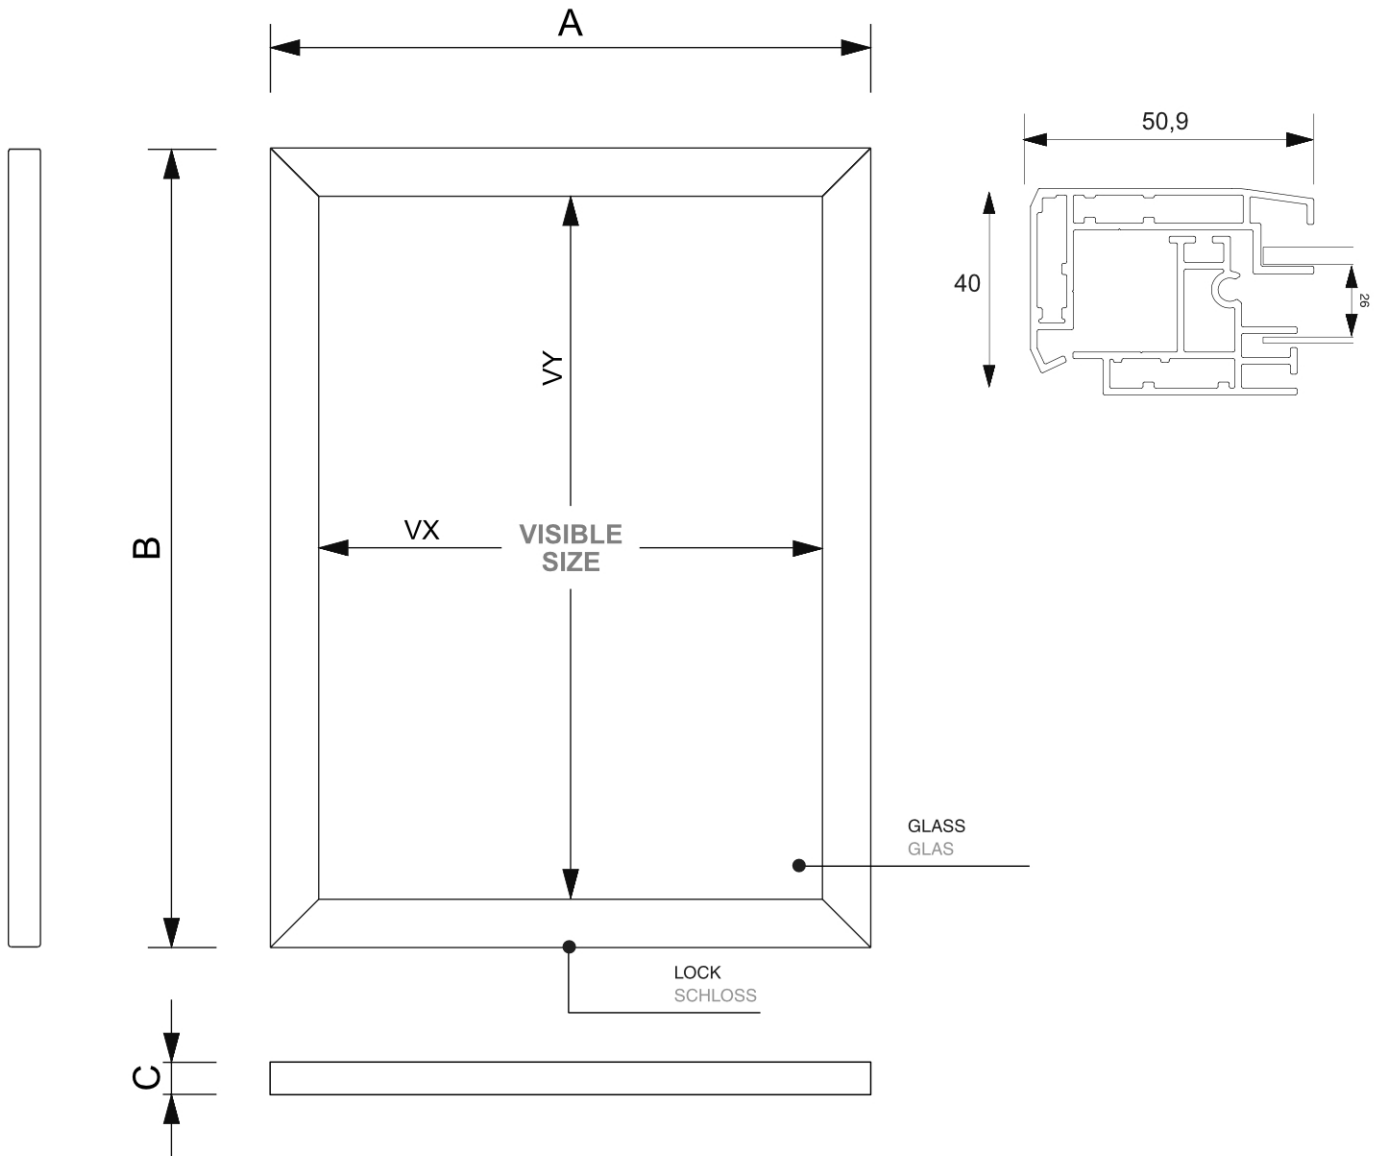

PRODUKTBLATT

Abschließbarer Schaukasten Outdoor Slim 8 x A4

SCTE8xA4PH

ACCESSORIES ZUBEHÖR