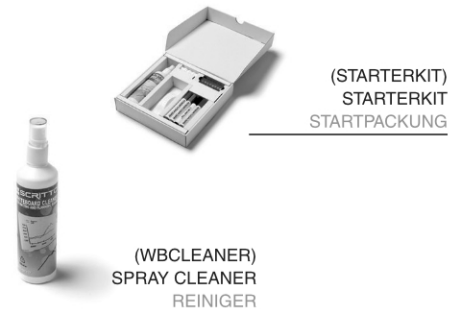

PRODUKTBLATT

Abschließbarer Schaukasten Outdoor Slim 9 x A4

SCTE9xA4PH

- 9 x A4 Schaukasten für Außenbereich B1 and IP56 zertifiziert
- Schlanke und elegante Optik
- Mit weißer magnetischer Rückwand

PRODUKTBLATT

Abschließbarer Schaukasten Outdoor Slim 9 x A4

SCTE9xA4PH

ACCESSORIES ZUBEHÖR

PRODUKTBLATT

Abschließbarer Schaukasten Outdoor Slim 9 x A4

SCTE9xA4PH

BASISINFORMATIONEN

SKU	Sizes (mm) (A x B x C)	Format (mm)	Sichtbare Größe (mm) (VXxVY)	Lochabstand (mm) (XxY)
SCTE9xA4PH	750 x 1012 x 40	9xA4	648 x 910 mm	-

Ausrichtung	Weight (kg)
Senkrecht	16,70

ELEKTRISCHE PARAMETER

Beleuchtung	Lichtfarbe (K)	Helligkeit (cd)	Lichtintensität (lx)	Leistung (W)
Nein	-	-	-	-

VERPACKUNGSGEOMETRIE

Verpackungseinheit 1 (mm)	Verpackungseinheit 2 (mm)	Verpackungseinheit 3 (mm)
1095 x 825 x 100	-	-