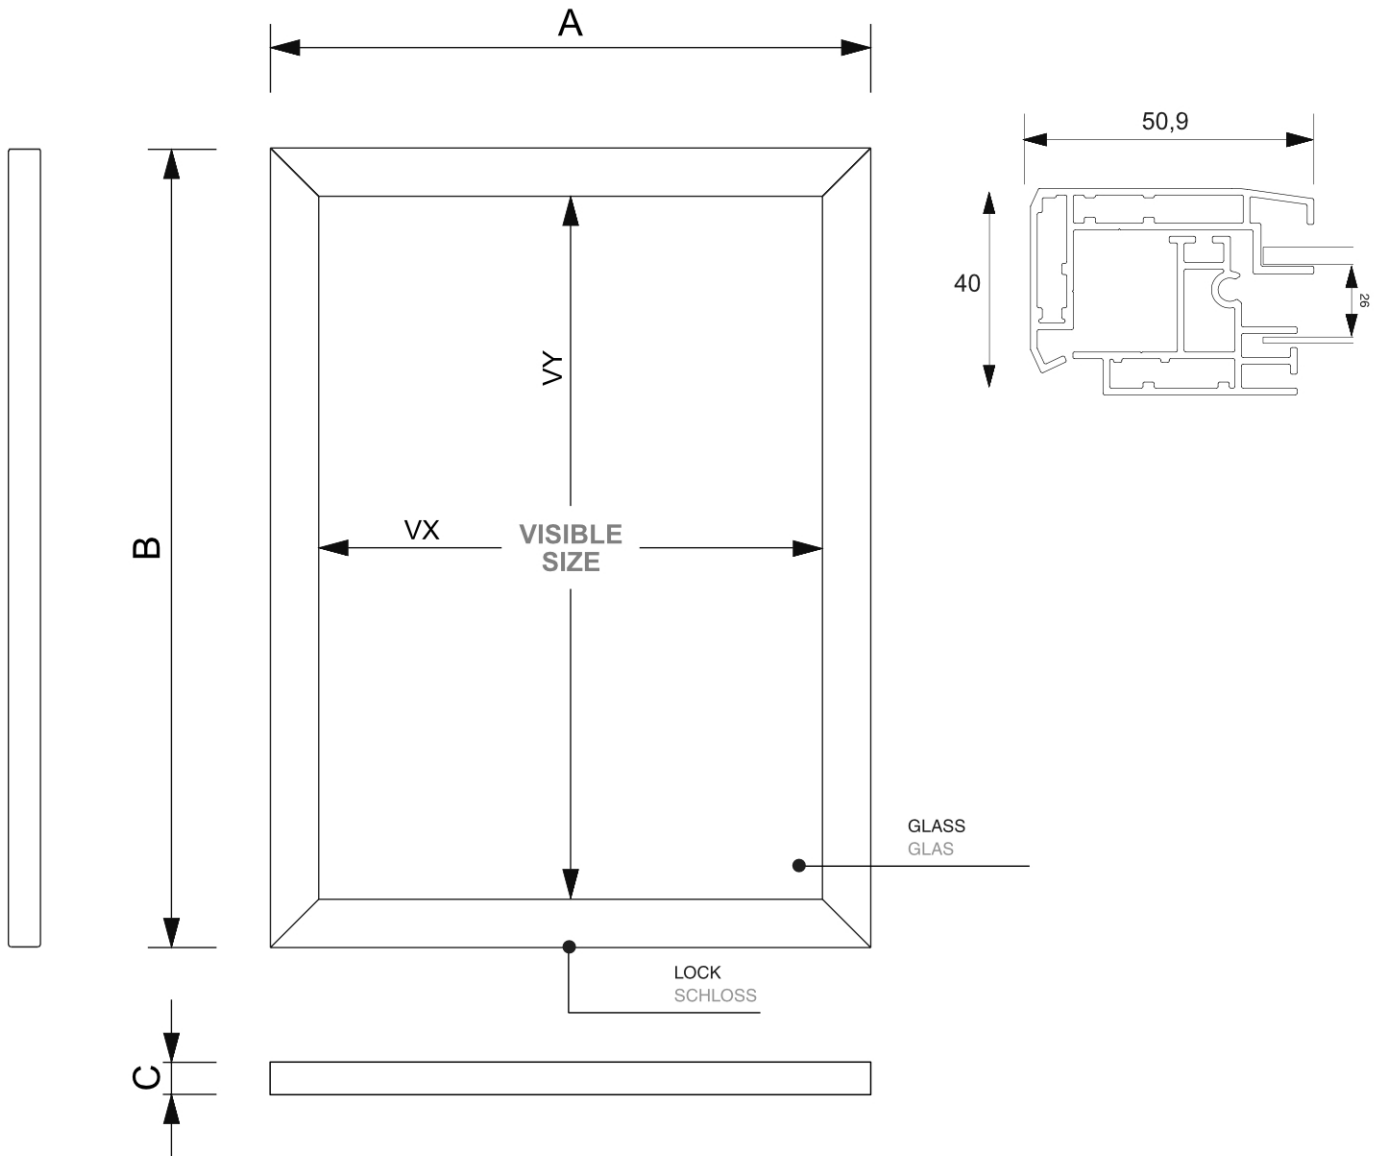

PRODUKTBLATT

Abschließbarer Schaukasten Outdoor Slim 9 x A4

SCTE9xA4PH

- 9 x A4 Schaukasten für Außenbereich B1 and IP56 zertifiziert
- Schlanke und elegante Optik
- Mit weißer magnetischer Rückwand

PRODUKTBLATT

Abschließbarer Schaukasten Outdoor Slim 9 x A4

SCTE9xA4PH

ACCESSORIES ZUBEHÖR

PRODUKTBLATT

Abschließbarer Schaukasten Outdoor Slim 9 x A4

SCTE9xA4PH

BASISINFORMATIONEN

SKU	Sizes (mm) (A x B x C)	Format (mm)	Sichtbare Größe (mm) (VXxVY)	Lochabstand (mm) (XxY)
SCTE9xA4PH	750 x 1012 x 40	9xA4	648 x 910 mm	-

Ausrichtung	Weight (kg)
Senkrecht	16,70

ELEKTRISCHE PARAMETER

Beleuchtung	Lichtfarbe (K)	Helligkeit (cd)	Lichtintensität (lx)	Leistung (W)
Nein	-	-	-	-

VERPACKUNGSGEOMETRIE

Verpackungseinheit 1 (mm)	Verpackungseinheit 2 (mm)	Verpackungseinheit 3 (mm)
1095 x 825 x 100	-	-