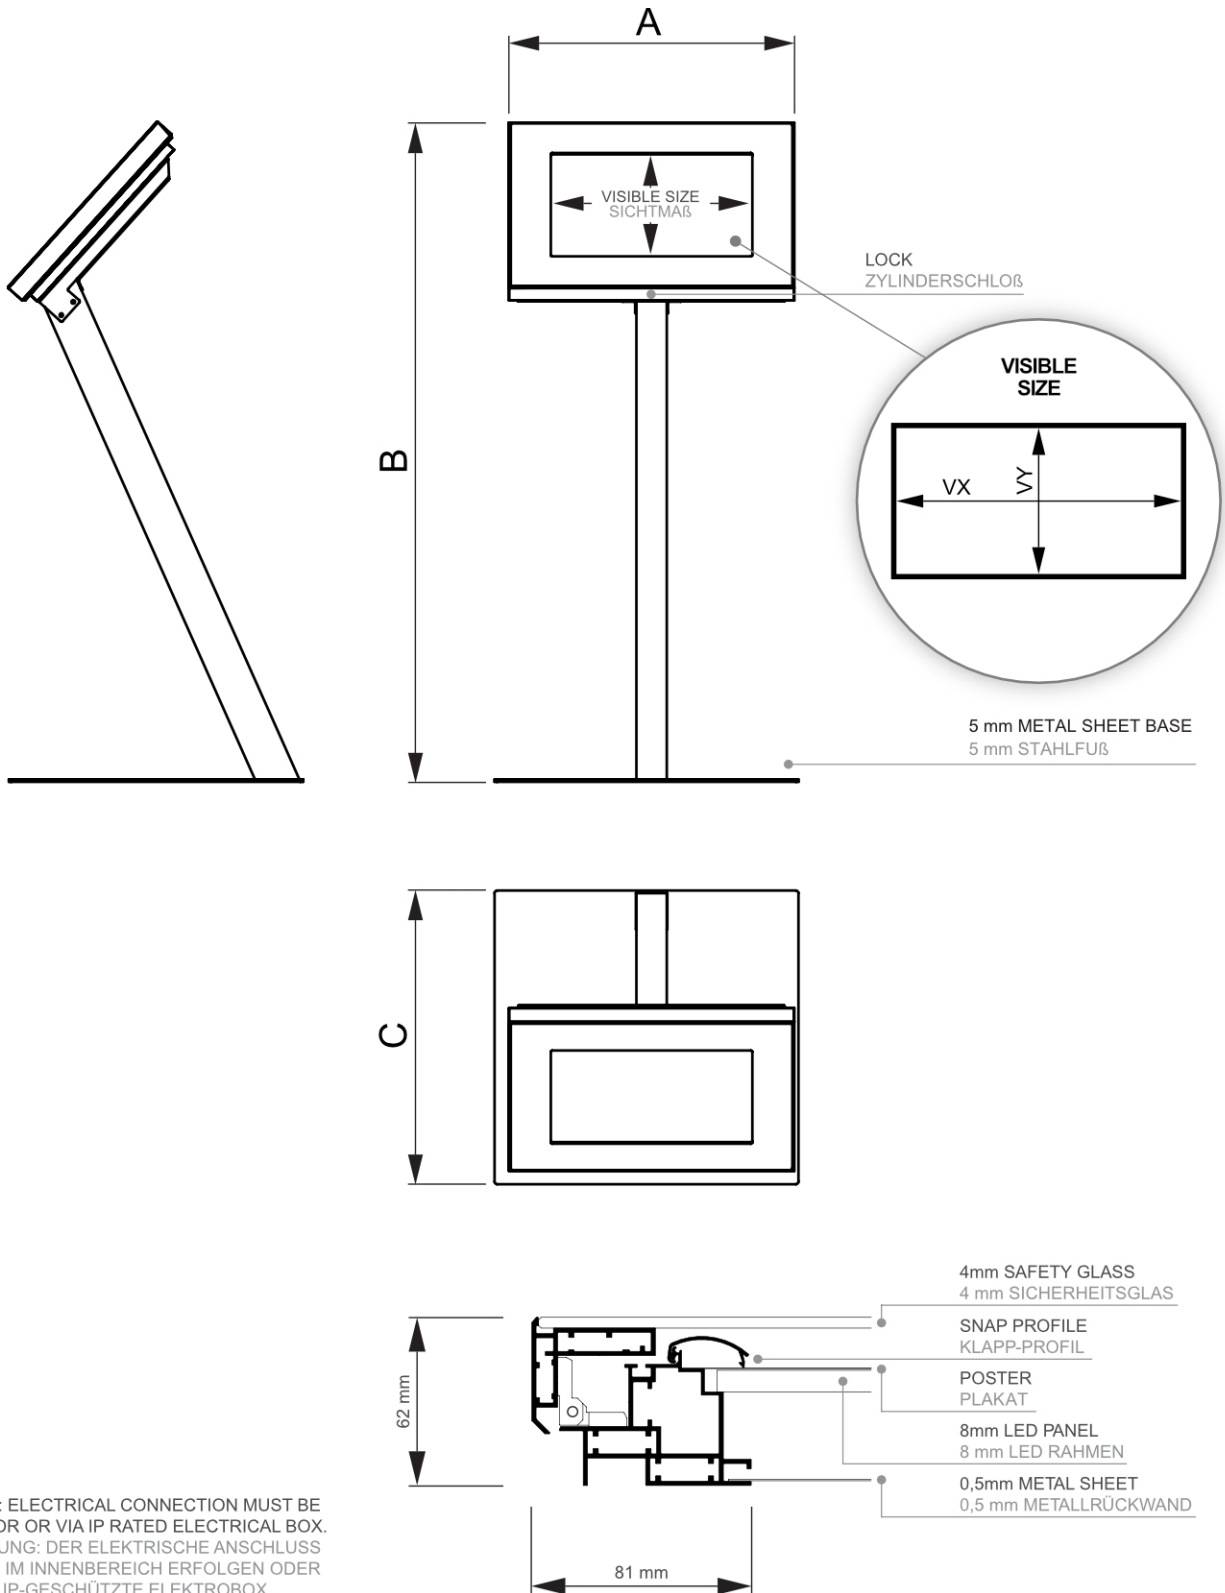

PRODUKTBLATT

Menüboard Outdoor Premium A3 Schwarz

MBSCEOSA3LED