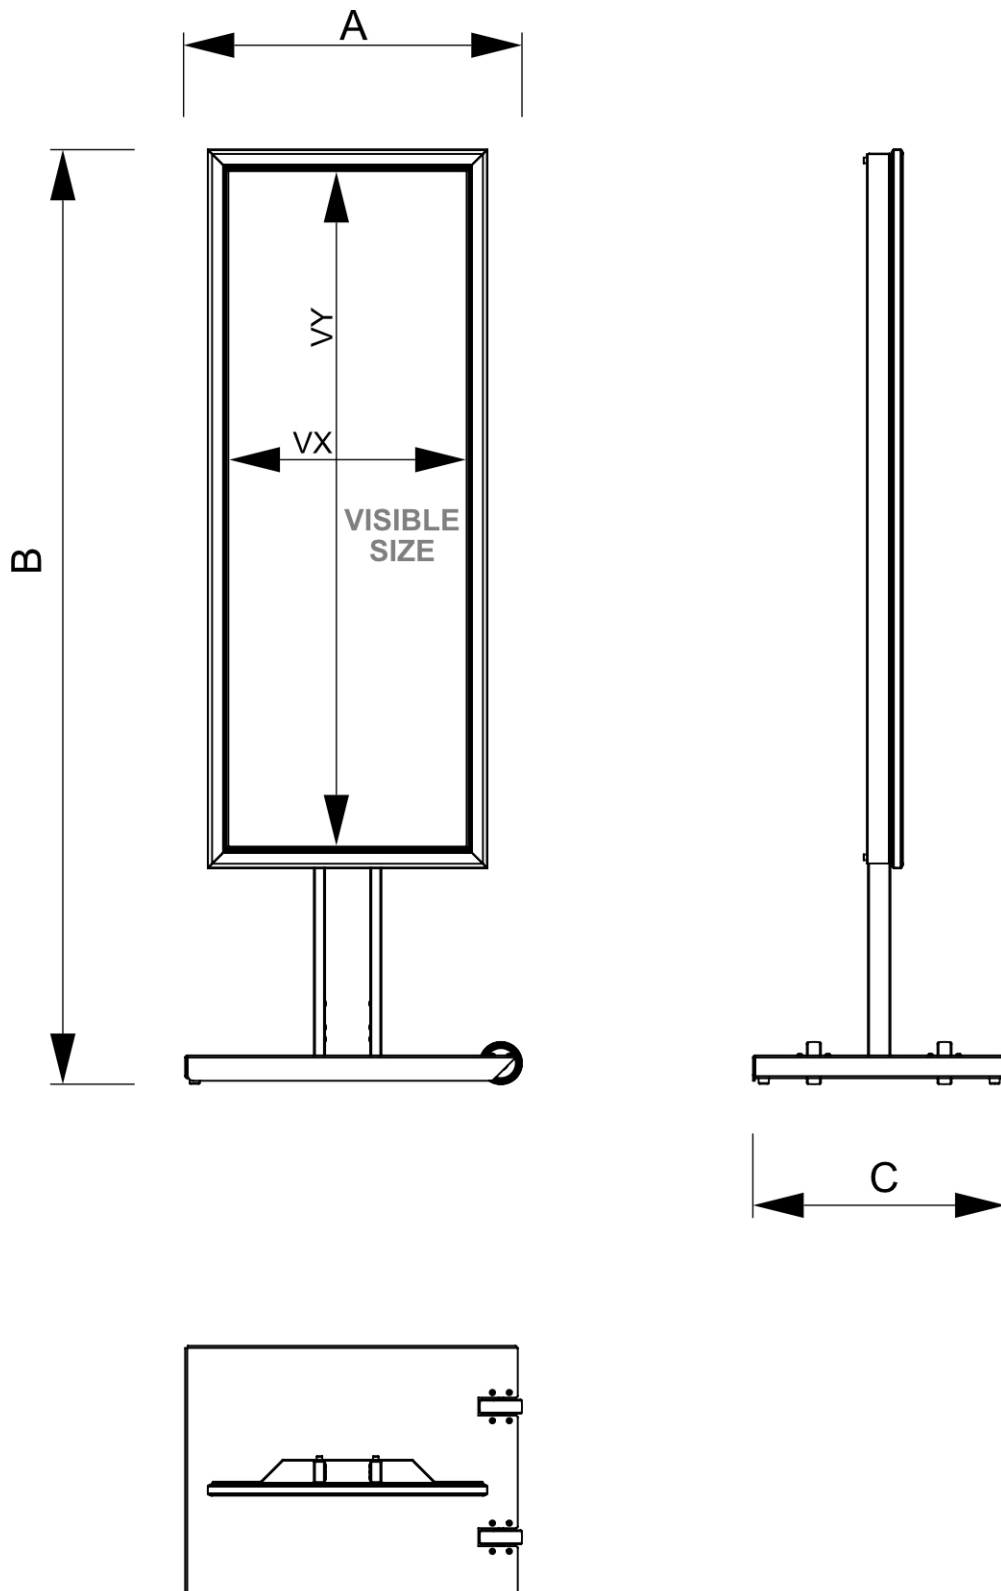

PRODUKTBLATT

Menüstander Schwarz 8 x 4 Einseitig

SCPF8xA4C9005

- **Überdachter Außenbereich**
- **Hochwertiges Design zu einem günstigen Preis**
- **Abschließbar mit einem Schlüssel**
- **Massive Basis aus Stahl für zusätzliche Stabilität**
- **Mit Rädern für einfache Mobilität**

PRODUKTBLATT

Menüstander Schwarz 8 x 4 Einseitig

SCPF8xA4C9005

PRODUKTBLATT

Menüstände Schwarz 8 x 4 Einseitig

SCPF8xA4C9005

BASISINFORMATIONEN

SKU	Sizes (mm) (A x B x C)	Format (mm)	Sichtbare Größe (mm) (VXxVY)	Lochabstand (mm) (XxY)
SCPF8xA4C9005	598 x 1660 x 448	8xA4	420 x 1202 mm	-

Ausrichtung	Weight (kg)
Senkrecht	14,60

ELEKTRISCHE PARAMETER

Beleuchtung	Lichtfarbe (K)	Helligkeit (cd)	Lichtintensität (lx)	Leistung (W)
Nein	-	-	-	-

VERPACKUNGSGEOMETRIE

Verpackungseinheit 1 (mm)	Verpackungseinheit 2 (mm)	Verpackungseinheit 3 (mm)
1615 x 590 x 55	673 x 507 x 53	-