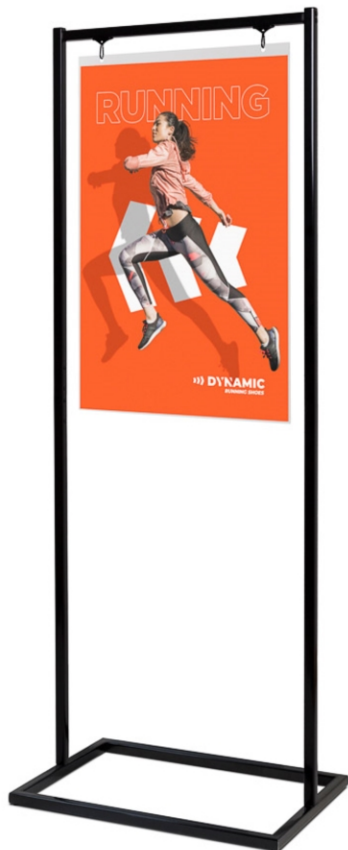

PRODUKTBLATT

Poster Display Dekor Sway A1 Schwarz

PDSWA1C9005

- Aluminium-Konstruktion
- Elegante Acrylglastasche
- Doppelseitige Plakatwerbung

PRODUKTBLATT

Poster Display Dekor Sway A1 Schwarz

PDSWA1C9005

BASISINFORMATIONEN

SKU	Sizes (mm) (A x B x C)	Format (mm)	Sichtbare Größe (mm) (VXxVY)	Lochabstand (mm) (XxY)
PDSWA1C9005	734 x 1807 x 450	A1 (594 x 841 mm)	594 x 841 mm	-

Ausrichtung	Weight (kg)
Senkrecht	5,60

VERPACKUNGSGEOMETRIE