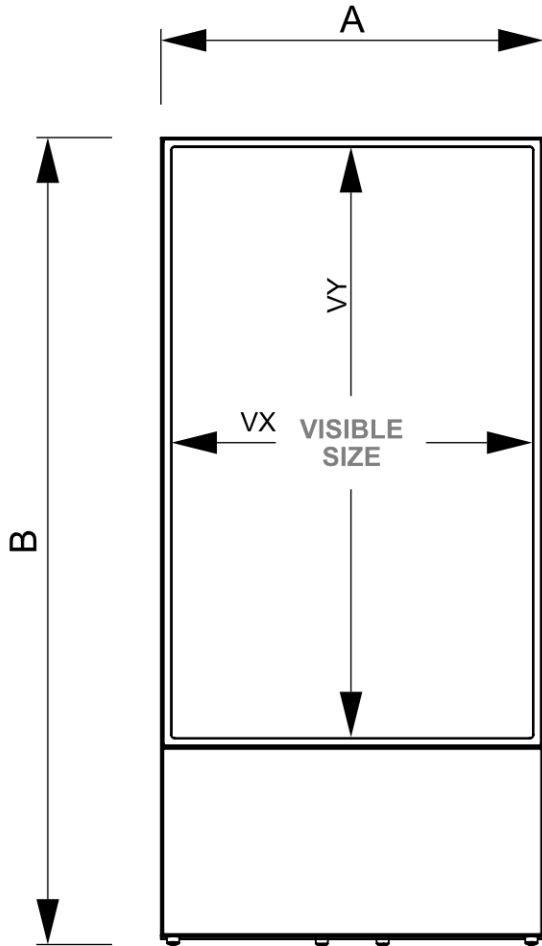

PRODUKTBLATT

StreamLine Digitaler Kundenstopper Mit 43" Samsung-Bildschirm S

DIASTREAM43ESF