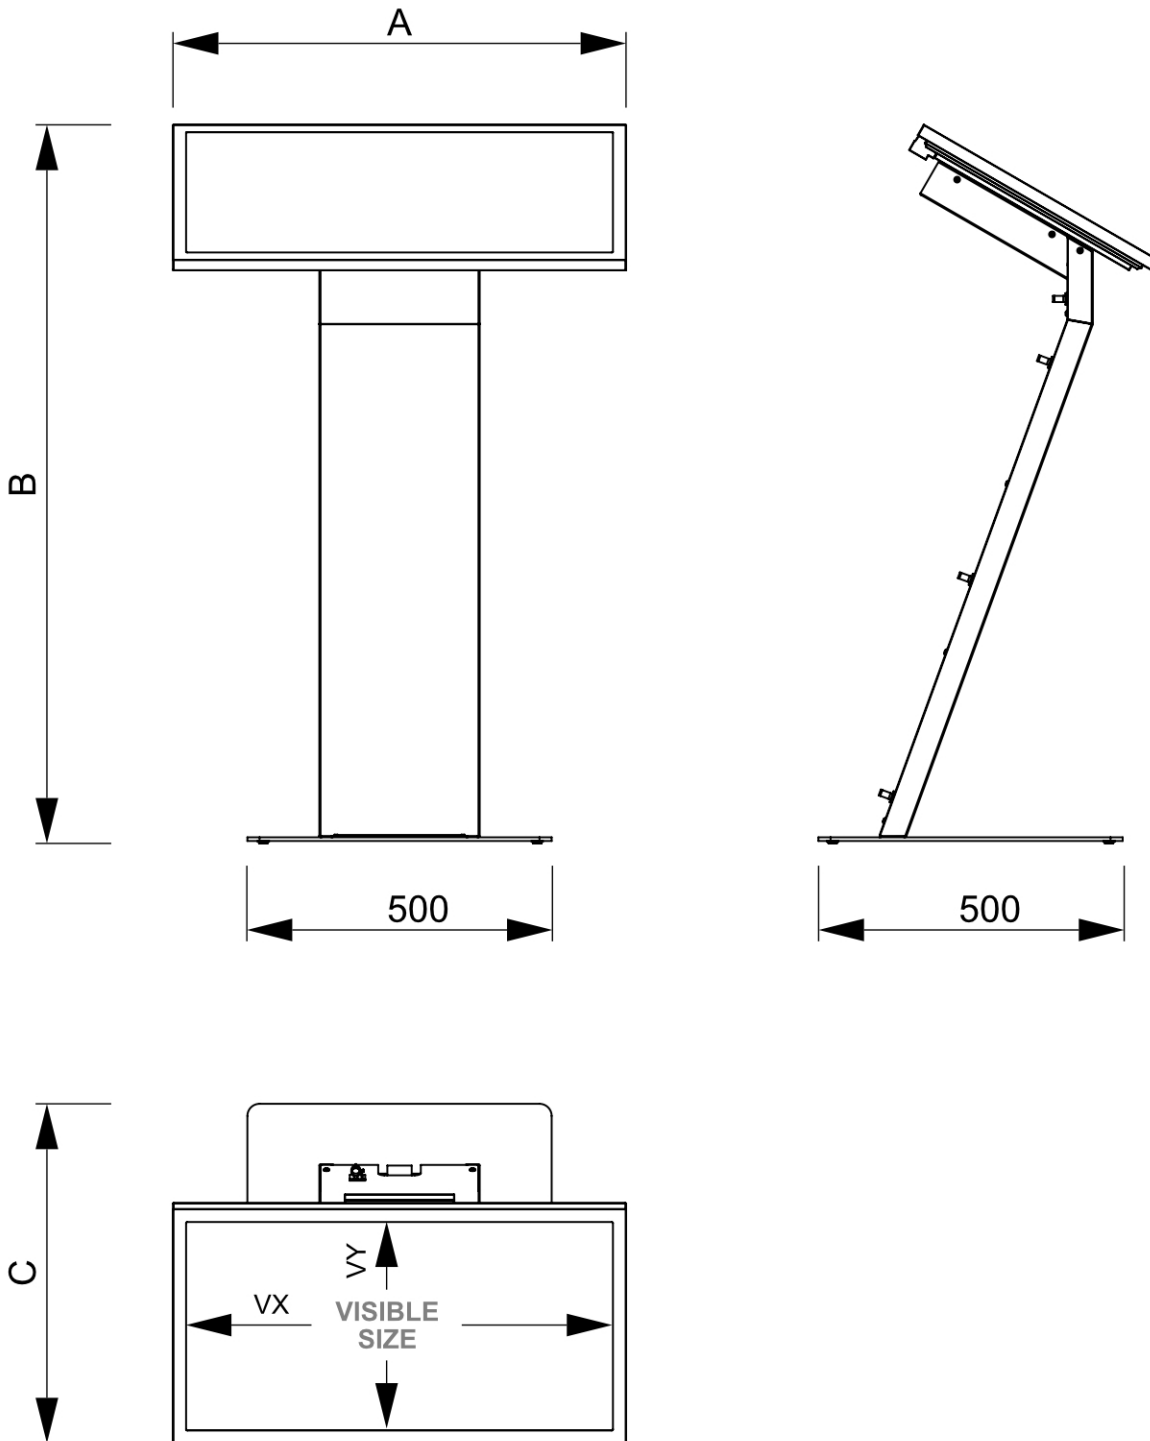

PRODUKTBLATT

StreamLine Digitaler Kiosk Mit 32" Samsung-Bildschirm Schwarz

DIKIOSKSTREAM32ESFT

- 30-Grad-Winkel für gute Lesbarkeit der Inhalte
- Schlankes Design mit einer Profilstärke von 25 mm
- Mit Touch-Funktionalität

PRODUKTBLATT

StreamLine Digitaler Kiosk Mit 32" Samsung-Bildschirm Schwarz

DIKIOSKSTREAM32ESFT

PRODUKTBLATT

StreamLine Digitaler Kiosk Mit 32" Samsung-Bildschirm Schwarz

DIKIOSKSTREAM32ESFT

BASISINFORMATIONEN

SKU	Sizes (mm) (A x B x C)	Format (mm)	Sichtbare Größe (mm) (VXxVY)	Lochabstand (mm) (XxY)
DIKIOSKSTREAM32ESFT	745 x 1300 x 600	32"	698,4 x 392,85 mm	-

Ausrichtung	Weight (kg)
Senkrecht	35,50

MONITOR-SPEZIFIKATIONEN

Monitor-Typ	LCD-Größe	Bildseitenverhältnis	Auflösung (px)	Kontrast	Monitorabmessungen (mm) (BxHxT)
Samsung QM32R-T	32"	16:9	1920 x 1080	5000:1	744,4 x 444,6 x 48,2 mm

Reaktionszeit (ms)	Nit (nt)	Betriebszeit	Betriebssystem	Touchscreen	Touch-Folie
8	400	-	Tizen	Ja	Nein