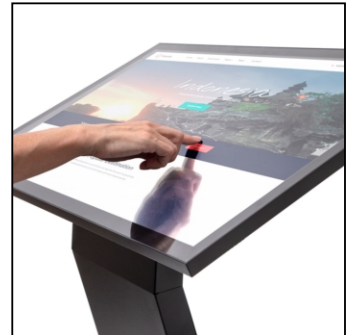

PRODUKTBLATT

StreamLine Digitaler Kiosk Mit 32" Samsung-Bildschirm Schwarz

DIKIOSKSTREAM32ESFT

- 30-Grad-Winkel für gute Lesbarkeit der Inhalte
- Schlankes Design mit einer Profilstärke von 25 mm
- Mit Touch-Funktionalität

PRODUKTBLATT

StreamLine Digitaler Kiosk Mit 32" Samsung-Bildschirm Schwarz

DIKIOSKSTREAM32ESFT

PRODUKTBLATT

StreamLine Digitaler Kiosk Mit 32" Samsung-Bildschirm Schwarz

DIKIOSKSTREAM32ESFT

BASISINFORMATIONEN

SKU	Sizes (mm) (A x B x C)	Format (mm)	Sichtbare Größe (mm) (VXxVY)	Lochabstand (mm) (XxY)
DIKIOSKSTREAM32ESFT	745 x 1300 x 600	32"	698,4 x 392,85 mm	-

Ausrichtung	Weight (kg)
Senkrecht	35,50

MONITOR-SPEZIFIKATIONEN