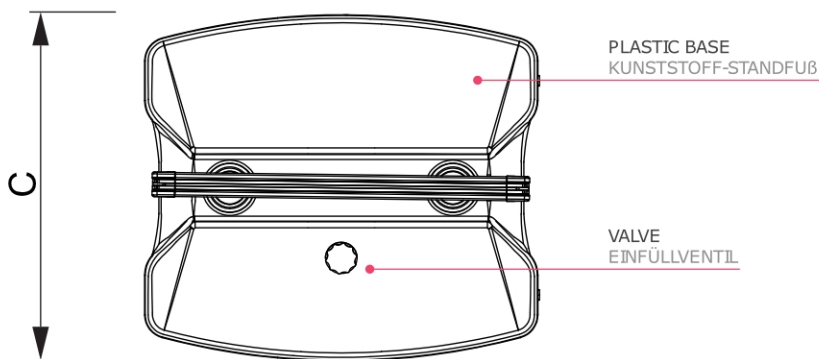

PRODUKTBLATT

Windtalker® City Mit Kunststoff-Basis A0 Schwarz

WTRA0BLK

ACCESSORIES ZUBEHÖR

(TSWTG)
TOPCARD
TOPSCHILD

(WTGHOD)
LEAFLET HOLDER
PROSPEKTHALTER