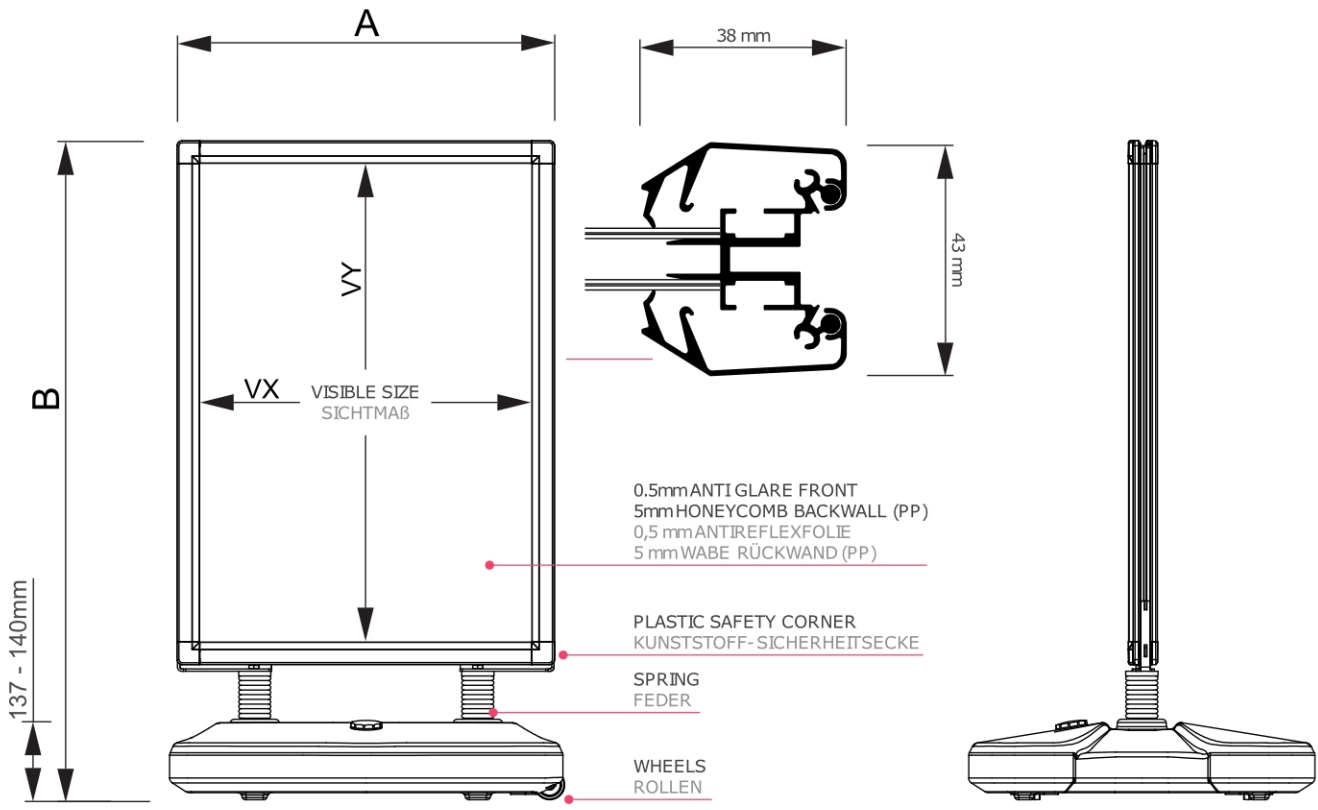

PRODUKTBLATT

Windtalker® City Mit Kunststoff-Basis A0 Schwarz

WTRA0BLK

ACCESSORIES ZUBEHÖR

(TSWTG)
TOPCARD
TOPSCHILD

(WTGHOD)
LEAFLET HOLDER
PROSPEKTHALTER