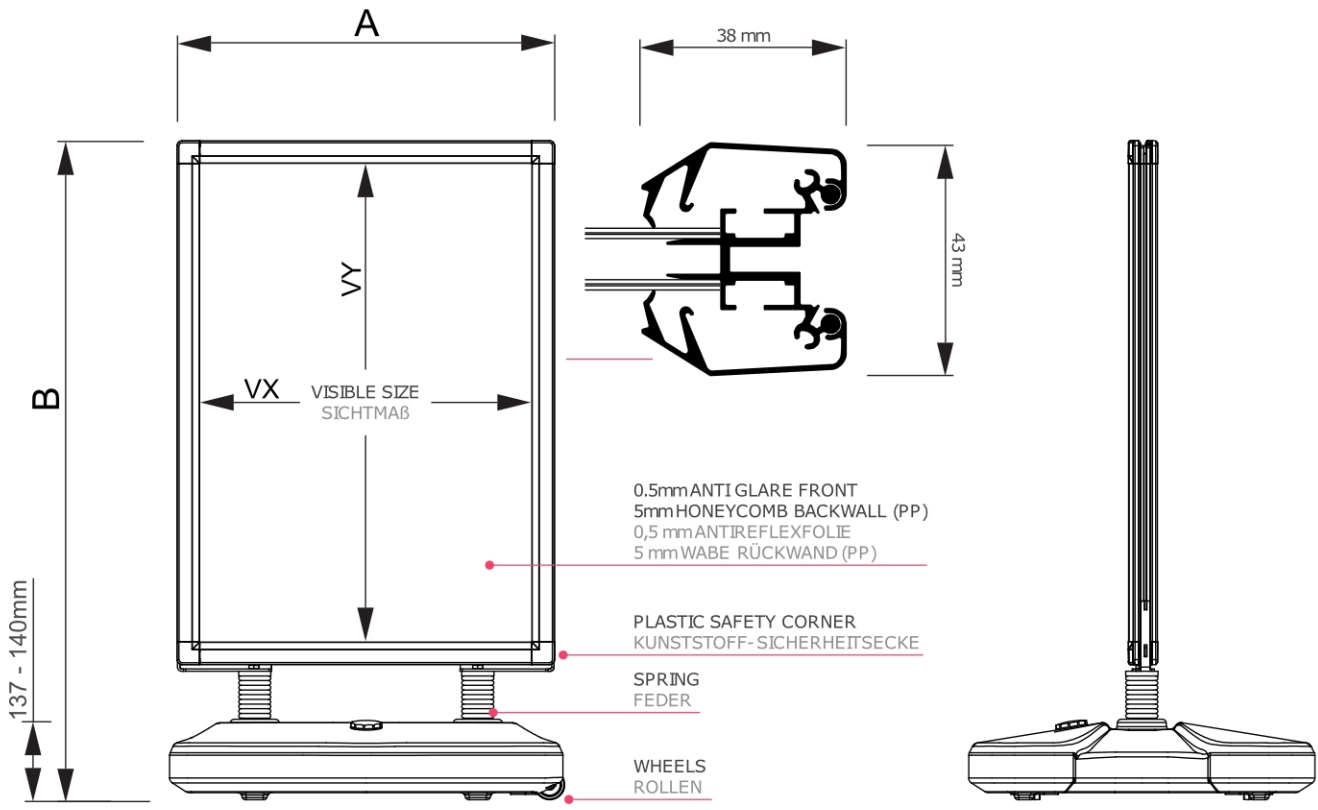

PRODUKTBLATT

Windtalker® City Mit Kunststoff-Basis 70 x 100 cm

WTR70x100

ACCESSORIES ZUBEHÖR

(TSWTG)
TOPCARD
TOPSCHILD

(WTGHOD)
LEAFLET HOLDER
PROSPEKTHALTER