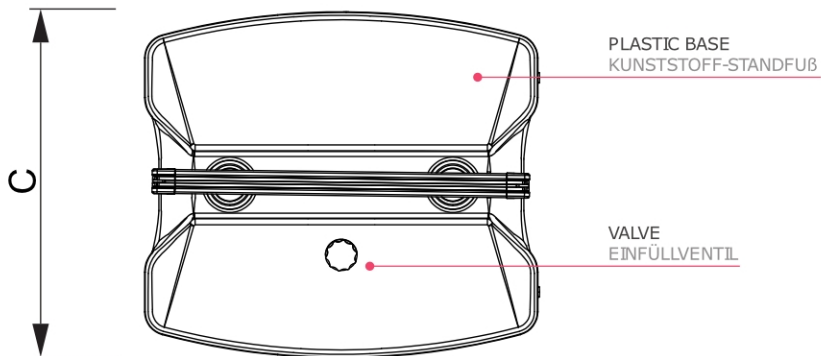

PRODUKTBLATT

Windtalker® City Mit Kunststoff-Basis 70 x 100 cm

WTR70x100

ACCESSORIES ZUBEHÖR

(TSWTG)
TOPCARD
TOPSCHILD

(WTGHOD)
LEAFLET HOLDER
PROSPEKTHALTER