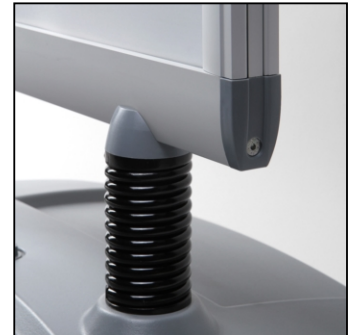

PRODUKTBLATT

Windtalker® Excel Mit Kunststoff-Basis A1

WTEA1

- **Sicherheits Design mit geformten Endkappen**
- **Einfacher Wechsel des Plakats**
- **Verstärkte Federn und eine schlagfeste Trennwand für eine lange Lebensdauer**