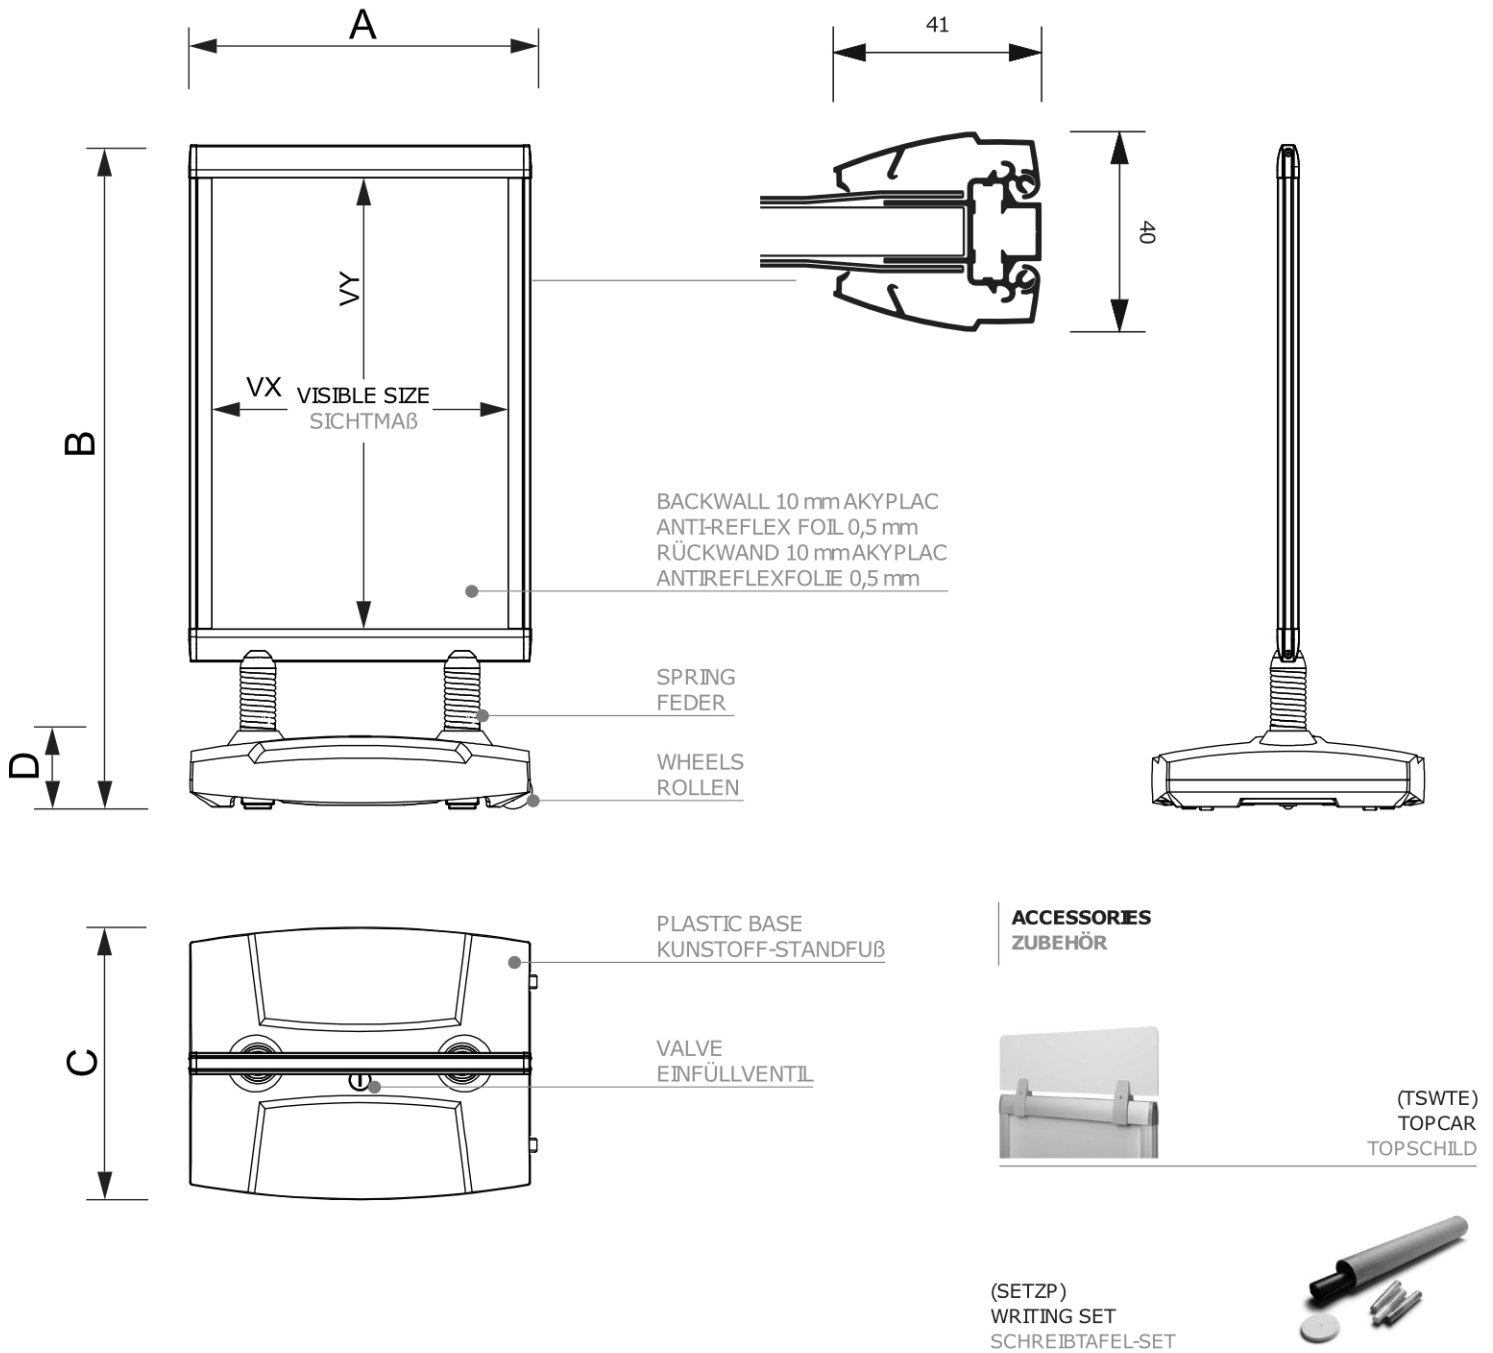

PRODUKTBLATT

Windtalker® Excel Mit Kunststoff-Basis A1

WTEA1

- **Sicherheits Design mit geformten Endkappen**
- **Einfacher Wechsel des Plakats**
- **Verstärkte Federn und eine schlagfeste Trennwand für eine lange Lebensdauer**

PRODUKTBLATT

Windtalker® Excel Mit Kunststoff-Basis A1

WTEA1

PRODUKTBLATT

Windtalker® Excel Mit Kunststoff-Basis A1

WTEA1

BASISINFORMATIONEN

SKU	Sizes (mm) (A x B x C)	Format (mm)	Sichtbare Größe (mm) (VXxVY)	Lochabstand (mm) (XxY)
WTEA1	625 x 1215 x 500	A1 (594 x 841 mm)	543 x 826 mm	-

Ausrichtung	Weight (kg)
Senkrecht	13,70

VERPACKUNGSMFORMATIONEN

Verpackungseinheit 1 (mm)	Verpackungseinheit 2 (mm)	Verpackungseinheit 3 (mm)
990 x 690 x 75	770 x 530 x 150	-

Palette Stückzahl	Palettengewicht (kg)	Palettenart
10	172	EUR