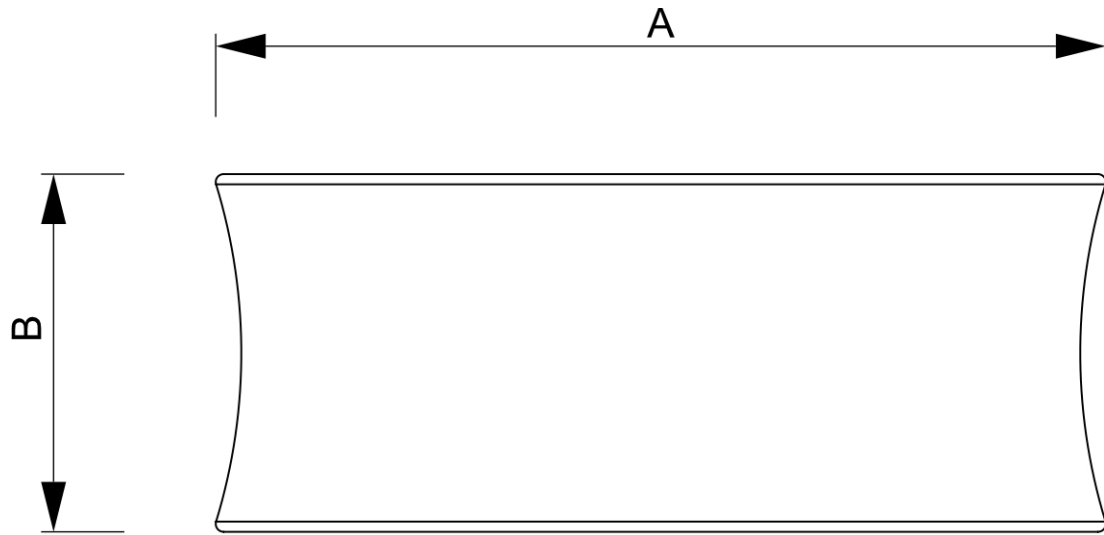

Zip-Up Rund Large

ZURL

- Abhängtes Banner für maximale Beleuchtung
- Leichte Aluminium-Rohrrahmen
- Schnelle und einfache Schritt-für-Schritt-Installation

PRODUKTBLATT

Zip-Up Rund Large

ZURL

PRODUKTBLATT

Zip-Up Rund Large

ZURL

BASISINFORMATIONEN

SKU	Sizes (mm) (A x B x C)	Format (mm)	Sichtbare Größe (mm) (VXxVY)	Lochabstand (mm) (XxY)
ZURL	3050 x 760 x 3050	9210 x 760	-	-

Ausrichtung	Weight (kg)
Waagrecht	11,00

VERPACKUNGSMFORMATIONEN

Verpackungseinheit 1 (mm)	Verpackungseinheit 2 (mm)	Verpackungseinheit 3 (mm)
1290 x 310 x 280	-	-

Palette Stückzahl	Palettengewicht (kg)	Palettenart
8	119	EUR

MEHR INFORMATIONEN

Produktzertifizierung	EAN
Nein	8596052104817