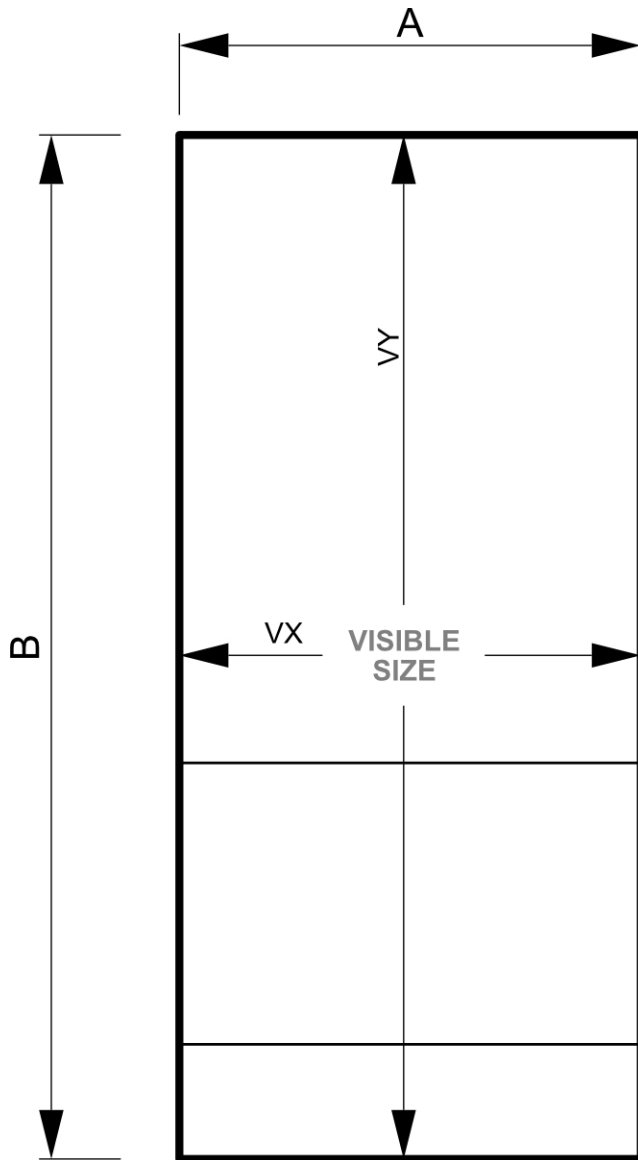

PRODUKTBLATT

Zipper-Banner Cobra

ZBCOBRA

- **Innovative auffallende Form**
- **Einfacher und schneller Aufbau dank werkzeugloser Montage**
- **Inklusive luxuriöser weicher Tragetasche**

PRODUKTBLATT

Zipper-Banner Cobra

ZBCOBRA

PRODUKTBLATT

Zipper-Banner Cobra

ZBCOBRA

BASISINFORMATIONEN

SKU	Sizes (mm) (A x B x C)	Format (mm)	Sichtbare Größe (mm) (VXxVY)	Lochabstand (mm) (XxY)
ZBCOBRA	915 x 2260 x 750	915 x 2260 mm	915 x 2260	-

Ausrichtung	Weight (kg)
Senkrecht	3,63

VERPACKUNGSMFORMATIONEN

Verpackungseinheit 1 (mm)	Verpackungseinheit 2 (mm)	Verpackungseinheit 3 (mm)
820 x 350 x 185	-	-

Palette Stückzahl	Palettengewicht (kg)	Palettenart
30	170	EUR