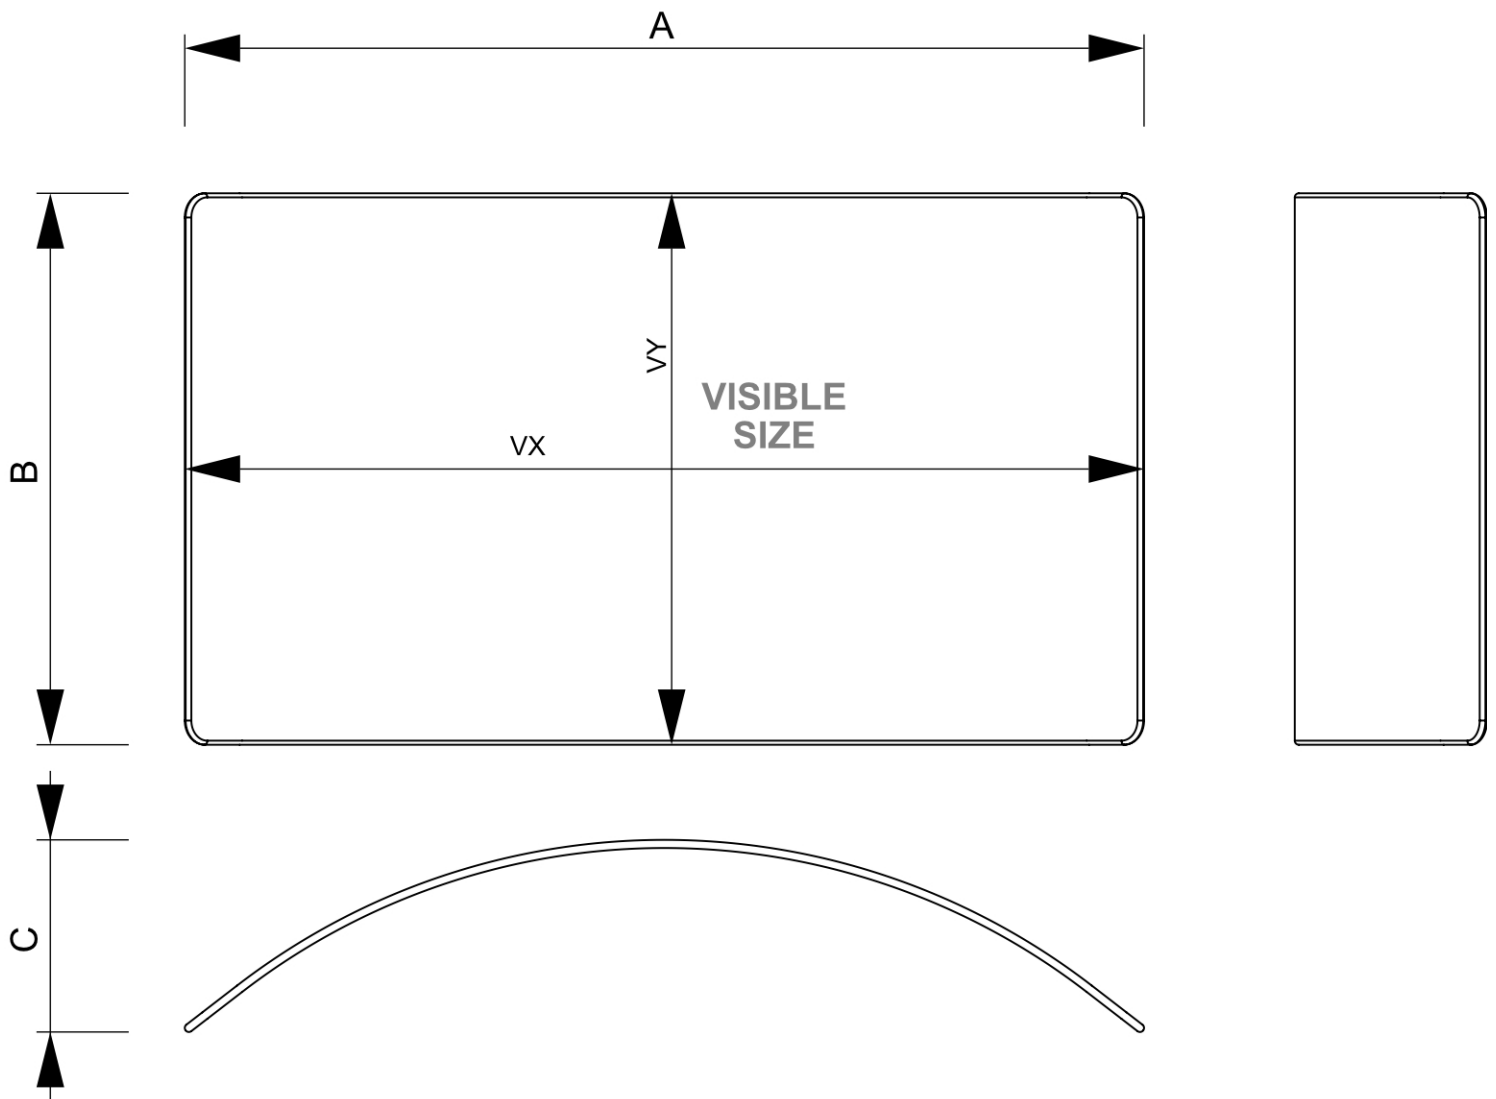

Zipper-Wall Curved 300 x 230 cm

ZWC300-230

- Die beliebteste Zipper-Wall mit einer sanften Kurve
- Werkzeuglose Montage anhand der passenden Aufkleber
- Einfach zu bewegen dank luxuriösem Trolley mit Rollen

PRODUKTBLATT

Zipper-Wall Curved 300 x 230 cm

ZWC300-230

PRODUKTBLATT

Zipper-Wall Curved 300 x 230 cm

ZWC300-230

BASISINFORMATIONEN

SKU	Sizes (mm) (A x B x C)	Format (mm)	Sichtbare Größe (mm) (VXxVY)	Lochabstand (mm) (XxY)
ZWC300-230	3000 x 2300 x 600	3000 x 2300 mm	3290 x 2300 mm	-

Ausrichtung	Weight (kg)
Senkrecht	8,02

ELEKTRISCHE PARAMETER

Beleuchtung	Lichtfarbe (K)	Helligkeit (cd)	Lichtintensität (lx)	Leistung (W)
Nein	-	-	-	-

VERPACKUNGSGINFORMATIONEN

Verpackungseinheit 1 (mm)	Verpackungseinheit 2 (mm)	Verpackungseinheit 3 (mm)
1030 x 360 x 210	-	-