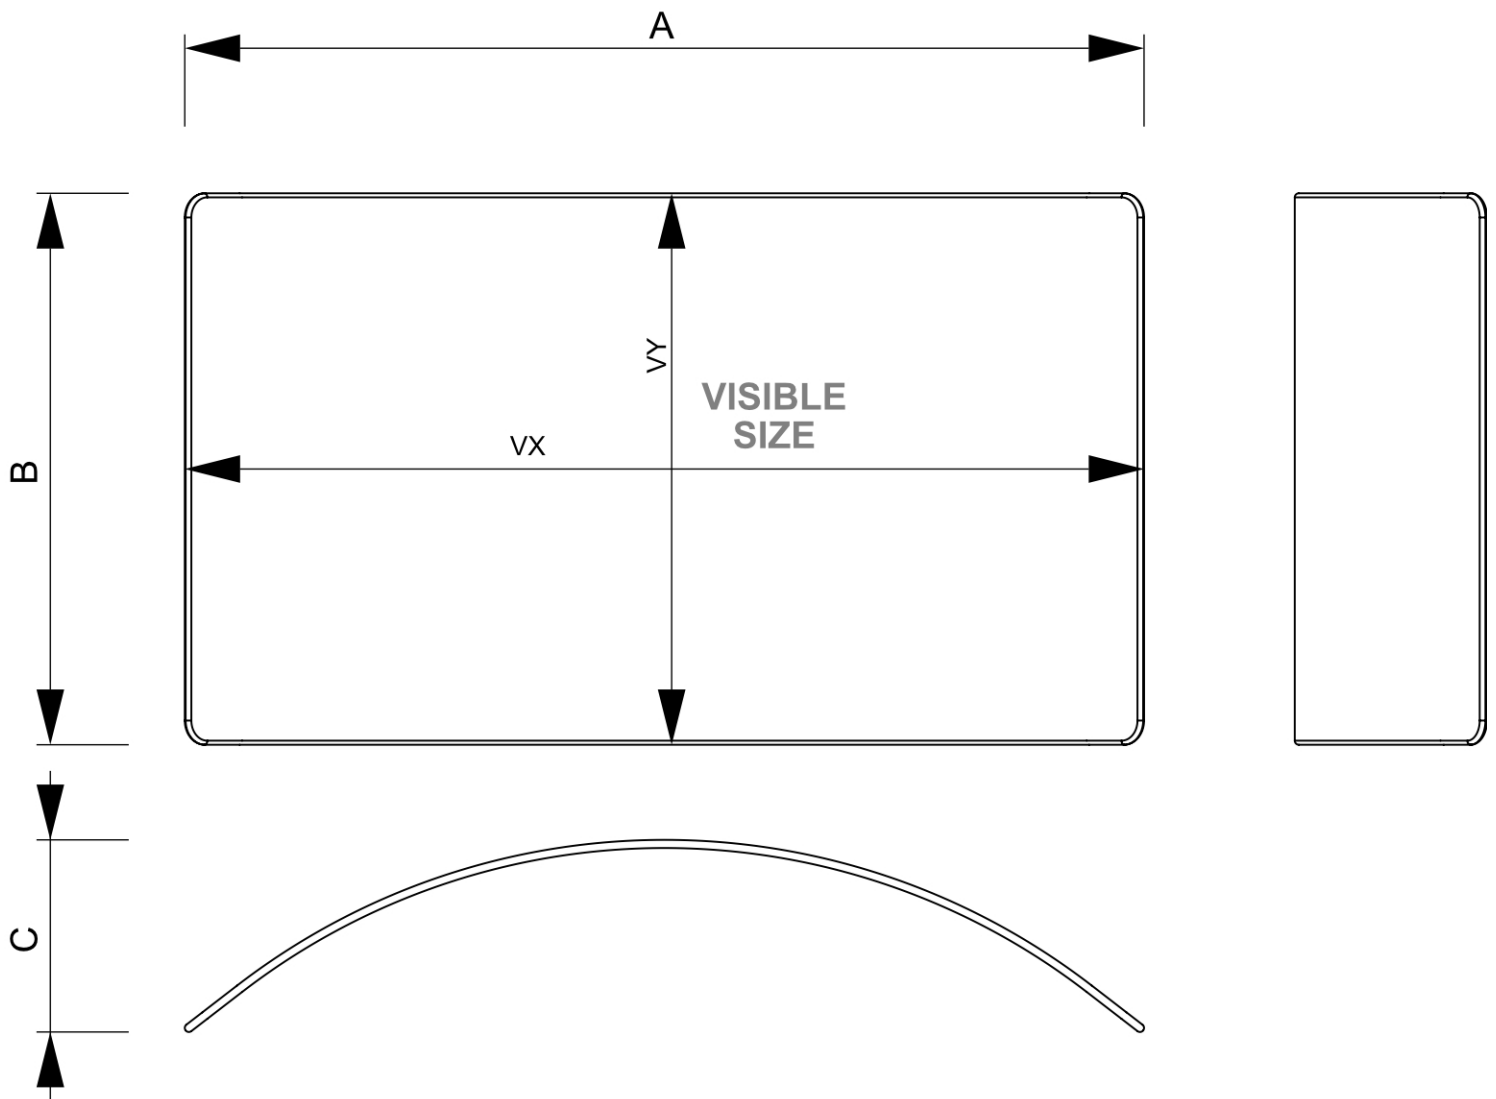

Zipper-Wall Curved 400 x 230 cm

ZWC400-230

- Die beliebteste Zipper-Wall mit einer sanften Kurve
- Werkzeuglose Montage anhand der passenden Aufkleber
- Einfach zu bewegen dank luxuriösem Trolley mit Rollen

PRODUKTBLATT

Zipper-Wall Curved 400 x 230 cm

ZWC400-230

PRODUKTBLATT

Zipper-Wall Curved 400 x 230 cm

ZWC400-230

BASISINFORMATIONEN

SKU	Sizes (mm) (A x B x C)	Format (mm)	Sichtbare Größe (mm) (VXxVY)	Lochabstand (mm) (XxY)
ZWC400-230	4000 x 2300 x 800	4000 x 2300 mm	4390 x 2300 mm	-

Ausrichtung	Weight (kg)
Senkrecht	9,44

ELEKTRISCHE PARAMETER

Beleuchtung	Lichtfarbe (K)	Helligkeit (cd)	Lichtintensität (lx)	Leistung (W)
Nein	-	-	-	-

VERPACKUNGSGINFORMATIONEN

Verpackungseinheit 1 (mm)	Verpackungseinheit 2 (mm)	Verpackungseinheit 3 (mm)
1050 x 360 x 265	-	-