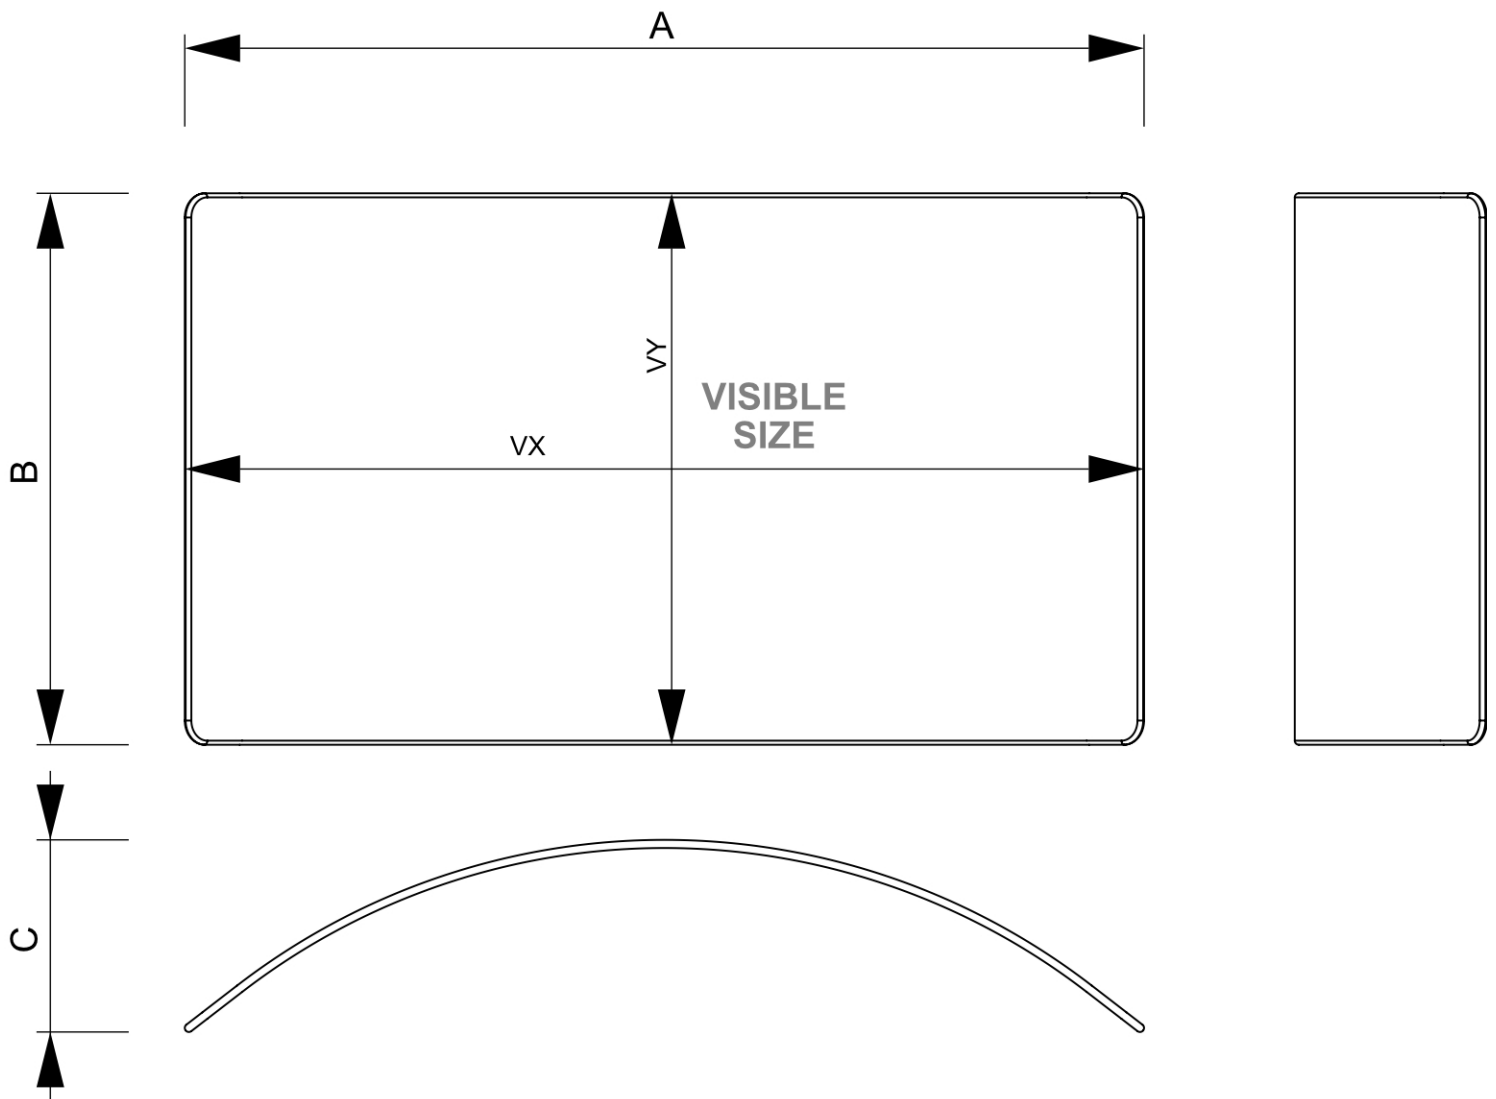

## Zipper-Wall Curved 500 x 230 cm

ZWC500-230

- Leichte Aluminiumrohre mit 34 mm Durchmesser
- Für die beidseitige Nutzung geeignet
- Einfach zu bewegen dank luxuriösem Trolley mit Rollen
- Fußmontage mit einem Inbusschlüssel

## Zipper-Wall Curved 500 x 230 cm

ZWC500-230

### BASISINFORMATIONEN

SKU	Sizes (mm) (A x B x C)	Format (mm)	Sichtbare Größe (mm) (VXxVY)	Lochabstand (mm) (XxY)
ZWC500-230	5000 x 2300 x 1000	5000 x 2300 mm	5497 x 2300 mm	-

Ausrichtung	Weight (kg)
Senkrecht	12,58