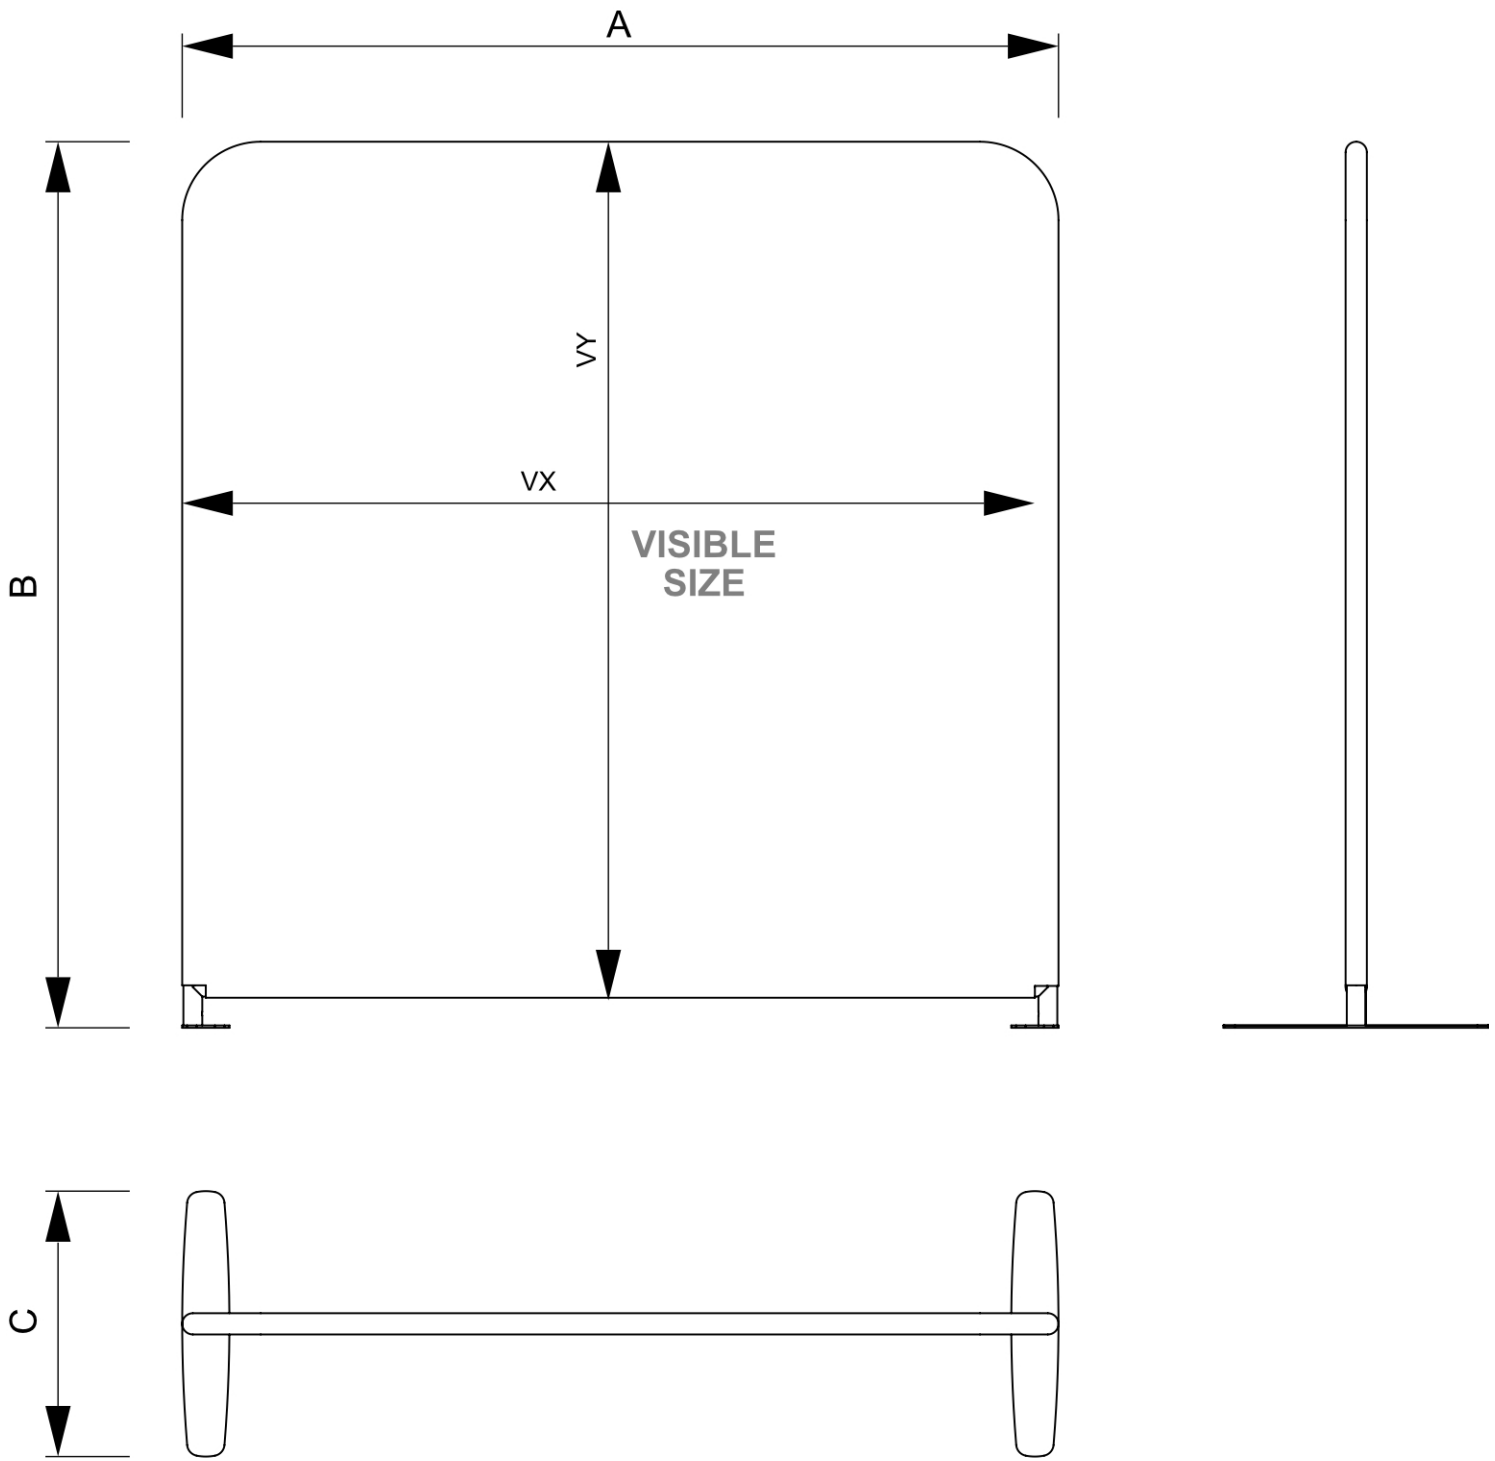

PRODUKTBLATT

Zipper-Wall Straight 150 x 230 cm

ZWS150-230

- Leichte Aluminiumrohre mit 34 mm Durchmesser
- Für die beidseitige Nutzung geeignet
- Einfach zu bewegen dank luxuriösem Trolley mit Rollen
- Fußmontage mit einem Inbusschlüssel

PRODUKTBLATT

Zipper-Wall Straight 150 x 230 cm

ZWS150-230

PRODUKTBLATT

Zipper-Wall Straight 150 x 230 cm

ZWS150-230

BASISINFORMATIONEN

SKU	Sizes (mm) (A x B x C)	Format (mm)	Sichtbare Größe (mm) (VXxVY)	Lochabstand (mm) (XxY)
ZWS150-230	1500 x 2300 x 450	1500 x 2300 mm	1500 x 2300 mm	-

Ausrichtung	Weight (kg)
Senkrecht	10,40

ELEKTRISCHE PARAMETER

Beleuchtung	Lichtfarbe (K)	Helligkeit (cd)	Lichtintensität (lx)	Leistung (W)
Nein	-	-	-	-

VERPACKUNGSGINFORMATIONEN

Verpackungseinheit 1 (mm)	Verpackungseinheit 2 (mm)	Verpackungseinheit 3 (mm)
1320 x 330 x 190	-	-