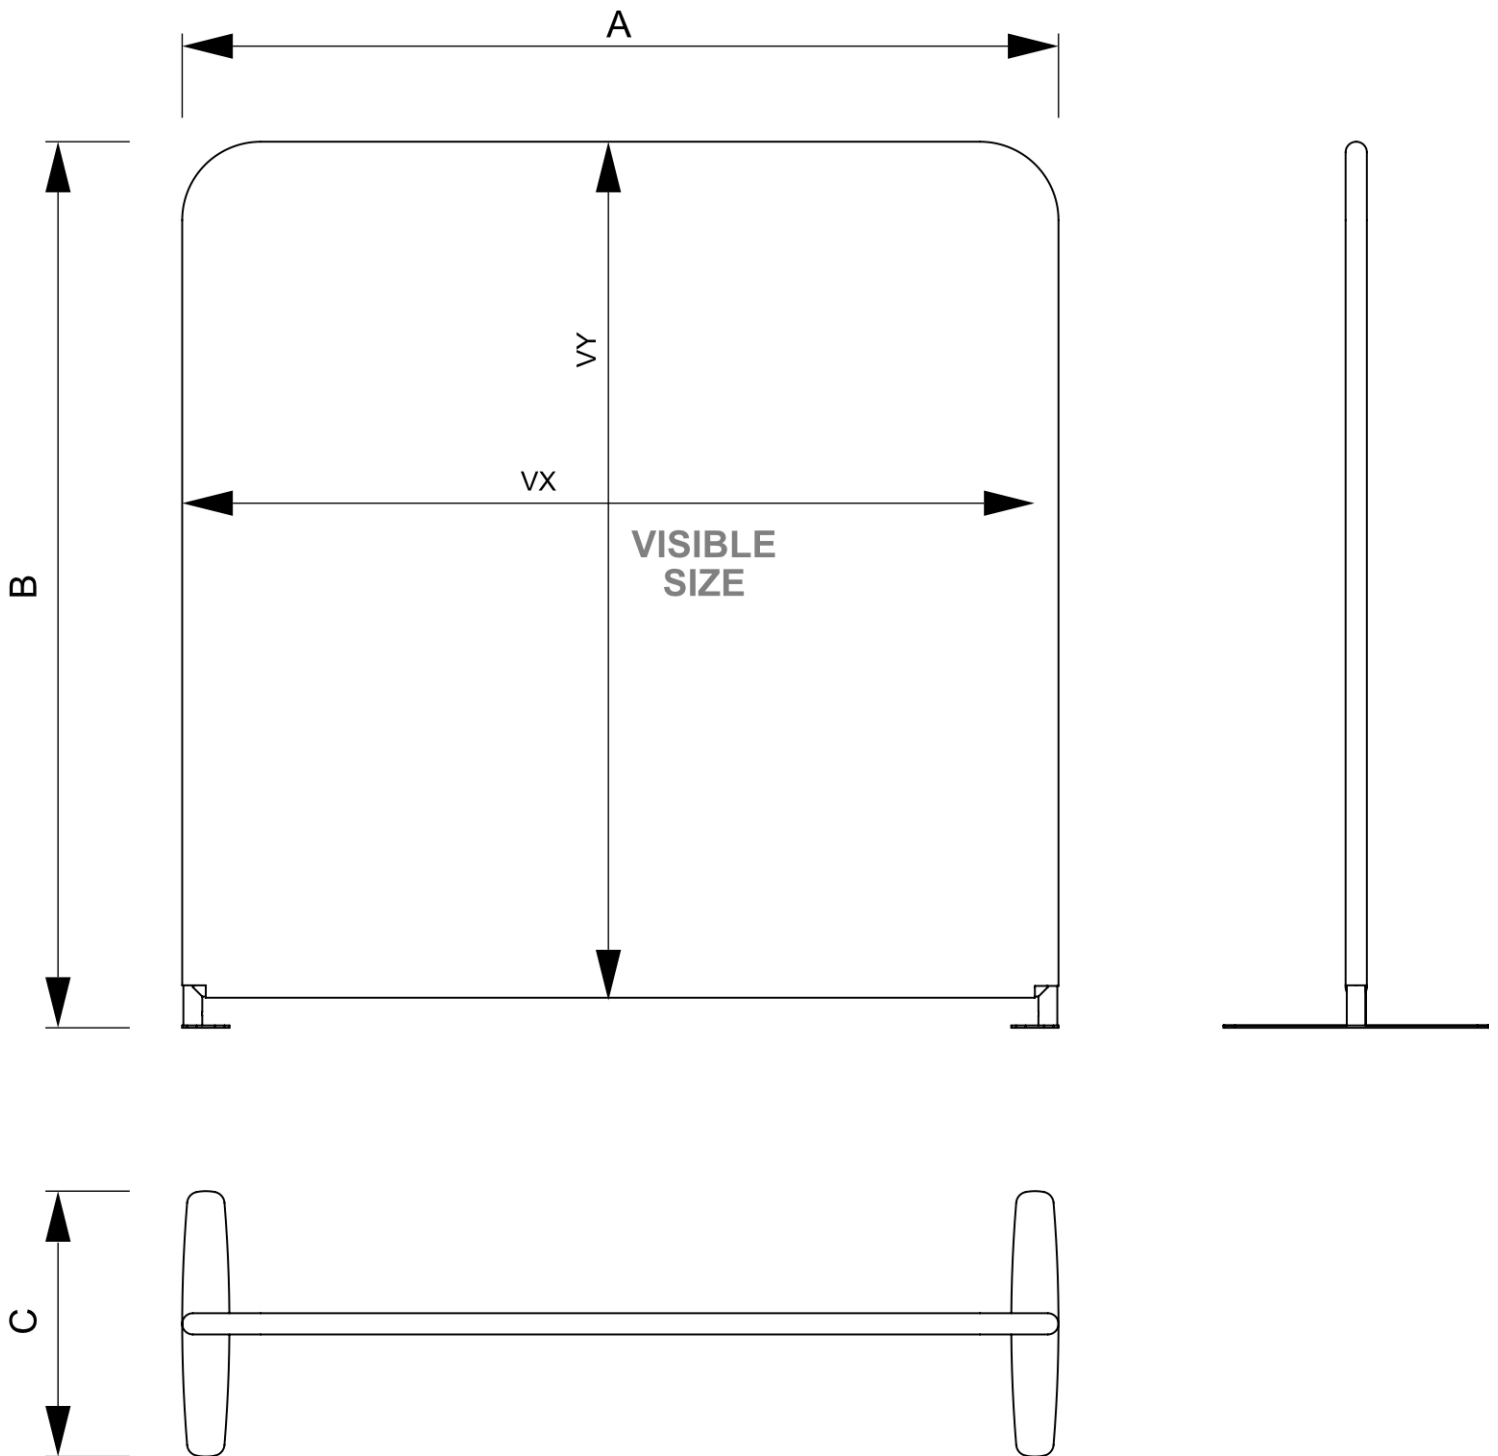

PRODUKTBLATT

Zipper-Wall Straight 200 x 230 cm

ZWS200-230

- Leichte Aluminium-Rohrrahmen
- Für ein- oder doppelseitigen Einsatz
- Großer visueller Grafikbereich

PRODUKTBLATT

Zipper-Wall Straight 200 x 230 cm

ZWS200-230

PRODUKTBLATT

Zipper-Wall Straight 200 x 230 cm

ZWS200-230

BASISINFORMATIONEN

SKU	Sizes (mm) (A x B x C)	Format (mm)	Sichtbare Größe (mm) (VXxVY)	Lochabstand (mm) (XxY)
ZWS200-230	2000 x 2300 x 450	2000 x 2300 mm	2000 x 2300 mm	-

Ausrichtung	Weight (kg)
Senkrecht	11,10

ELEKTRISCHE PARAMETER

Beleuchtung	Lichtfarbe (K)	Helligkeit (cd)	Lichtintensität (lx)	Leistung (W)
Nein	-	-	-	-

VERPACKUNGSGEOMETRIE

Verpackungseinheit 1 (mm)	Verpackungseinheit 2 (mm)	Verpackungseinheit 3 (mm)
1320 x 330 x 190	-	-