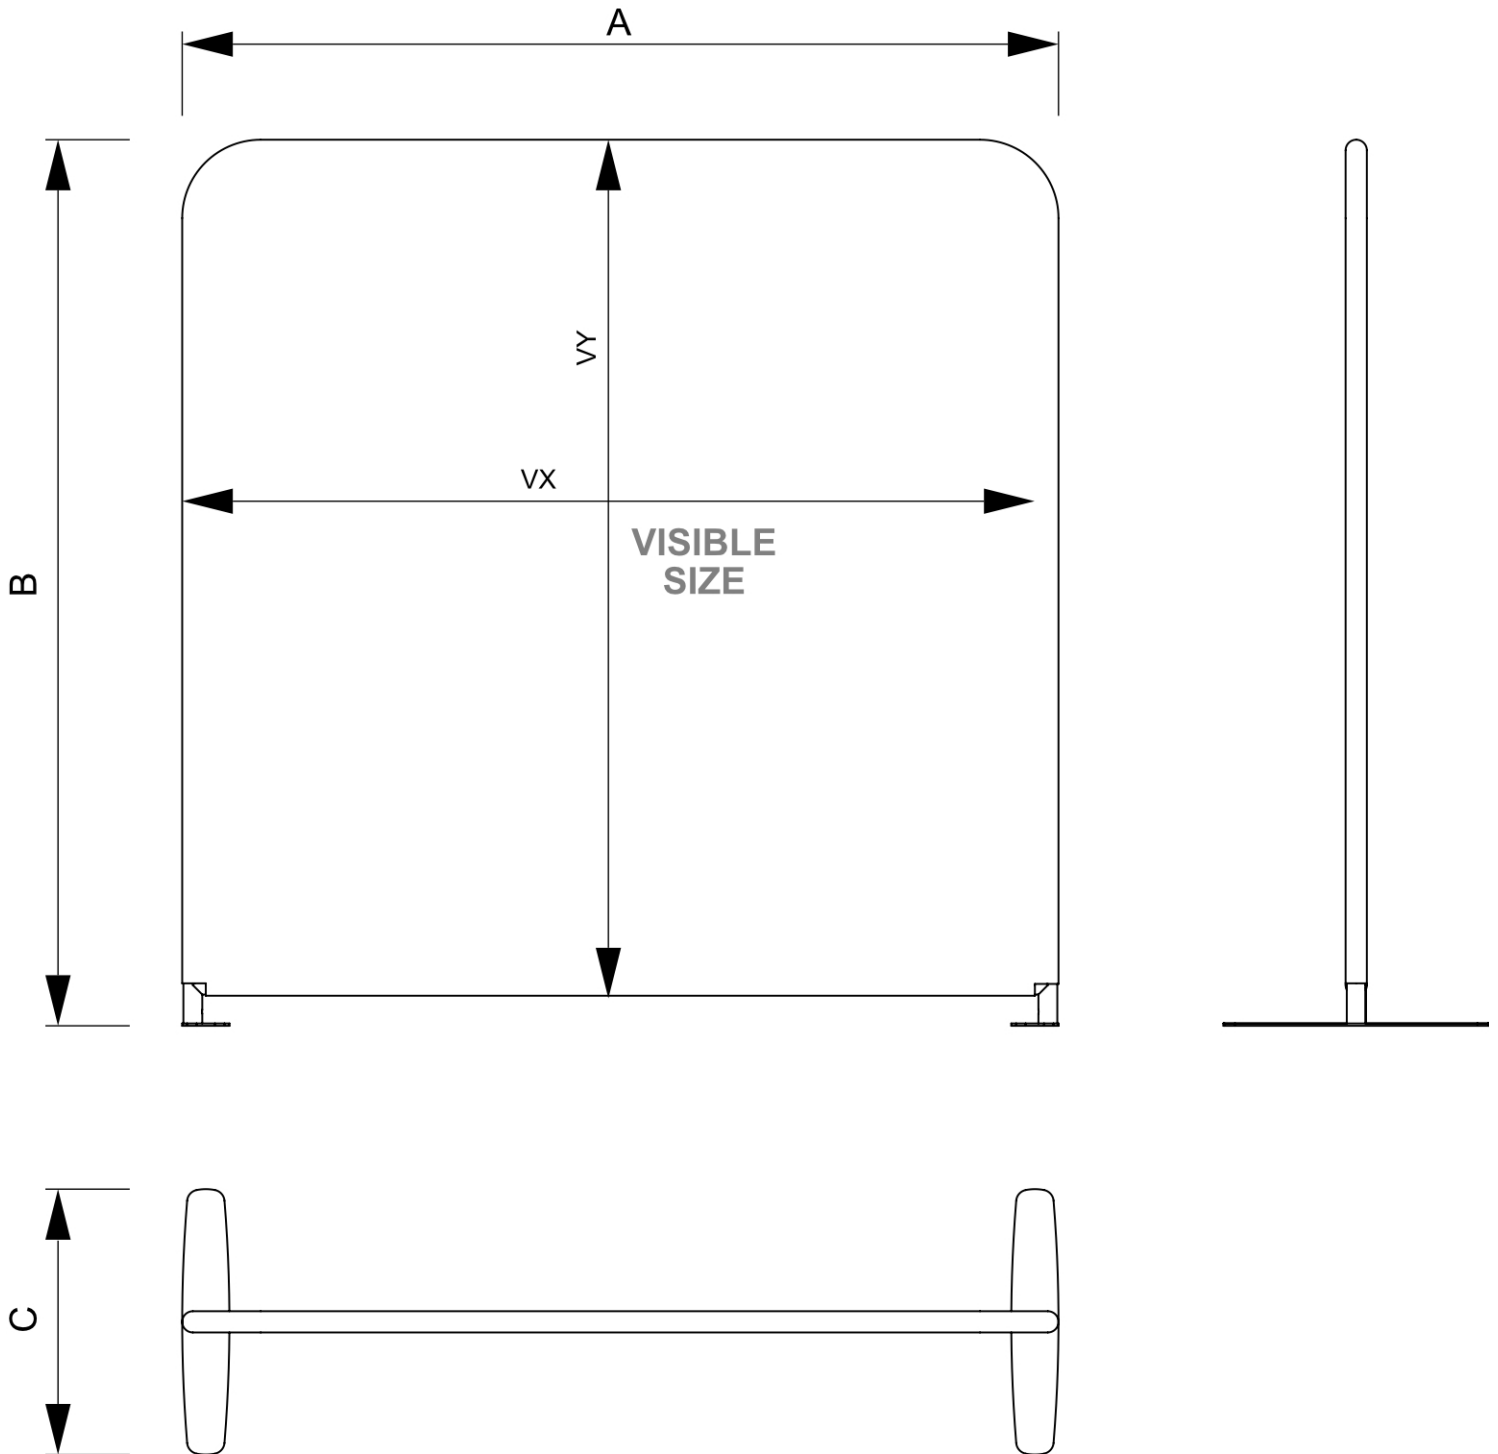

PRODUKTBLATT

Zipper-Wall Straight 250 x 230 cm

ZWS250-230

- Leichte Aluminiumrohre mit 34 mm Durchmesser
- Für die beidseitige Nutzung geeignet
- Einfach zu bewegen dank luxuriösem Trolley mit Rollen
- Fußmontage mit einem Inbusschlüssel

PRODUKTBLATT

Zipper-Wall Straight 250 x 230 cm

ZWS250-230

PRODUKTBLATT

Zipper-Wall Straight 250 x 230 cm

ZWS250-230

BASISINFORMATIONEN

SKU	Sizes (mm) (A x B x C)	Format (mm)	Sichtbare Größe (mm) (VXxVY)	Lochabstand (mm) (XxY)
ZWS250-230	2500 x 2300 x 450	2500 x 2300 mm	2500 x 2300 mm	-

Ausrichtung	Weight (kg)
Senkrecht	12,70

ELEKTRISCHE PARAMETER

Beleuchtung	Lichtfarbe (K)	Helligkeit (cd)	Lichtintensität (lx)	Leistung (W)
Nein	-	-	-	-

VERPACKUNGSGINFORMATIONEN

Verpackungseinheit 1 (mm)	Verpackungseinheit 2 (mm)	Verpackungseinheit 3 (mm)
1320 x 330 x 230	-	-